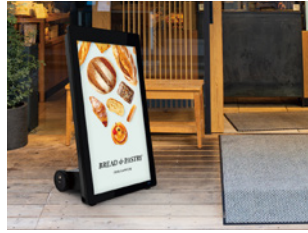

▶ 複合商業施設 (レストラン街)

▶ 空中店舗 (階上・地下店舗)

▶ 路面店舗

▶ ホテル/結婚式場 (宴会場)

※PSE(電気用品安全法)の基準適合製品です

メニュー/価格案内

オススメ料理案内

季節限定商品案内

店内の雰囲気

ブランディング

インバウンド対策

ポータブルサイネージの特徴

<電源不要>
コードレスで場所を選ばず
手軽に移動が可能

屋外用最大12時間の
大容量バッテリー搭載※
安心の残量メーター付

※詳細は裏面の<バッテリーに関して>をご覧ください

幅広ハンドル、
大型キャスターで
段差も移動がスムーズ

USBで簡単再生
静止画や動画で
多くの情報を発信・表示

屋外での
運用を可能にした
様々な対策
(対応機器: NSDS43-OP)

1500cd/m²の高輝度設計で
屋外でも高い視認性

「照度センサー」搭載で
環境に応じて輝度を自動調整

「IP55」防水・防塵規格で
屋外の雨や粉塵に対応

▶ 製品仕様

<屋内用> ポータブルサイネージ

品番: NSDS43-IP	
画面サイズ	43型
有効表示領域	530(幅)×942(高)mm
表示画素数	1080 × 1920 16:9ワイド
輝度	400cd/m ²
視野角	178°
防水・防塵性能	-
インターフェース	USB2.0 ×2 / RJ45 ×1 / HDMI ×1 / WIFI
動画データ	コンテナ: MP4, AVI, MPEG, MOV, MKV
静止画データ	JPEG, BMP, PNG
バッテリー	24V / 31Ah
バッテリー駆動時間	最大約10時間(25℃)
充電時間	約8時間
最大消費電力	128W
動作可能周囲環境	温度: 0~40℃、湿度: 10~80%RH
外形寸法	594(幅)×1100(高)×376(奥)mm
重量	38kg

<屋外用> ポータブルサイネージ

品番: NSDS43-OP	
画面サイズ	43型
有効表示領域	531(幅)×943(高)mm
表示画素数	1080 × 1920 16:9ワイド
輝度	1500cd/m ²
視野角	178°
防水・防塵性能	IP55
インターフェース	USB2.0 ×2 / RJ45 ×1 / HDMI ×1 / WIFI
動画データ	コンテナ: MP4, AVI, MPEG, MOV, MKV
静止画データ	JPEG, BMP, PNG
バッテリー	24V / 45Ah
バッテリー駆動時間	最大約12時間(25℃)
充電時間	約11時間
最大消費電力	128W
動作可能周囲環境	温度: 0~40℃、湿度: 10~80%RH
外形寸法	643(幅)×1094(高)×453(奥)mm
重量	43kg