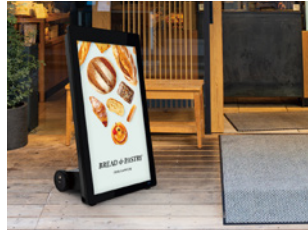

▶ 複合商業施設 (レストラン街)

▶ 空中店舗 (階上・地下店舗)

▶ 路面店舗

▶ ホテル/結婚式場 (宴会場)

※PSE(電気用品安全法)の基準適合製品です

メニュー/価格案内

オススメ料理案内

季節限定商品案内

店内の雰囲気

ブランディング

インバウンド対策

ポータブルサイネージの特徴

<電源不要>
コードレスで場所を選ばず
手軽に移動が可能

屋外用最大12時間の
大容量バッテリー搭載
安心の残量メーター付

※詳細は裏面のくバッテリーに関して>をご覧ください

幅広ハンドル、
大型キャスターで
段差も移動がスムーズ

USBで簡単再生
静止画や動画で
多くの情報を発信・表示

屋外での
運用を可能にした
様々な対策
(対応機器: NSDS43-OP)

1500cd/m²の高輝度設計で
屋外でも高い視認性

「照度センサー」搭載で
環境に応じて輝度を自動調整

「IP55」防水・防塵規格で
屋外の雨や粉塵に対応

▶ 製品仕様

＜屋内用＞ ポータブルサイネージ

品番：NSDS43-IP	
画面サイズ	43型
有効表示領域	530(幅)×942(高)mm
表示画素数	1080 × 1920 16:9ワイド
輝度	400cd/m ²
視野角	178°
防水・防塵性能	-
インターフェース	USB2.0 ×2 / RJ45 ×1 / HDMI ×1 / WIFI
動画データ	コンテナ：MP4、AVI、MPEG、MOV、MKV
静止画データ	JPEG、BMP、PNG
バッテリー	24V / 31Ah
バッテリー駆動時間	最大約10時間(25℃)
充電時間	約8時間
最大消費電力	128W
動作環境	温度：0～40℃、湿度：10～80%RH
外形寸法	594(幅)×1100(高)×376(奥)mm
重量	38kg

＜屋外用＞ ポータブルサイネージ

品番：NSDS43-OP	
画面サイズ	43型
有効表示領域	531(幅)×943(高)mm
表示画素数	1080 × 1920 16:9ワイド
輝度	1500cd/m ²
視野角	178°
防水・防塵性能	IP55
インターフェース	USB2.0 ×2 / RJ45 ×1 / HDMI ×1 / WIFI
動画データ	コンテナ：MP4、AVI、MPEG、MOV、MKV
静止画データ	JPEG、BMP、PNG
バッテリー	24V / 45Ah
バッテリー駆動時間	最大約12時間(25℃)
充電時間	約11時間
最大消費電力	128W
動作環境	温度：0～40℃、湿度：10～80%RH
外形寸法	643(幅)×1094(高)×453(奥)mm
重量	43kg