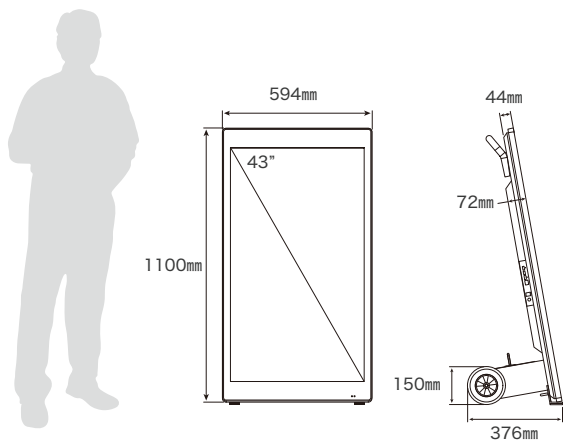

※バッテリー最大連続時間は状況により短くなります。詳細は裏面「製品仕様」下の「バッテリーに関して」をご覧ください。

設置場所を選ばず 移動がしやすい 軽量コンパクト設計

NSSポータブルサイネージは、高さ約100cm、重さも屋内用38kg、屋外用でも43kgの軽量コンパクト設計することで、設置場所を選ばない手軽さや移動のしやすさを実現しました。

幅広ハンドル、 大型キャスターで 段差も移動がスムーズ

両手でしっかりと握れる、幅広で丈夫なハンドルと、直径15cmの大型車輪により、段差のある路面への運び出しも安心かつスムーズにできます。屋外用は鍵付きなので車輪にロックをかけることが可能です。

※身長170cm男性、屋内用ポータブルサイネージでの比較

この手軽さで 最大1,500cd/m² の高輝度ディスプレイ

屋内用(400cd/m²)、屋外用(1,500cd/m²)の高輝度ディスプレイは、明るく鮮やかな動画も放映でき、音も出せるため、遠くからでも視認性は高まり、道行く人の視線をこちらに向けることができます。

USBでカンタン再生

配信するコンテンツの更新は、USBメモリを挿し込むだけで簡単に再生されるため、複雑な設定不要。また、繰り返し再生するスライドショー機能を搭載しています。