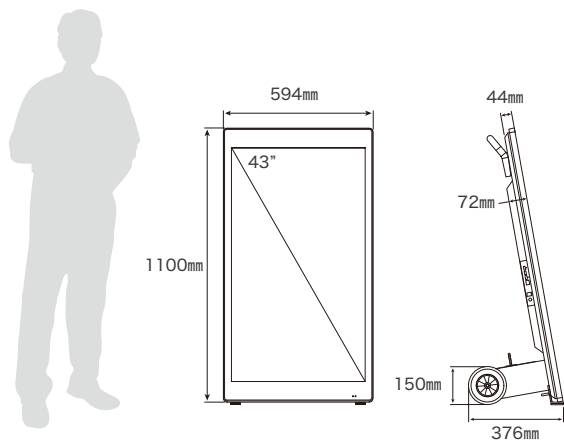

※バッテリー最大連続時間は状況により短くなります。詳細は裏面「製品仕様」下の<バッテリーに関して>をご覧ください。

設置場所を選ばず 移動がしやすい 軽量コンパクト設計

NSSポータブルサイネージは、高さ約100cm、重さも屋内用38kg、屋外用でも43kgの軽量コンパクト設計することで、設置場所を選ばない手軽さや移動のしやすさを実現しました。

幅広ハンドル、 大型キャスターで 段差も移動がスムーズ

両手でしっかりと握れる、幅広で丈夫なハンドルと、直径15cmの大型車輪により、段差のある路面への運び出しも安心かつスムーズにできます。屋外用は鍵付きなので車輪にロックをかけることが可能です。

※身長170cm男性、屋内用ポータブルサイネージでの比較

この手軽さで 最大1,500cd/m² の高輝度ディスプレイ

屋内用(400cd/m²)、屋外用(1,500cd/m²)の高輝度ディスプレイは、明るく鮮やかな動画も放映でき、音も出せるため、遠くからでも視認性は高まり、道行く人の視線をこちらに向けることができます。

USBでカンタン再生

配信するコンテンツの更新は、USBメモリを挿し込むだけで簡単に再生されるため、複雑な設定不要。また、繰り返し再生するスライドショー機能を搭載しています。