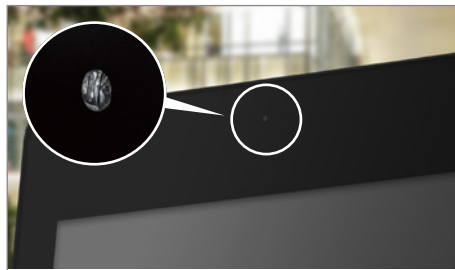

※身長170cm男性、屋内用ポータブルサイネージでの比較

この手軽さで 最大1,500cd/m² の高輝度ディスプレイ

屋内用(400cd/m²)、屋外用(1,500cd/m²)の高輝度ディスプレイは、明るく鮮やかな動画も放映でき、音も出せるため、遠くからでも視認性は高まり、道行く人の視線をこちらに向けることができます。

USBでカンタン再生

配信するコンテンツの更新は、USBメモリを挿し込むだけで簡単に再生されるため、複雑な設定不要。また、繰り返し再生するスライドショー機能を搭載しています。