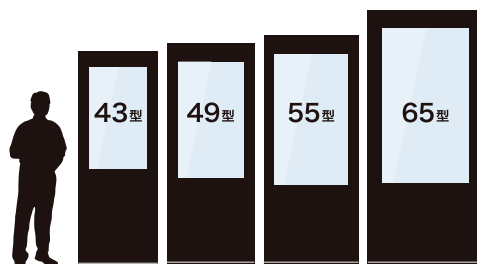

屋内外の条件が限られた環境の中で、目的や用途に適したデジタルサイネージを導入するためにも、最適な製品を選択するのは重要なポイント。NSSでは豊富なラインアップの中からお客様にぴったりの製品をご用意しております。

※身長170cm男性での比較

Point.4

屋内外への移動もラクラク！
キャスターが付いているので
誰でも簡単に動かす事が可能

Point.5

USBメモリ・SDカードを
差し込むだけの簡単再生
複雑な設定不要で手軽に運用