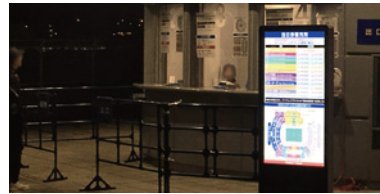

USBメモリを
差し込むだけの
簡単再生

移動もラクラク
カスタマー付

NSS

<屋外用 スタンドアロン型>

液晶デジタルサイネージ 6つの特徴

Point.1

最大 2,500cd/ m²の高輝度ディスプレイ

屋外でも鮮明で美しく、より訴求力のある映像配信が可能

明るく鮮やかな動画も放映でき、音も出せるため、遠くからでも視認性は高まり、道行く人の視線をこちらに向けることができます。ビル上階にある店舗などでは1Fに設置し、店舗内の雰囲気やメニューなどを伝え、上階へ誘導することも可能です。

デジタルサイネージ

- ・明るさ ○
- ・動画配信 ○
- ・音声配信 ○

通常の立て看板

- ・明るさ △
- ・動画配信 ×
- ・音声配信 ×

Point.2

屋外での運用を可能にした様々な対策

Point.6

複雑な工事や初期設定が不要で
コンセントを挿すだけで
誰でも簡単に運用スタート

▶ デジタルサイネージ 導入事例

ショールーム 住友林業株式会社様

直射日光下でも鮮明な映像表現で
来場者にアピール

スタジアム 横浜F・マリノス様

屋外での案内表示に最適な高輝度の
屋外用デジタルサイネージ

行政機関 防衛省自衛隊様