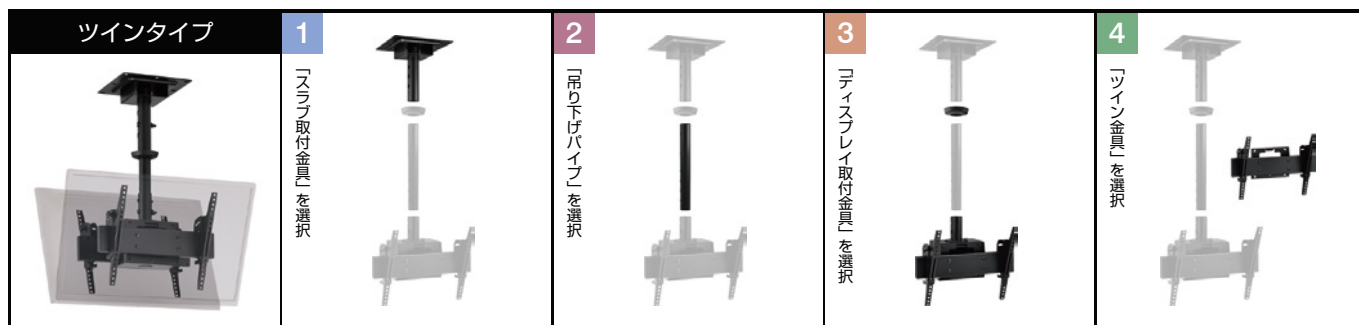

スラブ取付金具	製品画像		
	品番	NDSE-C5B	NDSE-C9B
	外形寸法	320(幅)×300(高)×320(奥)mm	320(幅)×205(高)×320(奥)mm
	重量	約5.5kg	約6.5kg
	備考	※天井への取付ネジは同梱されていません。別途ご購入ください。	
	希望小売価格	オープン価格	

吊り下げパイプ	品番	NDSE-C500B	NDSE-C800B	NDSE-C1100B	NDSE-C1400B	NDSE-C1700B	NDSE-C2000B	NDSE-C2300B	
	重量	約1.5kg	約2.5kg	約3.0kg	約4.0kg	約5.0kg	約5.5kg	約6.5kg	
	設定寸法	500~750mm	800~1050mm	1100~1350mm	1400~1650mm	1700~1950mm	2000~2250mm	2300~2550mm	
	備考	—					※別途振れ止め金具NDSE-E304(P61)が必要		
	希望小売価格	オープン価格							

ディスプレイ取付金具	製品画像			
	品番	NDSE-C43B	NDSE-C63B	NDSE-C83B
	重量	約10.0kg	約11.0kg	約12.5kg
	耐荷重	取付ディスプレイ:60kg以下	取付ディスプレイ:80kg以下	取付ディスプレイ:110kg以下
	ディスプレイ角度調節	前方0度/10度/20度		
	備考	—		※別途振れ止め金具NDSE-E304(P61)が必要
	希望小売価格	オープン価格		

ツイン金具	製品画像			
	品番	NDSE-EB4T	NDSE-EB6T	NDSE-EB8T
	重量	約5.0kg	約6.0kg	約7.5kg
	耐荷重	取付ディスプレイ:40kg以下	取付ディスプレイ:40kg以下	取付ディスプレイ:55kg以下
	ディスプレイ角度調節	前方0度/10度/20度		
	備考	—		※別途振れ止め金具NDSE-E304(P61)が必要
希望小売価格	オープン価格