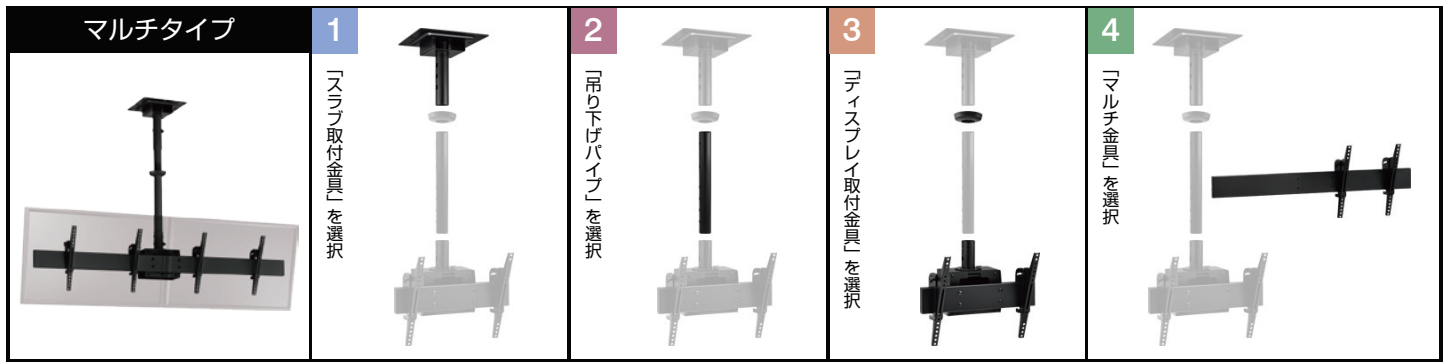

スラフ取付金具	製品画像		
	品番	NDSE-C5B	NDSE-C9B
	外形寸法	320(幅)×300(高)×320(奥)mm	320(幅)×205(高)×320(奥)mm
	重量	約5.5kg	約6.5kg
	備考	※天井への取付ネジは同梱されていません。別途ご購入ください。	
	希望小売価格	オープン価格	

吊り下げパイプ	品番	NDSE-C500B	NDSE-C800B	NDSE-C1100B	NDSE-C1400B	NDSE-C1700B	NDSE-C2000B	NDSE-2300B	
	重量	約1.5kg	約2.5kg	約3.0kg	約4.0kg	約5.0kg	約5.5kg	約6.5kg	
	設定寸法	500~750mm	800~1050mm	1100~1350mm	1400~1650mm	1700~1950mm	2000~2250mm	2300~550mm	
	備考	-					※別途振れ止め金具NDSE-E304(P61)が必要		
	希望小売価格	オープン価格							

ディスプレイ取付金具	製品画像				
	品番	NDSE-C43B	NDSE-C63B	NDSE-C83B	
	重量	約10.0kg	約11.0kg	約12.5kg	
	耐荷重	取付ディスプレイ:60kg以下	取付ディスプレイ:80kg以下	取付ディスプレイ:110kg以下	
	ディスプレイ角度調節	前方0度/10度/20度			
	備考	-		※別途振れ止め金具NDSE-E304(P61)が必要	
	希望小売価格	オープン価格			

マルチ金具	製品画像		
	品番	NDSE-EB110M	NDSE-EB180M
	重量	約7.5kg	約11.5kg
	耐荷重	取付ディスプレイ:55kg以下	取付ディスプレイ:55kg以下
	ディスプレイ角度調節	前方0度/10度/20度	
	備考	※別途振れ止め金具NDSE-E304(P61)が必要	
希望小売価格	オープン価格