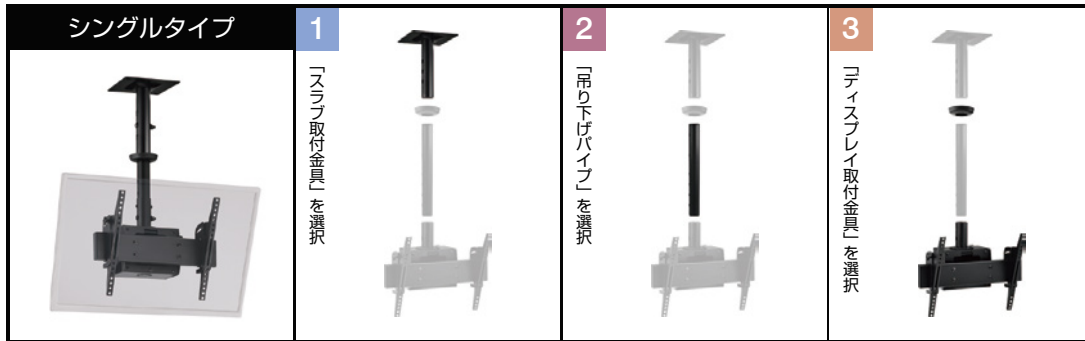

液面デジタルサイネージ

LEDビジョン

メディアプレーヤー

中央管理システム

ソフトウェア

デジタルサイネージ用PC

周辺機器

天吊金具

ディスプレイを天井に吊下げ、一斉視聴や映像演出をサポート。
天吊金具は「スラブ取付金具」「吊り下げパイプ」「ディスプレイ取付金具」で構成されています。

スラブ取付金具	製品画像		
	品番	NDSE-C1B	NDSE-C9B
	外形寸法	240(幅)×300(高)×240(奥)mm	320(幅)×205(高)×320(奥)mm
	重量	約3.0kg	約6.5kg
	備考	※天井への取付ネジは同梱されていません。別途ご購入ください。	
	希望小売価格	オープン価格	