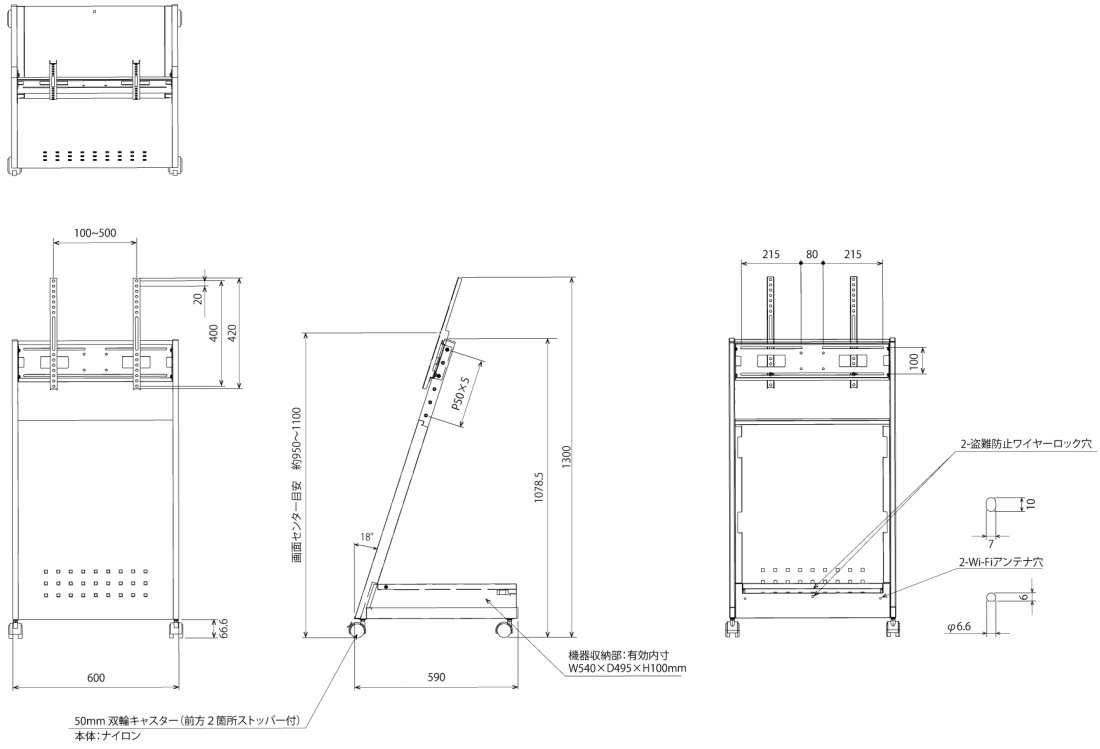

#### [ 機器設置 ]

スリットを利用して100×100mmネジ穴対応の機器が設置可能

※テレビ背面形状や端子位置によって、一部取付けできない機種があります。

### ■ 技術仕様

対応ディスプレイ	～65V型対応
耐荷重	60kg (※取付ディスプレイ:50kg以下)
外形寸法	幅600×奥行き590×高さ1300 (mm)
重量	約15.5kg
カラー	ブラック
付属品	ディスプレイ取付ネジセット
備考	機器収納部 耐荷重:10kg以下、機器収納部 有効内寸目安:幅540×奥行き495×高さ100 (mm)

■ 寸法図

単位 mm