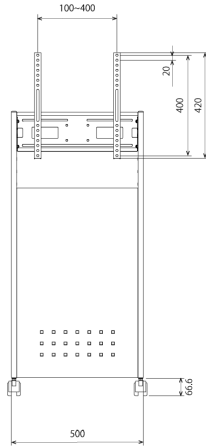

NDSE-S86

～55V対応ディスプレイスタンド (傾斜タイプ:収納ボックス付)

■ 主な特長

[フロントフラットデザイン]

出っ張りのないスッキリとしたデザイン、傾斜スタイルのスタンダードなサイネージに

[収納スペース]

使いやすいフラップ扉

機器収納部 有効内寸:幅440×奥行き455×高さ100 (mm)

配線用穴、Wi-Fiアンテナ用穴配置

[ワイヤロック施錠穴]

ワイヤロックで施錠可能な穴付き

※市販のワイヤロック (太さ6mm以下、長さ130mm以上) をご用意ください。

[配線収納]

左右の配線ガイド内に配線収納が可能

[キャスター]

直径50mm/ナイロン双輪2個ストッパー付

[機器設置]

スリットを利用して100×100mmネジ穴対応の機器が設置可能

※テレビ背面形状や端子位置によって、一部取付けできない機種があります。

■ 技術仕様

対応ディスプレイ	～55V型対応
耐荷重	40kg (※取付モニター/ディスプレイ:30kg以下)
外形寸法	幅500×奥行き550×高さ1300 (mm)
重量	約13.5kg
カラー	ブラック
付属品	ディスプレイ取付ネジセット
備考	機器収納部 耐荷重:10kg以下、機器収納部 有効内寸目安:幅440×奥行き455×高さ100 (mm)

■ 寸法図

50mm 双輪キャスター (前方 2箇所ストッパー付)
本体: 鉄

機器収納部: 有効内寸
W440×D455×H100mm

単位 mm