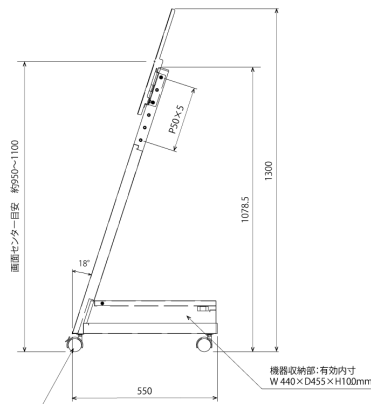

NDSE-S86

～55V対応ディスプレイスタンド (傾斜タイプ:収納ボックス付)

■ 主な特長

[フロントフラットデザイン]

出っ張りのないスッキリとしたデザイン、傾斜スタイルのスタンダードなサイネージに

[収納スペース]

使いやすいフラップ扉

機器収納部 有効内寸:幅440×奥行き455×高さ100 (mm)

配線用穴、Wi-Fiアンテナ用穴配置

[ワイヤロック施錠穴]

ワイヤロックで施錠可能な穴付き

※市販のワイヤロック (太さ6mm以下、長さ130mm以上) をご用意ください。

[配線収納]

左右の配線ガイド内に配線収納が可能

[キャスター]

直径50mm/ナイロン双輪2個ストッパー付

[機器設置]

スリットを利用して100×100mmネジ穴対応の機器が設置可能

※テレビ背面形状や端子位置によって、一部取付けできない機種があります。

■ 技術仕様

対応ディスプレイ	～55V型対応
耐荷重	40kg (※取付モニター/ディスプレイ:30kg以下)
外形寸法	幅500×奥行き550×高さ1300 (mm)
重量	約13.5kg
カラー	ブラック
付属品	ディスプレイ取付ネジセット
備考	機器収納部 耐荷重:10kg以下、機器収納部 有効内寸目安:幅440×奥行き455×高さ100 (mm)

■ 寸法図

50mm 双輪キャスター (前方 2箇所ストッパー付)
本体: 鉄

機器収納部: 有効内寸
W440×D455×H100mm

単位 mm