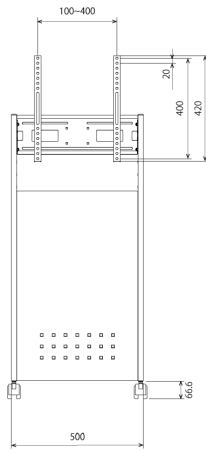

■ 寸法図

50mm 双輪キャスター (前方 2箇所ストッパー付)
本体: 鉄

機器収納部: 有効内寸
W440×D455×H100mm

単位 mm