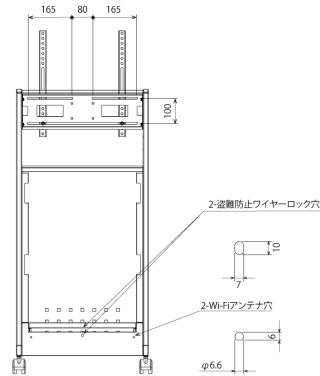

■ 寸法図

50mm 双輪キャスター (前方 2箇所ストッパー付)
本体: 鉄

機器収納部: 有効内寸
W440×D455×H100mm

単位 mm