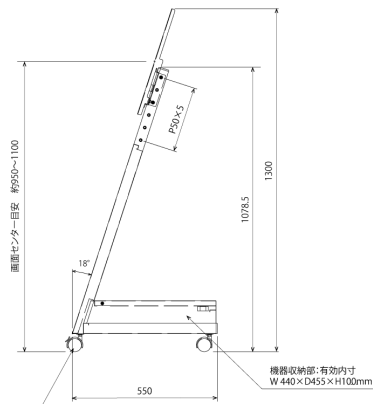

■ 寸法図

50mm 双輪キャスター (前方 2箇所ストッパー付)
本体: 鉄

機器収納部: 有効内寸
W440×D455×H100mm

単位 mm