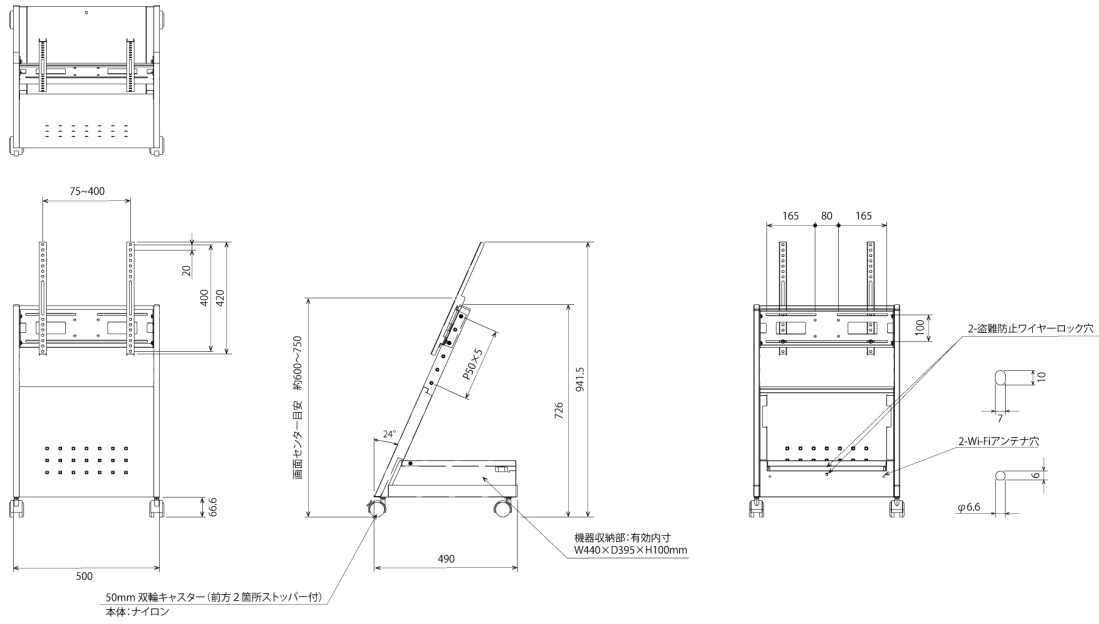

NDSE-S82

～65V対応ディスプレイスタンド (傾斜ロータイプ:収納ボックス付)

■ 主な特長

[フロントフラットデザイン ローポジション設置]

出っ張りのないスッキリとしたデザイン、傾斜スタイルのスタンダードなサイネージに。
ローポジション設置用。高さが1メートル以下の低位置設置可能。
新風営法対応。

※新風営法:平成18年5月1日より風営法(風俗営業の規則及び業務の適正化などに関する法律)の一部が改正となりました。
この改正に伴い、パチンコ店や飲食店などの一部業種において《店内にて見通しを妨げる1メートルを超える設備を設けない》ことが義務付けられるようになりました。

[収納スペース]

使いやすいフラップ扉
機器収納部 有効内寸:幅 440×奥行395×高さ100 (mm)
配線用穴、Wi-Fiアンテナ用穴配置

[ワイヤロック施錠穴]

ワイヤロックで施錠可能な穴付き
※市販のワイヤロック (太さ6mm以下、長さ130mm以上) をご用意ください。

[配線収納]

左右の配線ガイド内に配線収納が可能

[キャスター]

直径50mm/ナイロン双輪2個ストッパー付

[機器設置]

スリットを利用して100×100mmネジ穴対応の機器が設置可能

※テレビ背面形状や端子位置によって、一部取付けできない機種があります。

■ 技術仕様

対応ディスプレイ	～65V型対応
耐荷重	60kg (※取付ディスプレイ:50kg以下)
外形寸法	幅500×奥行490×高さ 941.5 (mm)
重量	約10.5kg
カラー	ブラック
付属品	ディスプレイ取付ネジセット

■ 寸法図

単位 mm