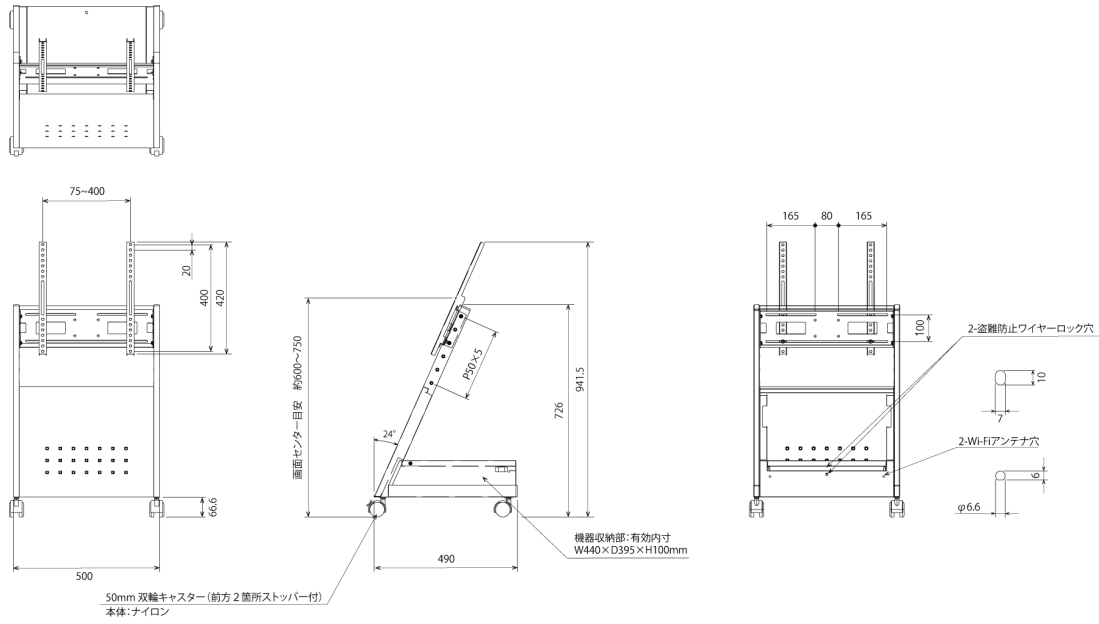

[収納スペース]

使いやすいフラップ扉
機器収納部 有効内寸:幅 440×奥行395×高さ100 (mm)
配線用穴、Wi-Fiアンテナ用穴配置

[ワイヤロック施錠穴]

ワイヤロックで施錠可能な穴付き
※市販のワイヤロック (太さ6mm以下、長さ130mm以上) をご用意ください。

[配線収納]

左右の配線ガイド内に配線収納が可能

[キャスター]

直径50mm/ナイロン双輪2個ストッパー付

[機器設置]

スリットを利用して100×100mmネジ穴対応の機器が設置可能

※テレビ背面形状や端子位置によって、一部取付けできない機種があります。

■ 技術仕様

| | |
|----------|--------------------------|
| 対応ディスプレイ | ～65V型対応 |
| 耐荷重 | 60kg (※取付ディスプレイ:50kg以下) |
| 外形寸法 | 幅500×奥行490×高さ 941.5 (mm) |
| 重量 | 約10.5kg |
| カラー | ブラック |
| 付属品 | ディスプレイ取付ネジセット |

■ 寸法図

単位 mm