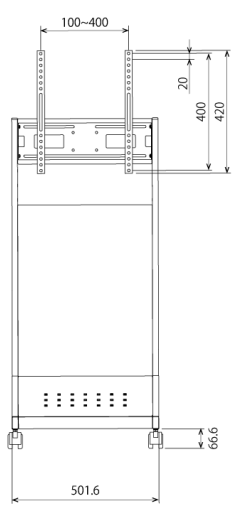

### [ 収納スペース ]

使いやすいフラップ扉

機器収納部 有効内寸:幅440×奥行き440×高さ55 (mm)

配線用穴、Wi-Fiアンテナ用穴配置

### [ 機器設置 ]

スリットを利用して100×100mmネジ穴対応の機器が設置可能

※テレビ背面形状や端子位置によって、一部取付けできない機種があります。

## ■ 技術仕様

対応ディスプレイ	～55V型対応
耐荷重	40kg (※取付ディスプレイ:30kg以下)
外形寸法	幅 501.6 × 奥行き 530 × 高さ 1360 (mm)
重量	約13.5kg
カラー	ブラック
付属品	ディスプレイ取付ネジセット
備考	機器収納部 耐荷重:10kg以下、機器収納部 有効内寸目安:幅 440 × 奥行き 440 × 高さ 55 (mm)

■ 寸法図

50mm 双輪キャスター (前方 2箇所ストッパー付)  
本体:ナイロン