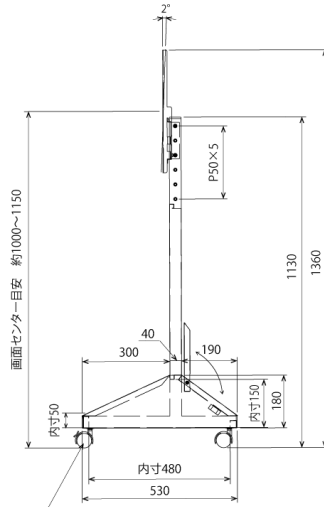

### [ 機器設置 ]

スリットを利用して100×100mmネジ穴対応の機器が設置可能

※テレビ背面形状や端子位置によって、一部取付けできない機種があります。

## ■ 技術仕様

対応ディスプレイ	～55V型対応
耐荷重	40kg (※取付ディスプレイ:30kg以下)
外形寸法	幅 501.6 × 奥行き 530 × 高さ 1360 (mm)
重量	約13.5kg
カラー	ブラック
付属品	ディスプレイ取付ネジセット
備考	機器収納部 耐荷重:10kg以下、機器収納部 有効内寸目安:幅 440 × 奥行き 440 × 高さ 55 (mm)

■ 寸法図

50mm 双輪キャスター (前方 2箇所ストッパー付)  
本体:ナイロン

単位 mm