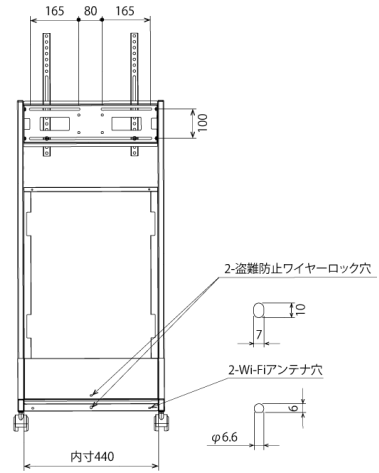

### [ 収納スペース ]

使いやすいフラップ扉

機器収納部 有効内寸:幅440×奥行き440×高さ55 (mm)

配線用穴、Wi-Fiアンテナ用穴配置

### [ 機器設置 ]

スリットを利用して100×100mmネジ穴対応の機器が設置可能

※テレビ背面形状や端子位置によって、一部取付けできない機種があります。

## ■ 技術仕様

対応ディスプレイ	～55V型対応
耐荷重	40kg (※取付ディスプレイ:30kg以下)
外形寸法	幅 501.6 × 奥行き 530 × 高さ 1360 (mm)
重量	約13.5kg
カラー	ブラック
付属品	ディスプレイ取付ネジセット
備考	機器収納部 耐荷重:10kg以下、機器収納部 有効内寸目安:幅 440 × 奥行き 440 × 高さ 55 (mm)

■ 寸法図

50mm 双輪キャスター (前方 2箇所ストッパー付)  
本体:ナイロン