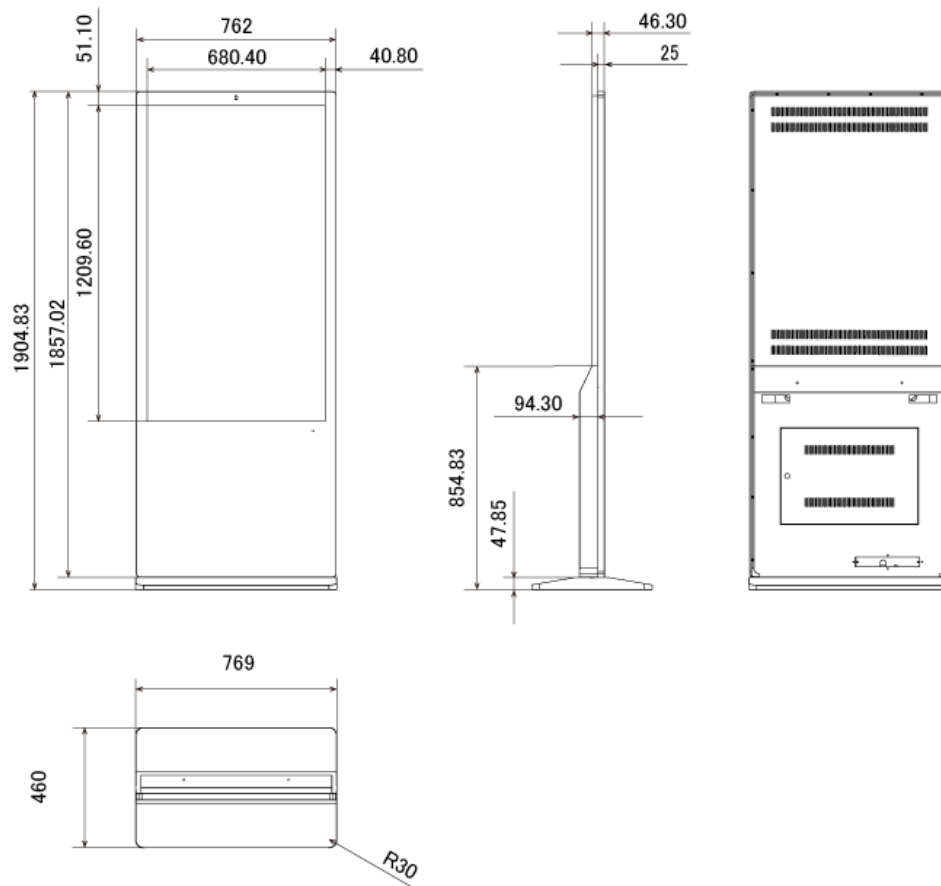

NSDS55ES-IS

55型屋内用キオスクタイプデジタルサイネージ エントリーモデル

■ 主な特長

■ 技術仕様

画面サイズ	55型
有効表示領域	680 (幅) × 1210 (高) mm
表示画素数	1920 × 1080 16:9ワイド
輝度	360cd/m ²
対応メモリ機器	SD、USB2.0
動画 (コンテナ)	MP4、AVI、MPEG、MOV、MKV
動画 (動画コーデック)	MPEG-1、MPEG-2、AVI (3.11)、XVID、H.264
動画 (音声コーデック)	MPEG-1 Layers I、II、III2.0、MPEG-4 AAC-LC 5.1/HE-AAC 5.1/BSAC 2.0 WAV 24-bit linear PCM 7.1
音声データ (コンテナ)	MP3、WAV、WMA
音声データ (コーデック)	MPEG-1 Layers I、II、III2.0、MPEG-4 AAC-LC 5.1/HE-AAC 5.1/BSAC 2.0 WAV 24-bit linear PCM 7.1
静止画データ	BMP、JPEG、PNG
OSD言語	日本語、中国語、英語
写真再生モード	自動 (写真・動画混在再生)
オーディオ出力	内蔵スピーカー
映像入力	HDMI×1
電源	100V~240V AC
最大消費電力	<=120W
動作温度	0℃~50℃
外形寸法	769 (幅) × 1905 (高) × 460 (奥) mm
土台寸法	769 (幅) × 48 (高) × 460 (奥) mm
重量	62kg

■ 寸法図

単位 mm