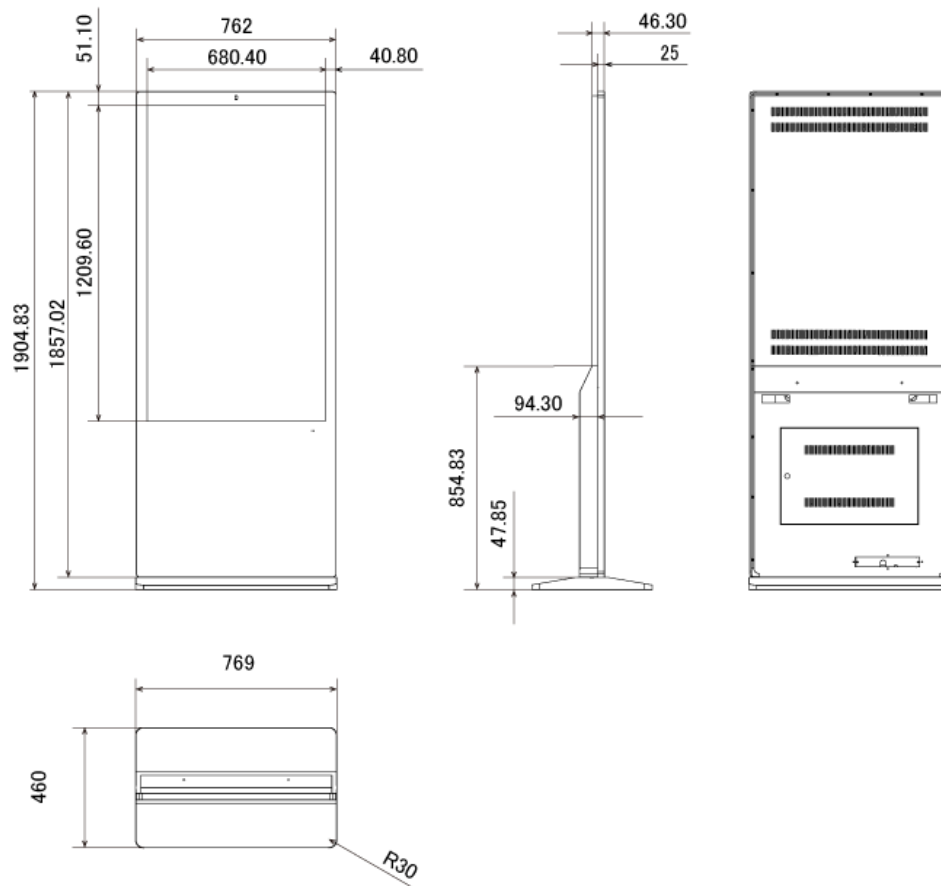

# NSDS55ES-IS

55型屋内用キオスクタイプデジタルサイネージ エントリーモデル

## ■ 技術仕様

画面サイズ	55型
有効表示領域	680 (幅) × 1210 (高) mm
表示画素数	1920 × 1080 16:9ワイド
輝度	360cd/m <sup>2</sup>
対応メモリ機器	SD、USB2.0
動画 (コンテナ)	MP4、AVI、MPEG、MOV、MKV
動画 (動画コーデック)	MPEG-1、MPEG-2、AVI (3.11)、XVID、H.264
動画 (音声コーデック)	MPEG-1 Layers I、II、III2.0、MPEG-4 AAC-LC 5.1/HE-AAC 5.1/BSAC 2.0 WAV 24-bit linear PCM 7.1
音声データ (コンテナ)	MP3、WAV、WMA
音声データ (コーデック)	MPEG-1 Layers I、II、III2.0、MPEG-4 AAC-LC 5.1/HE-AAC 5.1/BSAC 2.0 WAV 24-bit linear PCM 7.1
静止画データ	BMP、JPEG、PNG
OSD言語	日本語、中国語、英語
写真再生モード	自動 (写真・動画混在再生)
オーディオ出力	内蔵スピーカー
映像入力	HDMI×1
電源	100V~240V AC
最大消費電力	<=120W
動作温度	0℃~50℃
外形寸法	769 (幅) × 1905 (高) × 460 (奥) mm
土台寸法	769 (幅) × 48 (高) × 460 (奥) mm
重量	62kg

■ 寸法図

単位 mm