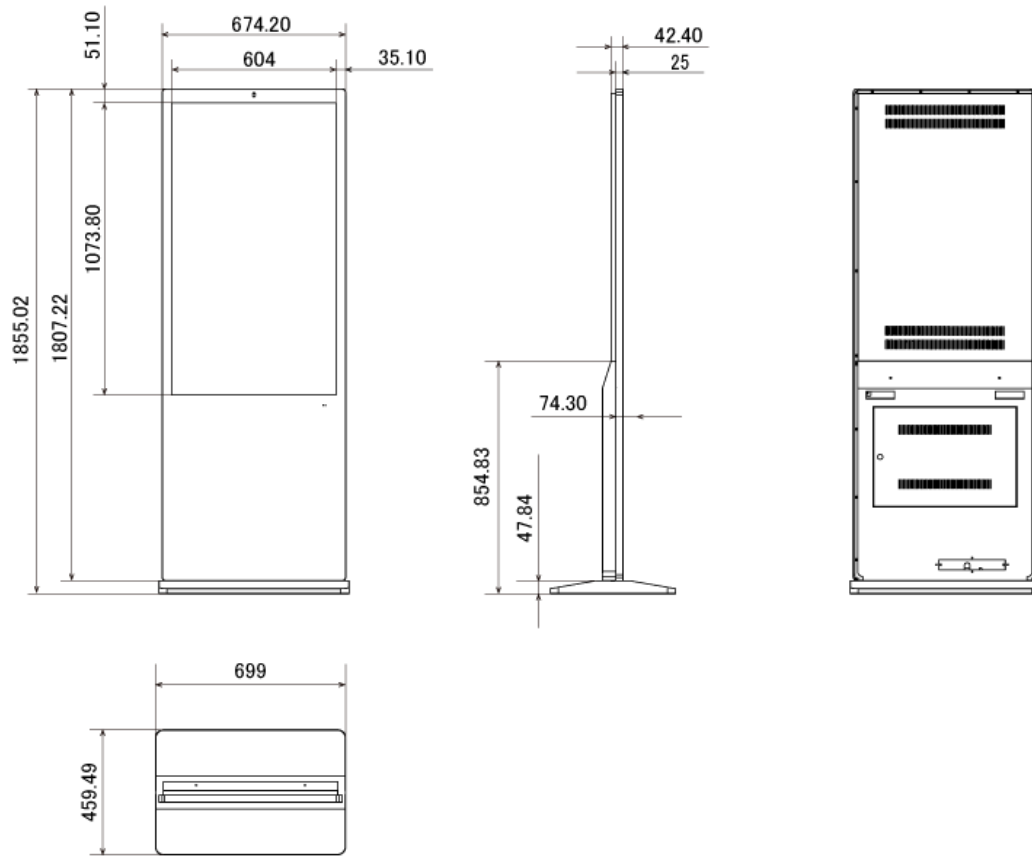

NSDS49ES-IS

49型屋内用キオスクタイプデジタルサイネージ エントリーモデル

■ 主な特長

■ 技術仕様

画面サイズ	49型
有効表示領域	604 (幅) × 1074 (高) mm
表示画素数	1920 × 1080 16:9ワイド
輝度	360cd/m ²
対応メモリ機器	SD、USB2.0
動画 (コンテナ)	MP4、AVI、MPEG、MOV、MKV
動画 (動画コーデック)	MPEG-1、MPEG-2、AVI (3.11)、XVID、H.264
動画 (音声コーデック)	MPEG-1 Layers I、II、III2.0、MPEG-4 AAC-LC 5.1/HE-AAC 5.1/BSAC 2.0 WAV 24-bit linear PCM 7.1
音声データ (コンテナ)	MP3、WAV、WMA
音声データ (コーデック)	MPEG-1 Layers I、II、III2.0、MPEG-4 AAC-LC 5.1/HE-AAC 5.1/BSAC 2.0 WAV 24-bit linear PCM 7.1
静止画データ	BMP、JPEG、PNG
OSD言語	日本語、中国語、英語
写真再生モード	自動 (写真・動画混在再生)
オーディオ出力	内蔵スピーカー
映像入力	HDMI×1
電源	100V~240V AC
最大消費電力	<=110W
動作温度	0℃~50℃
外形寸法	699 (幅) × 1855 (高) × 460 (奥) mm
土台寸法	699 (幅) × 48 (高) × 460 (奥) mm
重量	53kg

■ 寸法図

単位 mm