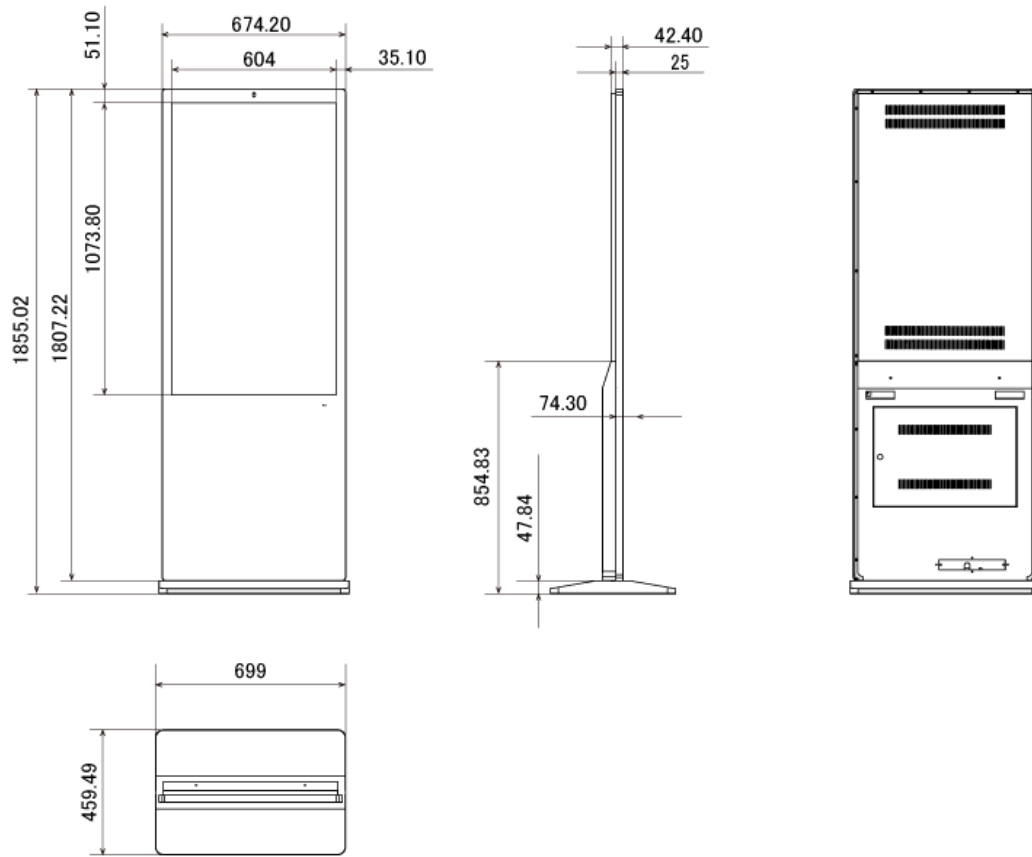

# NSDS49ES-IS

49型屋内用キオスクタイプデジタルサイネージ エントリーモデル

## ■ 技術仕様

画面サイズ	49型
有効表示領域	604 (幅) × 1074 (高) mm
表示画素数	1920 × 1080 16:9ワイド
輝度	360cd/m <sup>2</sup>
対応メモリ機器	SD、USB2.0
動画 (コンテナ)	MP4、AVI、MPEG、MOV、MKV
動画 (動画コーデック)	MPEG-1、MPEG-2、AVI (3.11)、XVID、H.264
動画 (音声コーデック)	MPEG-1 Layers I、II、III2.0、MPEG-4 AAC-LC 5.1/HE-AAC 5.1/BSAC 2.0 WAV 24-bit linear PCM 7.1
音声データ (コンテナ)	MP3、WAV、WMA
音声データ (コーデック)	MPEG-1 Layers I、II、III2.0、MPEG-4 AAC-LC 5.1/HE-AAC 5.1/BSAC 2.0 WAV 24-bit linear PCM 7.1
静止画データ	BMP、JPEG、PNG
OSD言語	日本語、中国語、英語
写真再生モード	自動 (写真・動画混在再生)
オーディオ出力	内蔵スピーカー
映像入力	HDMI×1
電源	100V~240V AC
最大消費電力	<=110W
動作温度	0℃~50℃
外形寸法	699 (幅) × 1855 (高) × 460 (奥) mm
土台寸法	699 (幅) × 48 (高) × 460 (奥) mm
重量	53kg

■ 寸法図

単位 mm