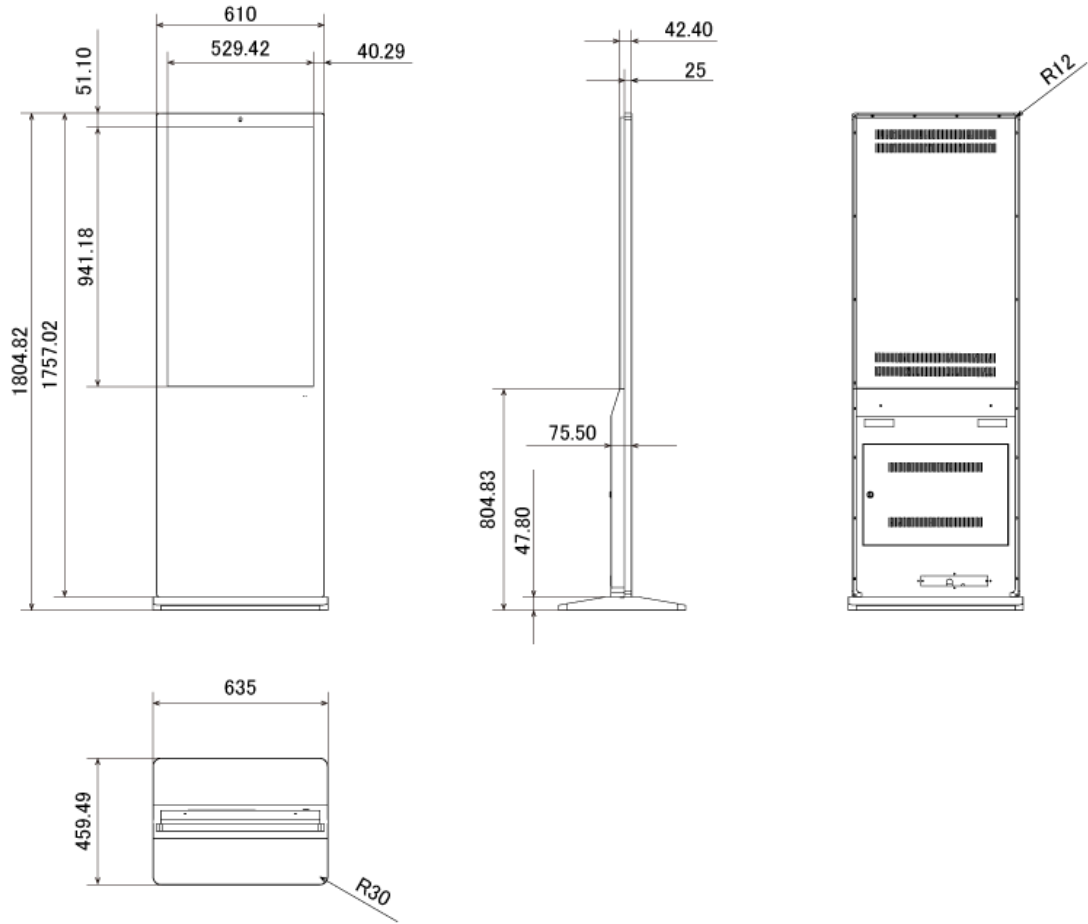

# NSDS43ES-IS

43型屋内用キオスクタイプデジタルサイネージ エントリーモデル

## ■ 技術仕様

画面サイズ	43型
有効表示領域	529 (幅) × 941 (高) mm
表示画素数	1920 × 1080 16:9ワイド
輝度	360cd/m <sup>2</sup>
対応メモリ機器	SD、USB2.0
動画 (コンテナ)	MP4、AVI、MPEG、MOV、MKV
動画 (動画コーデック)	MPEG-1、MPEG-2、AVI (3.11)、XVID、H.264
動画 (音声コーデック)	MPEG-1 Layers I、II、III2.0、MPEG-4 AAC-LC 5.1/HE-AAC 5.1/BSAC 2.0WAV 24-bit linear PCM 7.1
音声データ (コンテナ)	MP3、WAV、WMA
音声データ (コーデック)	MPEG-1 Layers I、II、III2.0、MPEG-4 AAC-LC 5.1/HE-AAC 5.1/BSAC 2.0 WAV 24-bit linear PCM 7.1
静止画データ	BMP、JPEG、PNG
OSD言語	日本語、中国語、英語
写真再生モード	自動 (写真・動画混在再生)
オーディオ出力	内蔵スピーカー
映像入力	HDMI×1
電源	100V~240V AC
最大消費電力	<=80W
動作温度	0℃~50℃
外形寸法	635 (幅) × 1805 (高) × 460 (奥) mm
土台寸法	635 (幅) × 48 (高) × 460 (奥) mm
重量	46kg

■ 寸法図

単位 mm