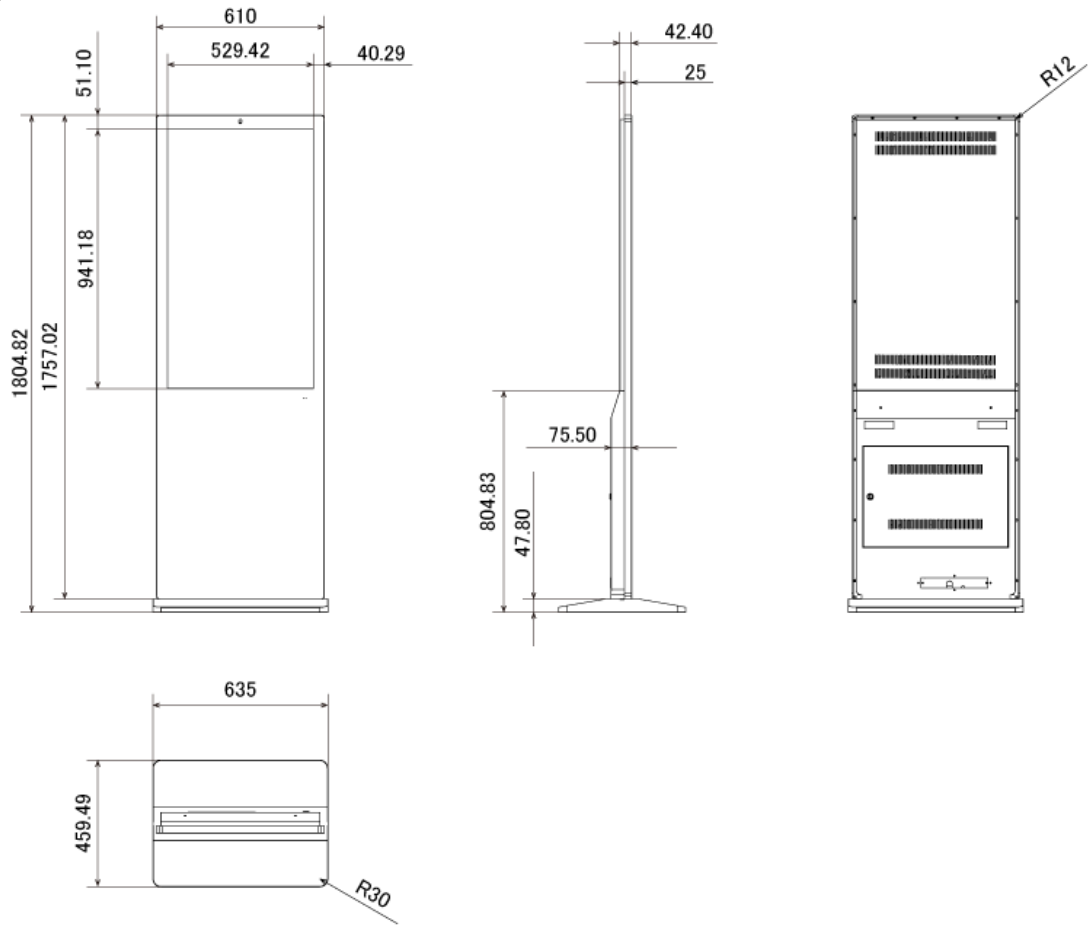

NSDS43ES-IS

43型屋内用キオスクタイプデジタルサイネージ エントリーモデル

■ 主な特長

■ 技術仕様

画面サイズ	43型
有効表示領域	529 (幅) × 941 (高) mm
表示画素数	1920 × 1080 16:9ワイド
輝度	360cd/m ²
対応メモリ機器	SD、USB2.0
動画 (コンテナ)	MP4、AVI、MPEG、MOV、MKV
動画 (動画コーデック)	MPEG-1、MPEG-2、AVI (3.11)、XVID、H.264
動画 (音声コーデック)	MPEG-1 Layers I、II、III2.0、MPEG-4 AAC-LC 5.1/HE-AAC 5.1/BSAC 2.0WAV 24-bit linear PCM 7.1
音声データ (コンテナ)	MP3、WAV、WMA
音声データ (コーデック)	MPEG-1 Layers I、II、III2.0、MPEG-4 AAC-LC 5.1/HE-AAC 5.1/BSAC 2.0 WAV 24-bit linear PCM 7.1
静止画データ	BMP、JPEG、PNG
OSD言語	日本語、中国語、英語
写真再生モード	自動 (写真・動画混在再生)
オーディオ出力	内蔵スピーカー
映像入力	HDMI×1
電源	100V~240V AC
最大消費電力	<=80W
動作温度	0℃~50℃
外形寸法	635 (幅) × 1805 (高) × 460 (奥) mm
土台寸法	635 (幅) × 48 (高) × 460 (奥) mm
重量	46kg

■ 寸法図

単位 mm