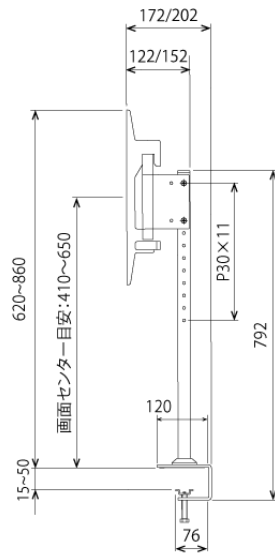

#### [ ⑤ コンパクトテレビ会議 ]

デスクに取り付ければコンパクトなテレビ会議スペースが生まれます。

※テレビ背面形状や端子位置によって、一部取付けできない機種があります。

### ■ 技術仕様

対応ディスプレイ	～60V型対応
耐荷重	40kg (※取付モニター / ディスプレイ:40kg以下)
外形寸法	幅 670 × 奥行き 172 × 高さ 860 (mm)
重量	約8kg
付属品	ディスプレイ取付ネジセット、結束バンド4本
備考	クランプ固定式 15～50mmの厚みの天板に取付可能 ※ご購入前に取り付けるデスク・ラック等の強度を必ずご確認ください。 ※水平なデスク・ラック等に取り付けてください。

■ 寸法図

単位 mm