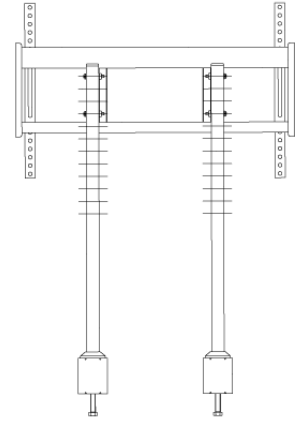

NDSE-S-561B

～60V対応クランプ固定スタンド

■ 主な特長

[① クランプ式固定]

15～50mmの厚みの天板に取付可能
※ご購入前に取り付けるデスク・ラック等の強度を必ずご確認ください。

[② 省スペース設置]

設置スペース370mm～120mmで取付可能。

[③ ディスプレイ設置]

高さ調節可能、前後調節可能

[④ 転倒防止]

ラックの天板やデスクに固定する事でテレビ / ディスプレイの転倒防止対策が出来ます。

[⑤ コンパクトテレビ会議]

デスクに取り付ければコンパクトなテレビ会議スペースが生まれます。

※テレビ背面形状や端子位置によって、一部取付けできない機種があります。

■ 技術仕様

対応ディスプレイ	～60V型対応
耐荷重	40kg (※取付モニター / ディスプレイ:40kg以下)
外形寸法	幅 670 × 奥行き 172 × 高さ 860 (mm)
重量	約8kg
付属品	ディスプレイ取付ネジセット、結束バンド4本
備考	クランプ固定式 15～50mmの厚みの天板に取付可能 ※ご購入前に取り付けるデスク・ラック等の強度を必ずご確認ください。 ※水平なデスク・ラック等に取り付けてください。

■ 寸法図

単位 mm