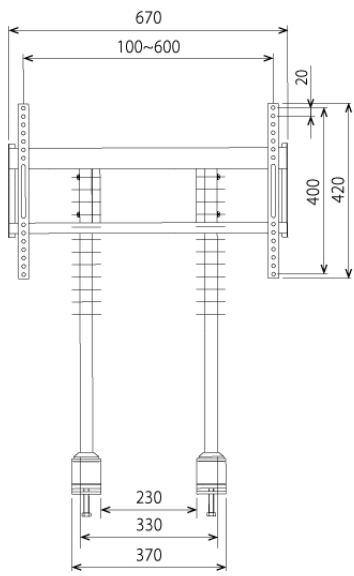

#### [ ⑤ コンパクトテレビ会議 ]

デスクに取り付ければコンパクトなテレビ会議スペースが生まれます。

※テレビ背面形状や端子位置によって、一部取付けできない機種があります。

### ■ 技術仕様

|          |   |
|----------|---|
| 対応ディスプレイ | ～60V型対応   |
| 耐荷重      | 40kg (※取付モニター / ディスプレイ:40kg以下)  |
| 外形寸法     | 幅 670 × 奥行き 172 × 高さ 860 (mm)   |
| 重量       | 約8kg  |
| 付属品      | ディスプレイ取付ネジセット、結束バンド4本   |
| 備考       | クランプ固定式<br>15～50mmの厚みの天板に取付可能<br>※ご購入前に取り付けるデスク・ラック等の強度を必ずご確認ください。<br>※水平なデスク・ラック等に取り付けてください。 |

■ 寸法図

単位 mm