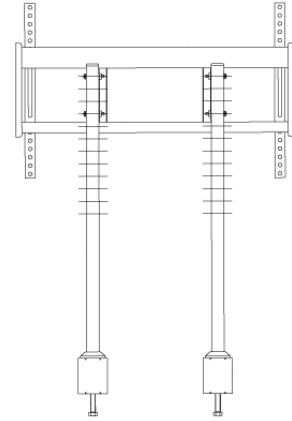

NDSE-S-561B

～60V対応クランプ固定スタンド

■ 主な特長

[① クランプ式固定]

15～50mmの厚みの天板に取付可能
※ご購入前に取り付けるデスク・ラック等の強度を必ずご確認ください。

[② 省スペース設置]

設置スペース370mm～120mmで取付可能。

[③ ディスプレイ設置]

高さ調節可能、前後調節可能

[④ 転倒防止]

ラックの天板やデスクに固定する事でテレビ / ディスプレイの転倒防止対策が出来ます。

[⑤ コンパクトテレビ会議]

デスクに取り付ければコンパクトなテレビ会議スペースが生まれます。

※テレビ背面形状や端子位置によって、一部取付けできない機種があります。

■ 技術仕様

対応ディスプレイ	～60V型対応
耐荷重	40kg (※取付モニター / ディスプレイ:40kg以下)
外形寸法	幅 670 × 奥行き 172 × 高さ 860 (mm)
重量	約8kg
付属品	ディスプレイ取付ネジセット、結束バンド4本
備考	クランプ固定式 15～50mmの厚みの天板に取付可能 ※ご購入前に取り付けるデスク・ラック等の強度を必ずご確認ください。 ※水平なデスク・ラック等に取り付けてください。

■ 寸法図

単位 mm