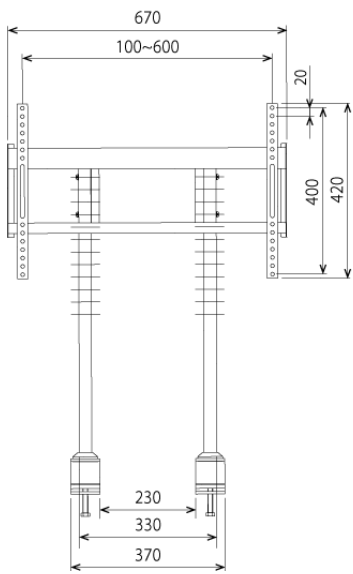

#### [ ⑤ コンパクトテレビ会議 ]

デスクに取り付ければコンパクトなテレビ会議スペースが生まれます。

※テレビ背面形状や端子位置によって、一部取付けできない機種があります。

### ■ 技術仕様

対応ディスプレイ	～60V型対応
耐荷重	40kg (※取付モニター / ディスプレイ:40kg以下)
外形寸法	幅 670 × 奥行き 172 × 高さ 860 (mm)
重量	約8kg
付属品	ディスプレイ取付ネジセット、結束バンド4本
備考	クランプ固定式 15～50mmの厚みの天板に取付可能 ※ご購入前に取り付けるデスク・ラック等の強度を必ずご確認ください。 ※水平なデスク・ラック等に取り付けてください。

■ 寸法図

単位 mm