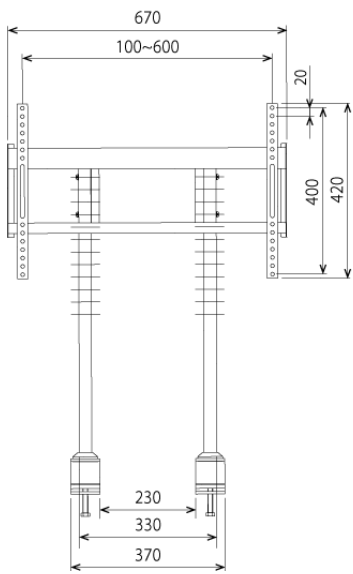

NDSE-S-561B

～60V対応クランプ固定スタンド

■ 主な特長

[① クランプ式固定]

15～50mmの厚みの天板に取付可能
※ご購入前に取り付けるデスク・ラック等の強度を必ずご確認ください。

[② 省スペース設置]

設置スペース370mm～120mmで取付可能。

[③ ディスプレイ設置]

高さ調節可能、前後調節可能

[④ 転倒防止]

ラックの天板やデスクに固定する事でテレビ / ディスプレイの転倒防止対策が出来ます。

[⑤ コンパクトテレビ会議]

デスクに取り付ければコンパクトなテレビ会議スペースが生まれます。

※テレビ背面形状や端子位置によって、一部取付けできない機種があります。

■ 技術仕様

対応ディスプレイ	～60V型対応
耐荷重	40kg (※取付モニター / ディスプレイ:40kg以下)
外形寸法	幅 670 × 奥行き 172 × 高さ 860 (mm)
重量	約8kg
付属品	ディスプレイ取付ネジセット、結束バンド4本
備考	クランプ固定式 15～50mmの厚みの天板に取付可能 ※ご購入前に取り付けるデスク・ラック等の強度を必ずご確認ください。 ※水平なデスク・ラック等に取り付けてください。

■ 寸法図

単位 mm