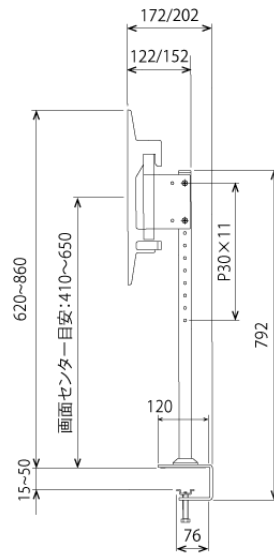

#### [ ⑤ コンパクトテレビ会議 ]

デスクに取り付ければコンパクトなテレビ会議スペースが生まれます。

※テレビ背面形状や端子位置によって、一部取付けできない機種があります。

### ■ 技術仕様

|          |   |
|----------|---|
| 対応ディスプレイ | ～60V型対応   |
| 耐荷重      | 40kg (※取付モニター / ディスプレイ:40kg以下)  |
| 外形寸法     | 幅 670 × 奥行き 172 × 高さ 860 (mm)   |
| 重量       | 約8kg  |
| 付属品      | ディスプレイ取付ネジセット、結束バンド4本   |
| 備考       | クランプ固定式<br>15～50mmの厚みの天板に取付可能<br>※ご購入前に取り付けるデスク・ラック等の強度を必ずご確認ください。<br>※水平なデスク・ラック等に取り付けてください。 |

■ 寸法図

単位 mm