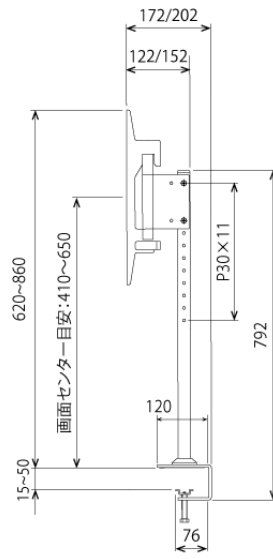

NDSE-S-561B

～60V対応クランプ固定スタンド

■ 主な特長

[① クランプ式固定]

15～50mmの厚みの天板に取付可能
※ご購入前に取り付けるデスク・ラック等の強度を必ずご確認ください。

[② 省スペース設置]

設置スペース370mm～120mmで取付可能。

[③ ディスプレイ設置]

高さ調節可能、前後調節可能

[④ 転倒防止]

ラックの天板やデスクに固定する事でテレビ / ディスプレイの転倒防止対策が出来ます。

[⑤ コンパクトテレビ会議]

デスクに取り付ければコンパクトなテレビ会議スペースが生まれます。

※テレビ背面形状や端子位置によって、一部取付けできない機種があります。

■ 技術仕様

対応ディスプレイ	～60V型対応
耐荷重	40kg (※取付モニター / ディスプレイ:40kg以下)
外形寸法	幅 670 × 奥行き 172 × 高さ 860 (mm)
重量	約8kg
付属品	ディスプレイ取付ネジセット、結束バンド4本
備考	クランプ固定式 15～50mmの厚みの天板に取付可能 ※ご購入前に取り付けるデスク・ラック等の強度を必ずご確認ください。 ※水平なデスク・ラック等に取り付けてください。

■ 寸法図

単位 mm