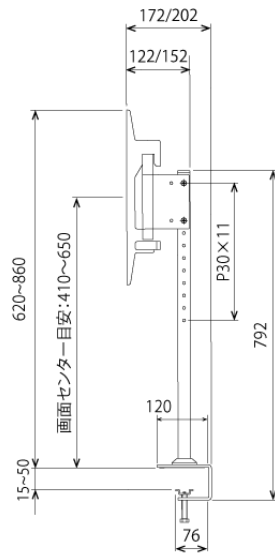

NDSE-S-561B

～60V対応クランプ固定スタンド

■ 主な特長

[① クランプ式固定]

15～50mmの厚みの天板に取付可能
※ご購入前に取り付けるデスク・ラック等の強度を必ずご確認ください。

[② 省スペース設置]

設置スペース370mm～120mmで取付可能。

[③ ディスプレイ設置]

高さ調節可能、前後調節可能

[④ 転倒防止]

ラックの天板やデスクに固定する事でテレビ / ディスプレイの転倒防止対策が出来ます。

[⑤ コンパクトテレビ会議]

デスクに取り付ければコンパクトなテレビ会議スペースが生まれます。

※テレビ背面形状や端子位置によって、一部取付けできない機種があります。

■ 技術仕様

対応ディスプレイ	～60V型対応
耐荷重	40kg (※取付モニター / ディスプレイ:40kg以下)
外形寸法	幅 670 × 奥行き 172 × 高さ 860 (mm)
重量	約8kg
付属品	ディスプレイ取付ネジセット、結束バンド4本
備考	クランプ固定式 15～50mmの厚みの天板に取付可能 ※ご購入前に取り付けるデスク・ラック等の強度を必ずご確認ください。 ※水平なデスク・ラック等に取り付けてください。

■ 寸法図

単位 mm