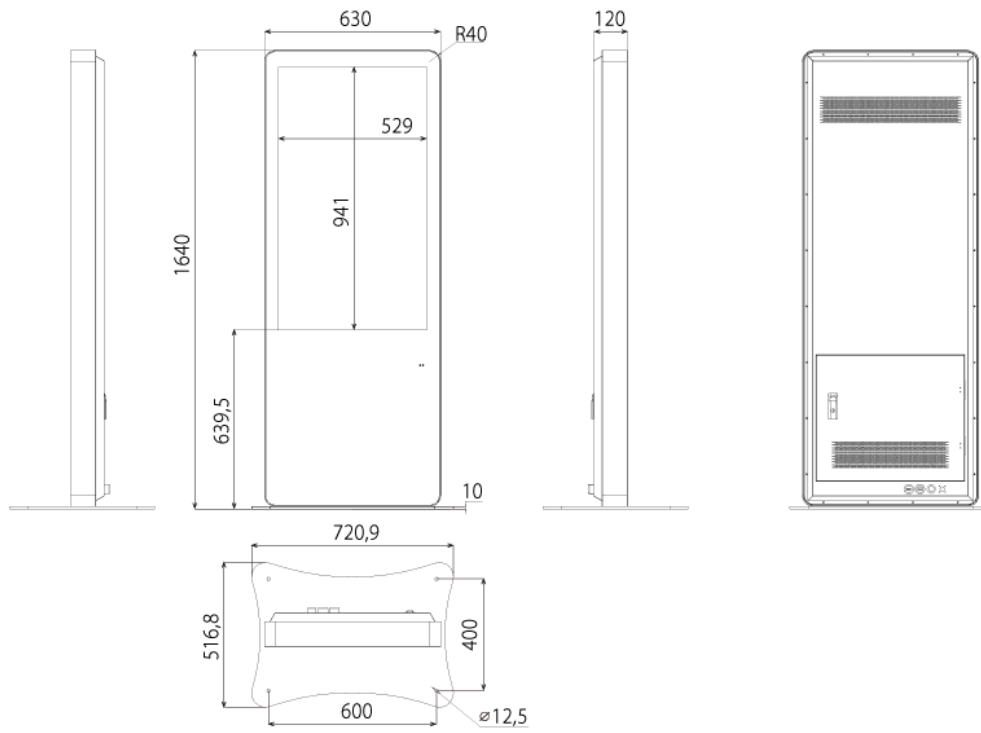

NSDS43B-OS

43インチ屋外用自立式サイネージ

■ 主な特長

■ 技術仕様

画面サイズ	43型
有効表示領域	529 (幅) × 941 (高) mm
表示画素数	1920 × 1080 16:9ワイド
輝度	1500cd/m ²
対応メモリ機器	SD、USB2.0
動画 (コンテナ)	MP4、AVI、MPEG、MOV、MKV
動画 (動画コーデック)	MPEG-1、MPEG-2、AVI (3.11)、XVID、H.264
動画 (音声コーデック)	MPEG-1 Layers I、II、III2.0、MPEG-4 AAC-LC 5.1/HE-AAC 5.1/BSAC 2.0 WAV 24-bit linear PCM 7.1
音声データ (コンテナ)	MP3、WAV、WMA
音声データ (コーデック)	MPEG-1 Layers I、II、III2.0、MPEG-4 AAC-LC 5.1/HE-AAC 5.1/BSAC 2.0 WAV 24-bit linear PCM 7.1
静止画データ	JPG
防水・防塵性能	IP55
OSD言語	日本語、中国語、英語
写真再生モード	自動 (写真・動画混在再生)
オーディオ出力	内蔵スピーカー
映像入力	HDMI×1
電源	100V～240V AC
最大消費電力	1500cd/m ² : ≤200W
動作温度	0～50度
外形寸法	630 (幅) × 1640 (高) × 120 (奥) mm
土台寸法	720.9 (幅) × 10 (高) × 516.8 (奥) mm
重量	73kg

■ 寸法図

単位 mm