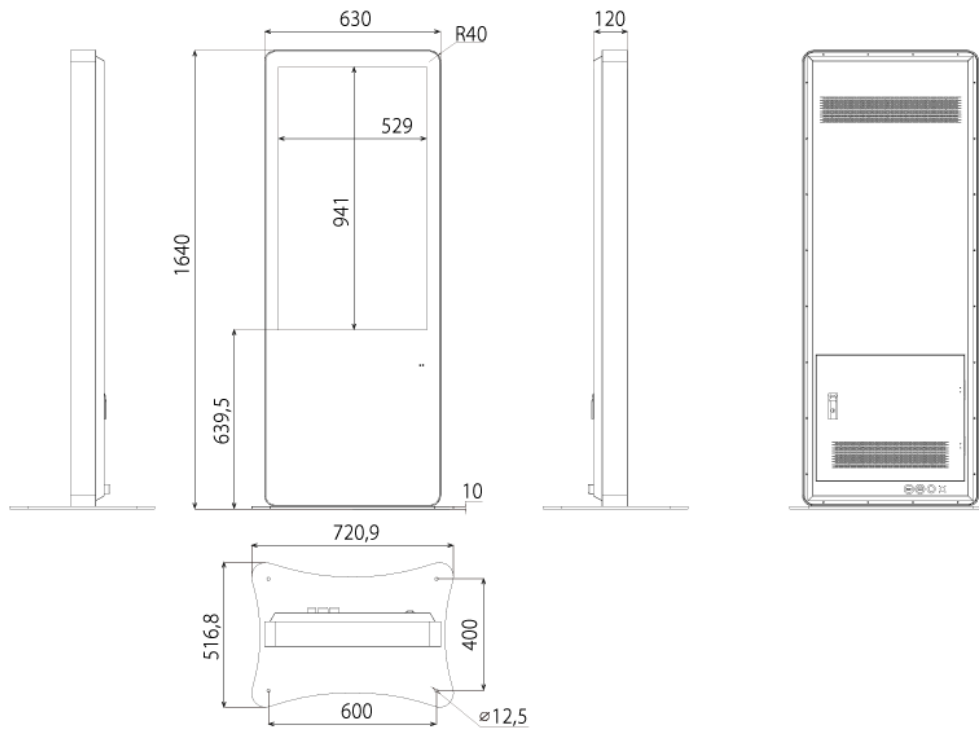

# NSDS43B-OS

43インチ屋外用自立式サイネージ

## ■ 技術仕様

画面サイズ	43型
有効表示領域	529 (幅) × 941 (高) mm
表示画素数	1920 × 1080 16:9ワイド
輝度	1500cd/m <sup>2</sup>
対応メモリ機器	SD、USB2.0
動画 (コンテナ)	MP4、AVI、MPEG、MOV、MKV
動画 (動画コーデック)	MPEG-1、MPEG-2、AVI (3.11)、XVID、H.264
動画 (音声コーデック)	MPEG-1 Layers I、II、III2.0、MPEG-4 AAC-LC 5.1/HE-AAC 5.1/BSAC 2.0 WAV 24-bit linear PCM 7.1
音声データ (コンテナ)	MP3、WAV、WMA
音声データ (コーデック)	MPEG-1 Layers I、II、III2.0、MPEG-4 AAC-LC 5.1/HE-AAC 5.1/BSAC 2.0 WAV 24-bit linear PCM 7.1
静止画データ	JPG
防水・防塵性能	IP55
OSD言語	日本語、中国語、英語
写真再生モード	自動 (写真・動画混在再生)
オーディオ出力	内蔵スピーカー
映像入力	HDMI×1
電源	100V～240V AC
最大消費電力	1500cd/m <sup>2</sup> : ≤200W
動作温度	0～50度
外形寸法	630 (幅) × 1640 (高) × 120 (奥) mm
土台寸法	720.9 (幅) × 10 (高) × 516.8 (奥) mm
重量	73kg

■ 寸法図

単位 mm