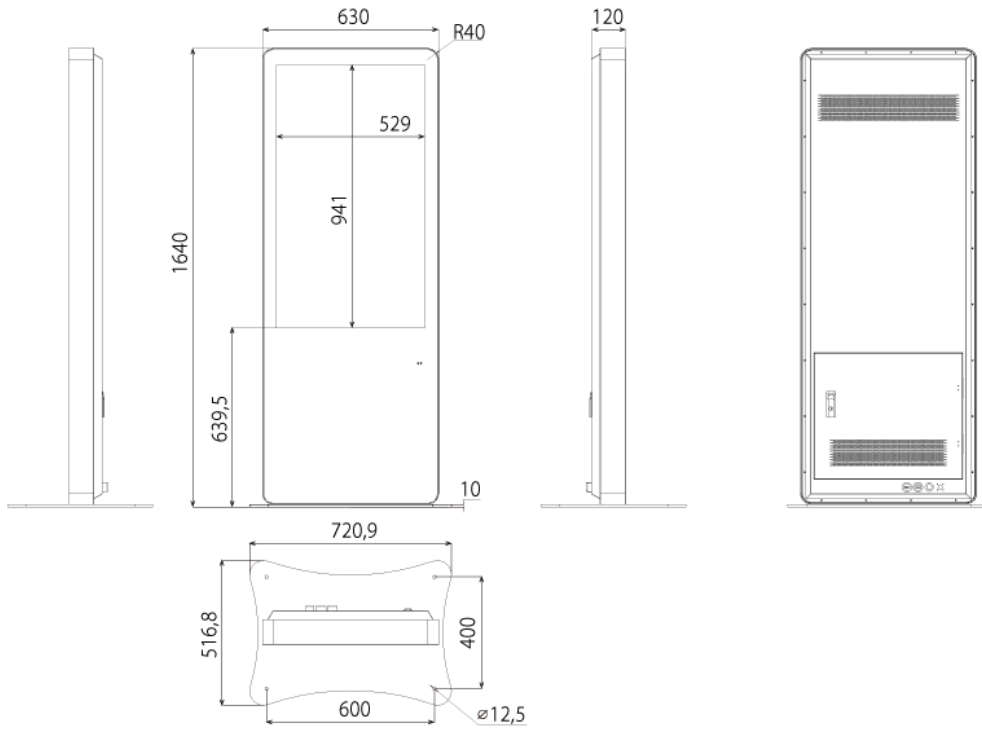

# NSDS43B-OS

43インチ屋外用自立式サイネージ

## ■ 技術仕様

画面サイズ	43型
有効表示領域	529 (幅) × 941 (高) mm
表示画素数	1920×1080 16:9ワイド
輝度	1500cd/m <sup>2</sup>
対応メモリ機器	SD、USB2.0
動画 (コンテナ)	MP4、AVI、MPEG、MOV、MKV
動画 (動画コーデック)	MPEG-1、MPEG-2、AVI (3.11)、XVID、H.264
動画 (音声コーデック)	MPEG-1 Layers I、II、III2.0、MPEG-4 AAC-LC 5.1/HE-AAC 5.1/BSAC 2.0 WAV 24-bit linear PCM 7.1
音声データ (コンテナ)	MP3、WAV、WMA
音声データ (コーデック)	MPEG-1 Layers I、II、III2.0、MPEG-4 AAC-LC 5.1/HE-AAC 5.1/BSAC 2.0 WAV 24-bit linear PCM 7.1
静止画データ	JPG
防水・防塵性能	IP55
OSD言語	日本語、中国語、英語
写真再生モード	自動 (写真・動画混在再生)
オーディオ出力	内蔵スピーカー
映像入力	HDMI×1
電源	100V～240V AC
最大消費電力	1500cd/m <sup>2</sup> : ≤200W
動作温度	0～50度
外形寸法	630 (幅) × 1640 (高) × 120 (奥) mm
土台寸法	720.9 (幅) × 10 (高) × 516.8 (奥) mm
重量	73kg

■ 寸法図

単位 mm