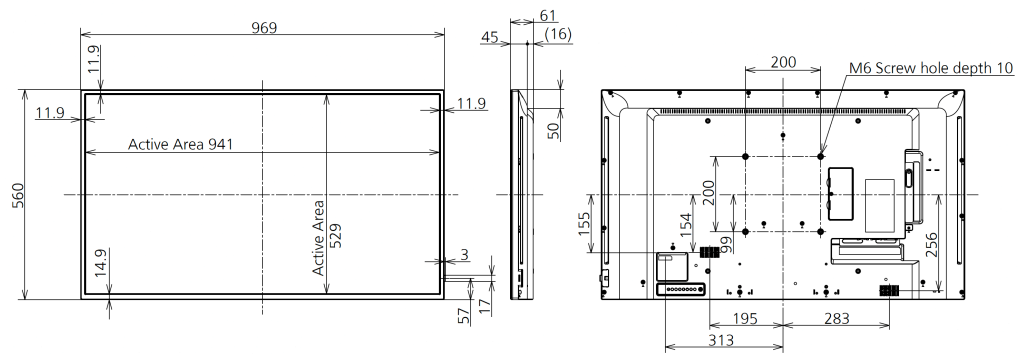

*1 ディスプレイのV型は、有効画面の対角寸法を基準とした大きさの目安です。

*2 パネル寿命は環境温度25℃(± 2℃)下における輝度半減までの目安です。使用環境によって寿命は短くなる場合があります。

*3 IEC62087 Ed.2 の測定方法に基づく

*4 縦設置する場合は、必ず本体の電源ランプを上側にして設置してください。

※使用される温度・湿度条件によっては明るさのムラが発生することがありますが、故障ではありません。

■ 寸法図

単位 mm