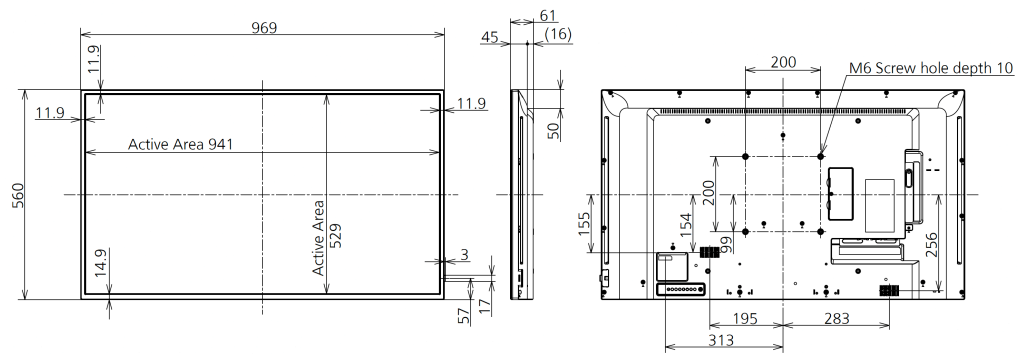

*1 ディスプレイのV型は、有効画面の対角寸法を基準とした大きさの目安です。

*2 パネル寿命は環境温度25℃(±2℃)下における輝度半減までの目安です。使用環境によって寿命は短くなる場合があります。

*3 IEC62087 Ed.2 の測定方法に基づく

*4 縦設置する場合は、必ず本体の電源ランプを上側にして設置してください。

※使用される温度・湿度条件によっては明るさのムラが発生することがありますが、故障ではありません。

■ 寸法図

単位 mm