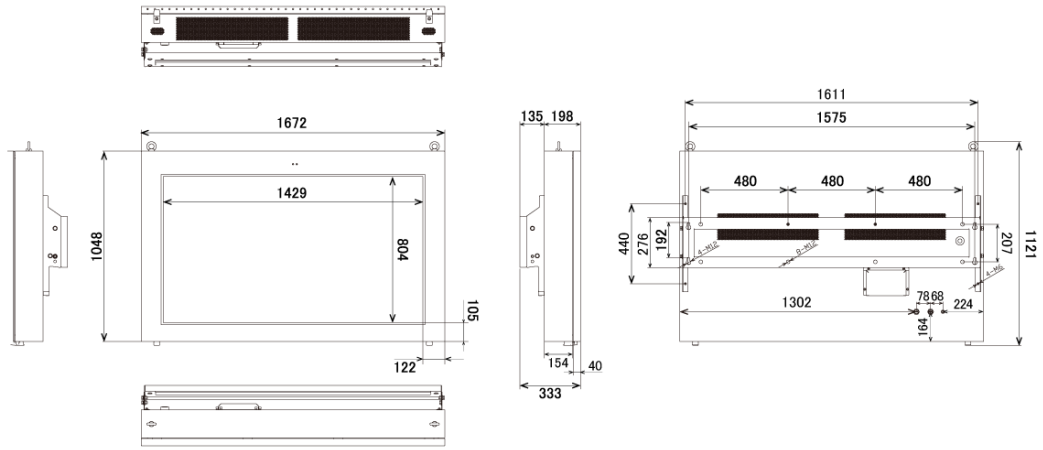

NSDS65ST-OW

65型屋外用壁掛けタイプタッチパネル搭載型デジタルサイネージ

■ 主な特長

■ 技術仕様

画面サイズ	65型
有効表示領域	1429 (幅) × 804 (高) mm
表示画素数	1920×1080 16:9ワイド
輝度	2500cd/m ²
タッチパネル機能	有り (静電容量方式)、マルチタッチ:10ドット (※タッチパネル機能を使用する場合は別途PCが必要)
対応メモリ機器	SD、USB2.0
動画データ	コンテナ:MP4、AVI、MPEG、MOV、MKV 動画コーデック:MPEG-1、MPEG-2、AVI(3.11)、XVID、H.264 音声コーデック:MPEG-1 Layers I、II、III2.0、MPEG-4 AAC-LC 5.1/HE-AAC 5.1/BSAC 2.0 WAV 24-bit linear PCM 7.1
音声データ	コンテナ:MP3、WAV、WMA コーデック:MPEG-1 Layers I、II、III2.0、MPEG-4 AAC-LC 5.1/HE-AAC 5.1/BSAC 2.0 WAV 24-bit linear PCM 7.1
静止画データ	BMP、JPEG、PNG
防水・防塵性能	IP55
OSD言語	日本語、英語、中国語
再生方法	自動 (写真・動画混在再生)
オーディオ出力	内蔵スピーカー
映像入力	HDMI×1
電源	AC100~240V
最大消費電力	≤400W
動作可能周囲温度	-20~50度
外形寸法	1672 (幅) × 1048 (高) × 333 (奥) mm
重量	150 kg

■ 寸法図

単位 mm