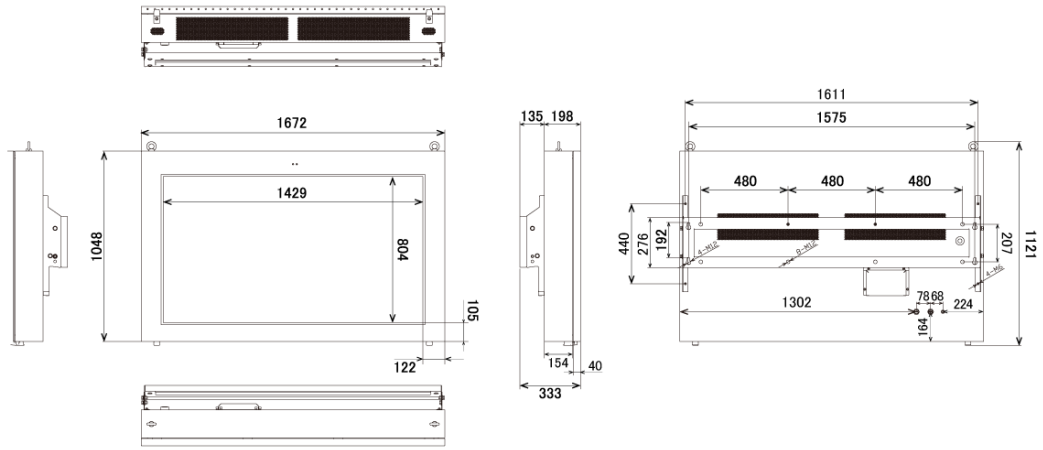

NSDS65ST-OW

65型屋外用壁掛けタイプタッチパネル搭載型デジタルサイネージ

■ 主な特長

■ 技術仕様

画面サイズ	65型
有効表示領域	1429 (幅) × 804 (高) mm
表示画素数	1920×1080 16:9ワイド
輝度	2500cd/m ²
タッチパネル機能	有り (静電容量方式)、マルチタッチ:10ドット (※タッチパネル機能を使用する場合は別途PCが必要)
対応メモリ機器	SD、USB2.0
動画データ	コンテナ:MP4、AVI、MPEG、MOV、MKV 動画コーデック:MPEG-1、MPEG-2、AVI(3.11)、XVID、H.264 音声コーデック:MPEG-1 Layers I、II、III2.0、MPEG-4 AAC-LC 5.1/HE-AAC 5.1/BSAC 2.0 WAV 24-bit linear PCM 7.1
音声データ	コンテナ:MP3、WAV、WMA コーデック:MPEG-1 Layers I、II、III2.0、MPEG-4 AAC-LC 5.1/HE-AAC 5.1/BSAC 2.0 WAV 24-bit linear PCM 7.1
静止画データ	BMP、JPEG、PNG
防水・防塵性能	IP55
OSD言語	日本語、英語、中国語
再生方法	自動 (写真・動画混在再生)
オーディオ出力	内蔵スピーカー
映像入力	HDMI×1
電源	AC100~240V
最大消費電力	<=400W
動作可能周囲温度	-20~50度
外形寸法	1672 (幅) × 1048 (高) × 333 (奥) mm
重量	150 kg

■ 寸法図

単位 mm