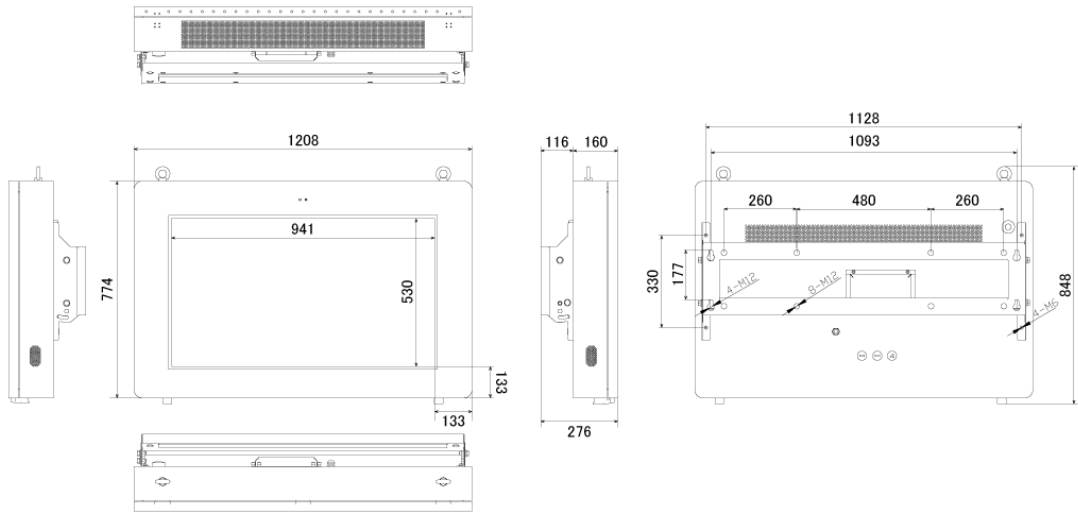

NSDS43ST-OW

43型屋外用壁掛けタイプタッチパネル搭載型デジタルサイネージ

■ 主な特長

■ 技術仕様

画面サイズ	43型
有効表示領域	941 (幅) × 530 (高) mm
表示画素数	1920×1080 16:9ワイド
輝度	2500cd/m ²
タッチパネル機能	有り (静電容量方式)、マルチタッチ:10ドット (※タッチパネル機能を使用する場合は別途PCが必要)
対応メモリ機器	SD、USB2.0
動画データ	コンテナ:MP4、AVI、MPEG、MOV、MKV 動画コーデック:MPEG-1、MPEG-2、AVI(3.11)、XVID、H.264 音声コーデック:MPEG-1 Layers I、II、III2.0、MPEG-4 AAC-LC 5.1/HE-AAC 5.1/BSAC 2.0 WAV 24-bit linear PCM 7.1
音声データ	コンテナ:MP3、WAV、WMA コーデック:MPEG-1 Layers I、II、III2.0、MPEG-4 AAC-LC 5.1/HE-AAC 5.1/BSAC 2.0 WAV 24-bit linear PCM 7.1
静止画データ	BMP、JPEG、PNG
防水・防塵性能	IP55
OSD言語	日本語、英語、中国語
再生方法	自動 (写真・動画混在再生)
オーディオ出力	内蔵スピーカー
映像入力	HDMI×1
電源	AC100~240V
最大消費電力	≤260W
動作可能周囲温度	-20~50度
外形寸法	1208 (幅) × 774 (高) × 276 (奥) mm
重量	85kg

■ 寸法図

単位 mm