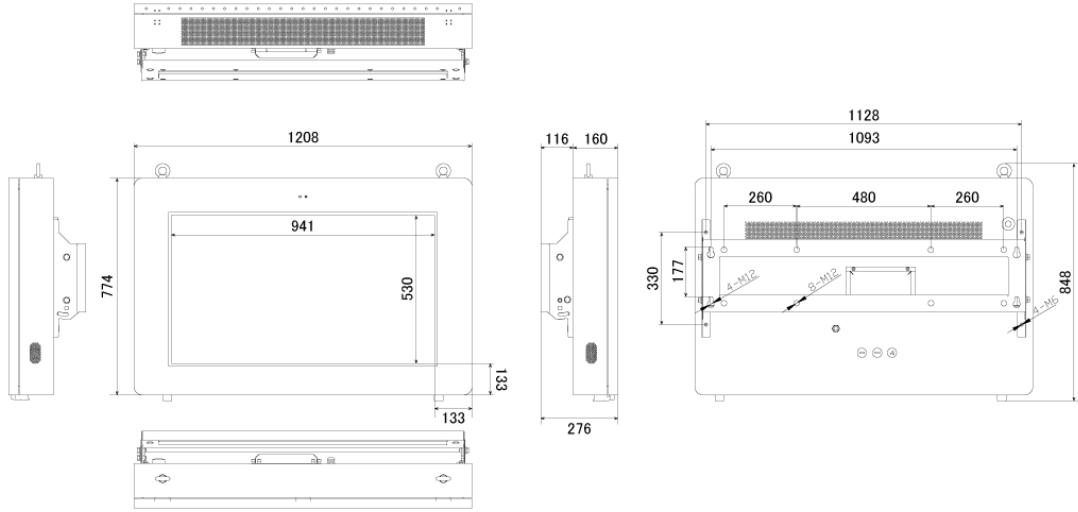

## ■ 技術仕様

画面サイズ	43型
有効表示領域	941 (幅) × 530 (高) mm
表示画素数	1920 × 1080 16:9ワイド
輝度	2500cd/m <sup>2</sup>
タッチパネル機能	有り (静電容量方式)、マルチタッチ:10ドット (※タッチパネル機能を使用する場合は別途PCが必要)
対応メモリ機器	SD、USB2.0
動画データ	コンテナ:MP4、AVI、MPEG、MOV、MKV 動画コーデック:MPEG-1、MPEG-2、AVI(3.11)、XVID、H.264 音声コーデック:MPEG-1 Layers I、II、III2.0、MPEG-4 AAC-LC 5.1/HE-AAC 5.1/BSAC 2.0 WAV 24-bit linear PCM 7.1
音声データ	コンテナ:MP3、WAV、WMA コーデック:MPEG-1 Layers I、II、III2.0、MPEG-4 AAC-LC 5.1/HE-AAC 5.1/BSAC 2.0 WAV 24-bit linear PCM 7.1
静止画データ	BMP、JPEG、PNG
防水・防塵性能	IP55
OSD言語	日本語、英語、中国語
再生方法	自動 (写真・動画混在再生)
オーディオ出力	内蔵スピーカー
映像入力	HDMI×1
電源	AC100~240V
最大消費電力	≤260W
動作可能周囲温度	-20~50度
外形寸法	1208 (幅) × 774 (高) × 276 (奥) mm
重量	85kg

■ 寸法図

単位 mm