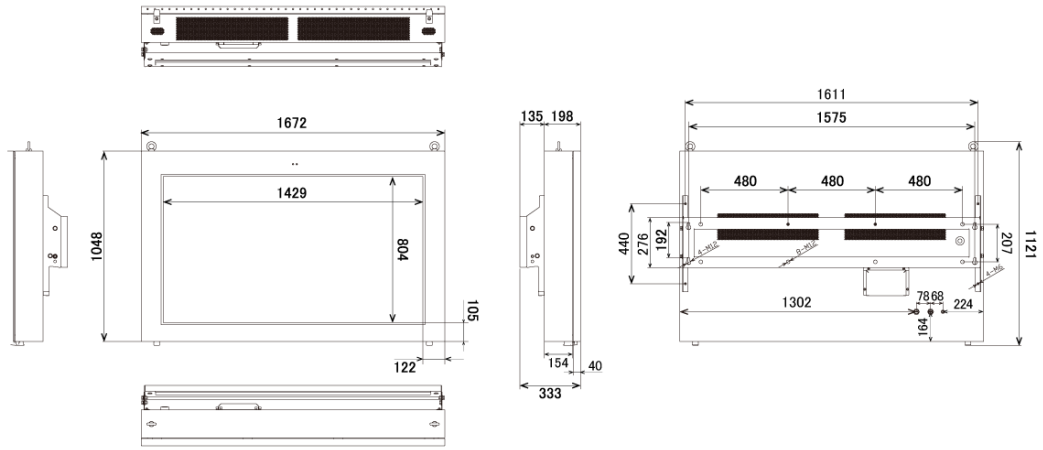

NSDS65S-OW

65型屋外用壁掛けタイプ液晶デジタルサイネージ

■ 主な特長

■ 技術仕様

画面サイズ	65型
有効表示領域	1429 (幅) × 804 (高) mm
表示画素数	1920 × 1080 16:9ワイド
輝度	2500cd/m ²
対応メモリ機器	SD、USB2.0
動画データ	コンテナ:MP4、AVI、MPEG、MOV、MKV 動画コーデック:MPEG-1、MPEG-2、AVI(3.11)、XVID、H.264 音声コーデック:MPEG-1 Layers I、II、III2.0、MPEG-4 AAC-LC 5.1/HE-AAC 5.1/BSAC 2.0 WAV 24-bit linear PCM 7.1
音声データ	コンテナ:MP3、WAV、WMA コーデック:MPEG-1 Layers I、II、III2.0、MPEG-4 AAC-LC 5.1/HE-AAC 5.1/BSAC 2.0 WAV 24-bit linear PCM 7.1
静止画データ	BMP、JPEG、PNG
防水・防塵性能	IP55
OSD言語	日本語、英語、中国語
再生方法	自動 (写真・動画混在再生)
オーディオ出力	内蔵スピーカー
映像入力	HDMI×1
電源	AC100~240V
最大消費電力	≤400W
動作可能周囲温度	-20~50度
外形寸法	1672 (幅) × 1048 (高) × 333 (奥) mm
重量	150 kg

■ 寸法図

単位 mm