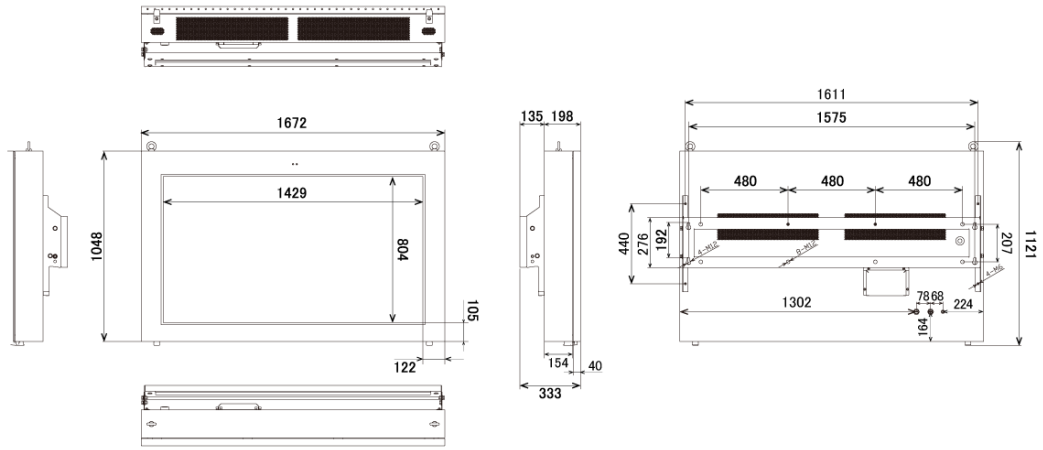

NSDS65S-OW

65型屋外用壁掛けタイプ液晶デジタルサイネージ

■ 主な特長

■ 技術仕様

画面サイズ	65型
有効表示領域	1429 (幅) × 804 (高) mm
表示画素数	1920 × 1080 16:9ワイド
輝度	2500cd/m ²
対応メモリ機器	SD、USB2.0
動画データ	コンテナ:MP4、AVI、MPEG、MOV、MKV 動画コーデック:MPEG-1、MPEG-2、AVI(3.11)、XVID、H.264 音声コーデック:MPEG-1 Layers I、II、III2.0、MPEG-4 AAC-LC 5.1/HE-AAC 5.1/BSAC 2.0 WAV 24-bit linear PCM 7.1
音声データ	コンテナ:MP3、WAV、WMA コーデック:MPEG-1 Layers I、II、III2.0、MPEG-4 AAC-LC 5.1/HE-AAC 5.1/BSAC 2.0 WAV 24-bit linear PCM 7.1
静止画データ	BMP、JPEG、PNG
防水・防塵性能	IP55
OSD言語	日本語、英語、中国語
再生方法	自動 (写真・動画混在再生)
オーディオ出力	内蔵スピーカー
映像入力	HDMI×1
電源	AC100～240V
最大消費電力	≤400W
動作可能周囲温度	-20～50度
外形寸法	1672 (幅) × 1048 (高) × 333 (奥) mm
重量	150 kg

■ 寸法図

単位 mm