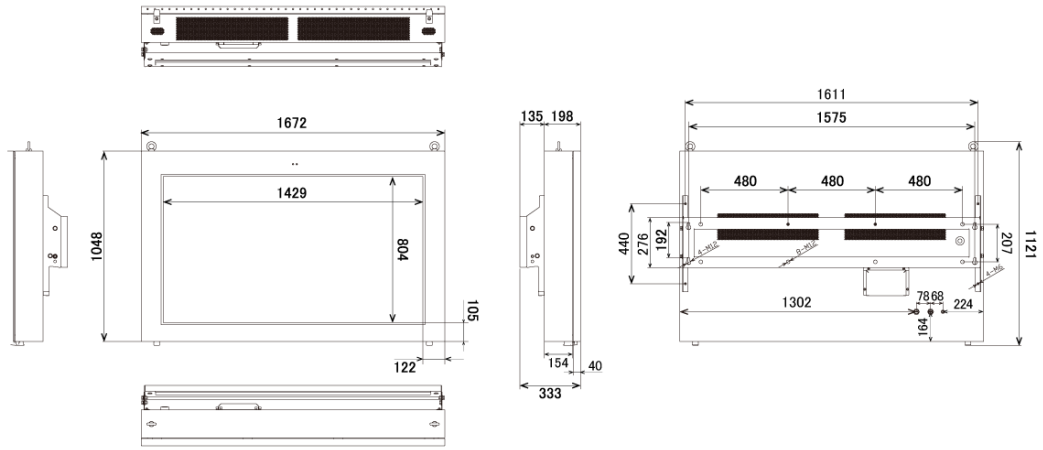

## ■ 技術仕様

画面サイズ	65型
有効表示領域	1429 (幅) × 804 (高) mm
表示画素数	1920 × 1080 16:9ワイド
輝度	2500cd/m <sup>2</sup>
対応メモリ機器	SD、USB2.0
動画データ	コンテナ:MP4、AVI、MPEG、MOV、MKV 動画コーデック:MPEG-1、MPEG-2、AVI(3.11)、XVID、H.264 音声コーデック:MPEG-1 Layers I、II、III2.0、MPEG-4 AAC-LC 5.1/HE-AAC 5.1/BSAC 2.0 WAV 24-bit linear PCM 7.1
音声データ	コンテナ:MP3、WAV、WMA コーデック:MPEG-1 Layers I、II、III2.0、MPEG-4 AAC-LC 5.1/HE-AAC 5.1/BSAC 2.0 WAV 24-bit linear PCM 7.1
静止画データ	BMP、JPEG、PNG
防水・防塵性能	IP55
OSD言語	日本語、英語、中国語
再生方法	自動(写真・動画混在再生)
オーディオ出力	内蔵スピーカー
映像入力	HDMI×1
電源	AC100~240V
最大消費電力	≤400W
動作可能周囲温度	-20~50度
外形寸法	1672 (幅) × 1048 (高) × 333 (奥) mm
重量	150 kg

■ 寸法図

単位 mm