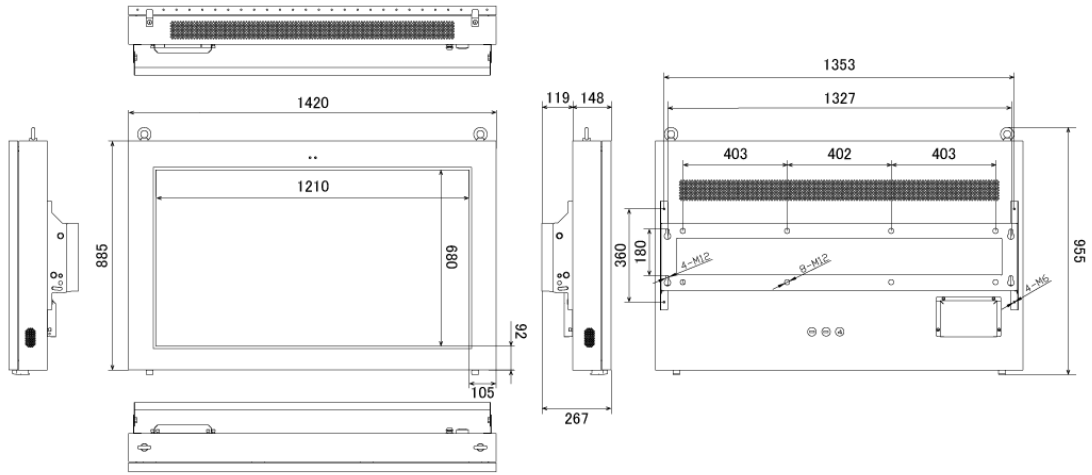

NSDS55S-OW

55型屋外用壁掛けタイプ液晶デジタルサイネージ

■ 主な特長

■ 技術仕様

画面サイズ	55型
有効表示領域	1210 (幅) × 680 (高) mm
表示画素数	1920×1080 16:9ワイド
輝度	2500cd/m ²
対応メモリ機器	SD、USB2.0
動画データ	コンテナ:MP4、AVI、MPEG、MOV、MKV 動画コーデック:MPEG-1、MPEG-2、AVI(3.11)、XVID、H.264 音声コーデック:MPEG-1 Layers I、II、III2.0、MPEG-4 AAC-LC 5.1/HE-AAC 5.1/BSAC 2.0 WAV 24-bit linear PCM 7.1
音声データ	コンテナ:MP3、WAV、WMA コーデック:MPEG-1 Layers I、II、III2.0、MPEG-4 AAC-LC 5.1/HE-AAC 5.1/BSAC 2.0 WAV 24-bit linear PCM 7.1
静止画データ	BMP、JPEG、PNG
防水・防塵性能	IP55
OSD言語	日本語、英語、中国語
再生方法	自動(写真・動画混在再生)
オーディオ出力	内蔵スピーカー
映像入力	HDMI×1
電源	AC100～240V
最大消費電力	≤350W
動作可能周囲温度	-20～50度
外形寸法	1420 (幅) × 955 (高) × 267 (奥) mm
重量	110kg

■ 寸法図

単位 mm