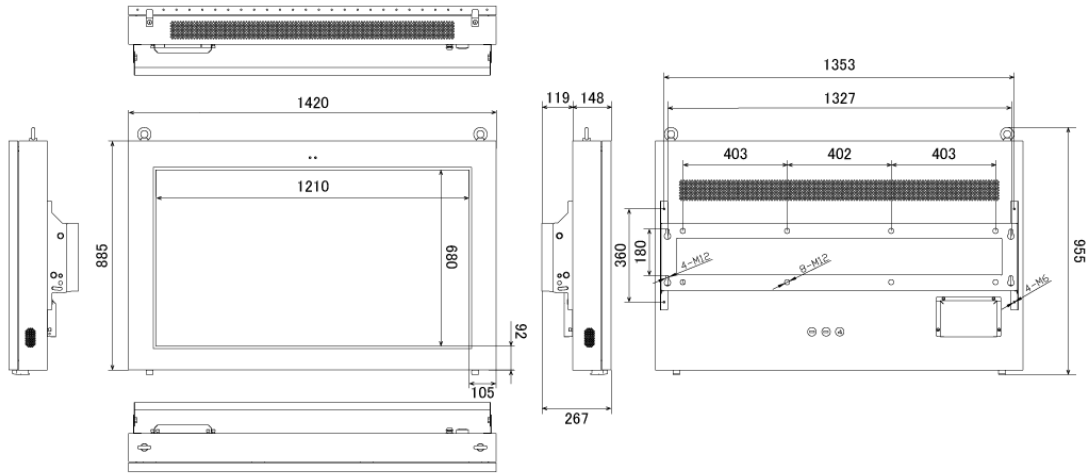

NSDS55S-OW

55型屋外用壁掛けタイプ液晶デジタルサイネージ

■ 主な特長

■ 技術仕様

画面サイズ	55型
有効表示領域	1210 (幅) × 680 (高) mm
表示画素数	1920×1080 16:9ワイド
輝度	2500cd/m ²
対応メモリ機器	SD、USB2.0
動画データ	コンテナ:MP4、AVI、MPEG、MOV、MKV 動画コーデック:MPEG-1、MPEG-2、AVI(3.11)、XVID、H.264 音声コーデック:MPEG-1 Layers I、II、III2.0、MPEG-4 AAC-LC 5.1/HE-AAC 5.1/BSAC 2.0 WAV 24-bit linear PCM 7.1
音声データ	コンテナ:MP3、WAV、WMA コーデック:MPEG-1 Layers I、II、III2.0、MPEG-4 AAC-LC 5.1/HE-AAC 5.1/BSAC 2.0 WAV 24-bit linear PCM 7.1
静止画データ	BMP、JPEG、PNG
防水・防塵性能	IP55
OSD言語	日本語、英語、中国語
再生方法	自動 (写真・動画混在再生)
オーディオ出力	内蔵スピーカー
映像入力	HDMI×1
電源	AC100～240V
最大消費電力	≤350W
動作可能周囲温度	-20～50度
外形寸法	1420 (幅) × 955 (高) × 267 (奥) mm
重量	110kg

■ 寸法図

単位 mm