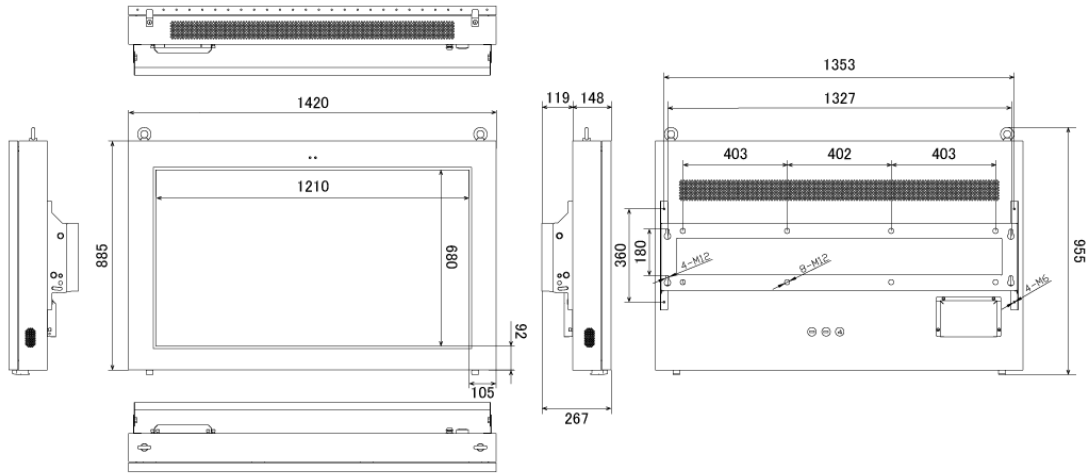

# NSDS55S-OW

55型屋外用壁掛けタイプ液晶デジタルサイネージ

## ■ 技術仕様

画面サイズ	55型
有効表示領域	1210 (幅) × 680 (高) mm
表示画素数	1920×1080 16:9ワイド
輝度	2500cd/m <sup>2</sup>
対応メモリ機器	SD、USB2.0
動画データ	コンテナ:MP4、AVI、MPEG、MOV、MKV 動画コーデック:MPEG-1、MPEG-2、AVI(3.11)、XVID、H.264 音声コーデック:MPEG-1 Layers I、II、III2.0、MPEG-4 AAC-LC 5.1/HE-AAC 5.1/BSAC 2.0 WAV 24-bit linear PCM 7.1
音声データ	コンテナ:MP3、WAV、WMA コーデック:MPEG-1 Layers I、II、III2.0、MPEG-4 AAC-LC 5.1/HE-AAC 5.1/BSAC 2.0 WAV 24-bit linear PCM 7.1
静止画データ	BMP、JPEG、PNG
防水・防塵性能	IP55
OSD言語	日本語、英語、中国語
再生方法	自動 (写真・動画混在再生)
オーディオ出力	内蔵スピーカー
映像入力	HDMI×1
電源	AC100～240V
最大消費電力	≤350W
動作可能周囲温度	-20～50度
外形寸法	1420 (幅) × 955 (高) × 267 (奥) mm
重量	110kg

■ 寸法図

単位 mm