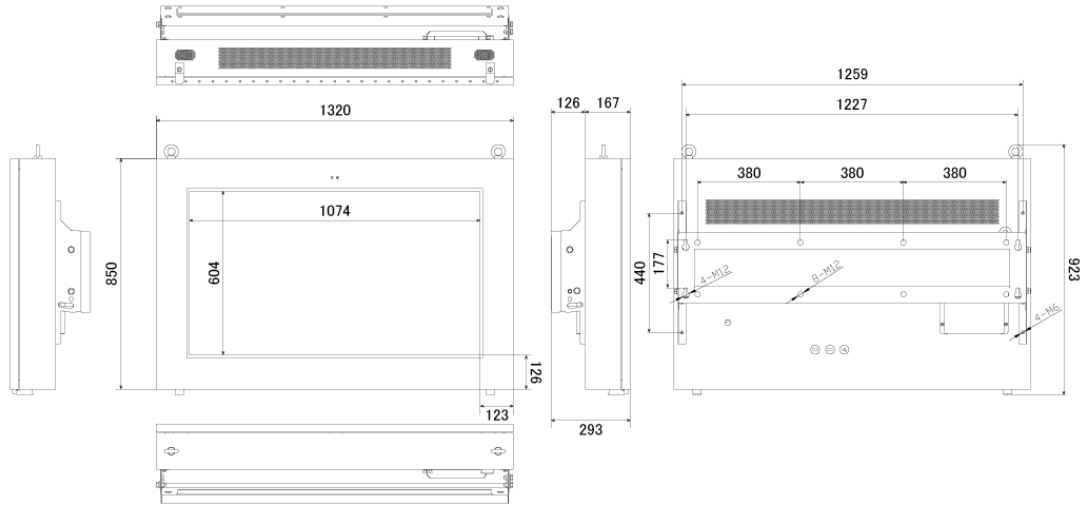

NSDS49S-OW

49型屋外用壁掛けタイプ液晶デジタルサイネージ

■ 主な特長

■ 技術仕様

画面サイズ	49型
有効表示領域	1074 (幅) × 604 (高) mm
表示画素数	1920×1080 16:9ワイド
輝度	2500cd/m ²
対応メモリ機器	SD、USB2.0
動画データ	コンテナ:MP4、AVI、MPEG、MOV、MKV 動画コーデック:MPEG-1、MPEG-2、AVI(3.11)、XVID、H.264 音声コーデック:MPEG-1 Layers I、II、III2.0、MPEG-4 AAC-LC 5.1/HE-AAC 5.1/BSAC 2.0 WAV 24-bit linear PCM 7.1
音声データ	コンテナ:MP3、WAV、WMA コーデック:MPEG-1 Layers I、II、III2.0、MPEG-4 AAC-LC 5.1/HE-AAC 5.1/BSAC 2.0 WAV 24-bit linear PCM 7.1
静止画データ	BMP、JPEG、PNG
防水・防塵性能	IP55
OSD言語	日本語、英語、中国語
再生方法	自動 (写真・動画混在再生)
オーディオ出力	内蔵スピーカー
映像入力	HDMI×1
電源	AC100～240V
最大消費電力	≤300W
動作可能周囲温度	-20～50度
外形寸法	1320 (幅) × 850 (高) × 293 (奥) mm
重量	95kg

■ 寸法図

単位 mm