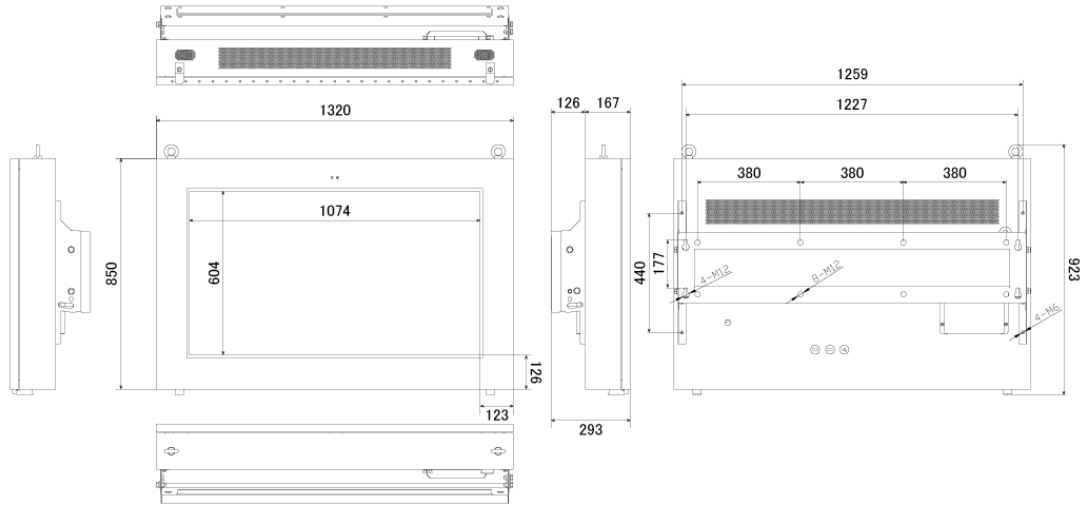

## ■ 技術仕様

画面サイズ	49型
有効表示領域	1074 (幅) × 604 (高) mm
表示画素数	1920 × 1080 16:9ワイド
輝度	2500cd/m <sup>2</sup>
対応メモリ機器	SD、USB2.0
動画データ	コンテナ:MP4、AVI、MPEG、MOV、MKV 動画コーデック:MPEG-1、MPEG-2、AVI(3.11)、XVID、H.264 音声コーデック:MPEG-1 Layers I、II、III2.0、MPEG-4 AAC-LC 5.1/HE-AAC 5.1/BSAC 2.0 WAV 24-bit linear PCM 7.1
音声データ	コンテナ:MP3、WAV、WMA コーデック:MPEG-1 Layers I、II、III2.0、MPEG-4 AAC-LC 5.1/HE-AAC 5.1/BSAC 2.0 WAV 24-bit linear PCM 7.1
静止画データ	BMP、JPEG、PNG
防水・防塵性能	IP55
OSD言語	日本語、英語、中国語
再生方法	自動 (写真・動画混在再生)
オーディオ出力	内蔵スピーカー
映像入力	HDMI×1
電源	AC100～240V
最大消費電力	≤300W
動作可能周囲温度	-20～50度
外形寸法	1320 (幅) × 850 (高) × 293 (奥) mm
重量	95kg

■ 寸法図

単位 mm