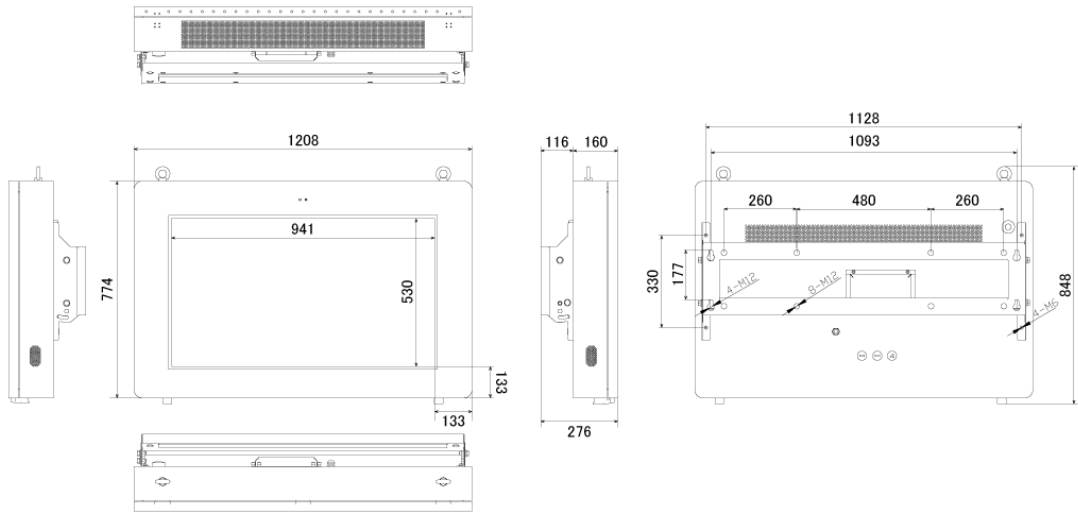

## ■ 技術仕様

画面サイズ	43型
有効表示領域	941 (幅) × 530 (高) mm
表示画素数	1920 × 1080 16:9ワイド
輝度	2500cd/m <sup>2</sup>
対応メモリ機器	SD、USB2.0
動画データ	コンテナ:MP4、AVI、MPEG、MOV、MKV 動画コーデック:MPEG-1、MPEG-2、AVI(3.11)、XVID、H.264 音声コーデック:MPEG-1 Layers I、II、III2.0、MPEG-4 AAC-LC 5.1/HE-AAC 5.1/BSAC 2.0 WAV 24-bit linear PCM 7.1
音声データ	コンテナ:MP3、WAV、WMA コーデック:MPEG-1 Layers I、II、III2.0、MPEG-4 AAC-LC 5.1/HE-AAC 5.1/BSAC 2.0 WAV 24-bit linear PCM 7.1
静止画データ	BMP、JPEG、PNG
防水・防塵性能	IP55
OSD言語	日本語、英語、中国語
再生方法	自動 (写真・動画混在再生)
オーディオ出力	内蔵スピーカー
映像入力	HDMI×1
電源	AC100～240V
最大消費電力	≤260W
動作可能周囲温度	-20～50度
外形寸法	1208 (幅) × 774 (高) × 276 (奥) mm
重量	85kg

■ 寸法図

単位 mm