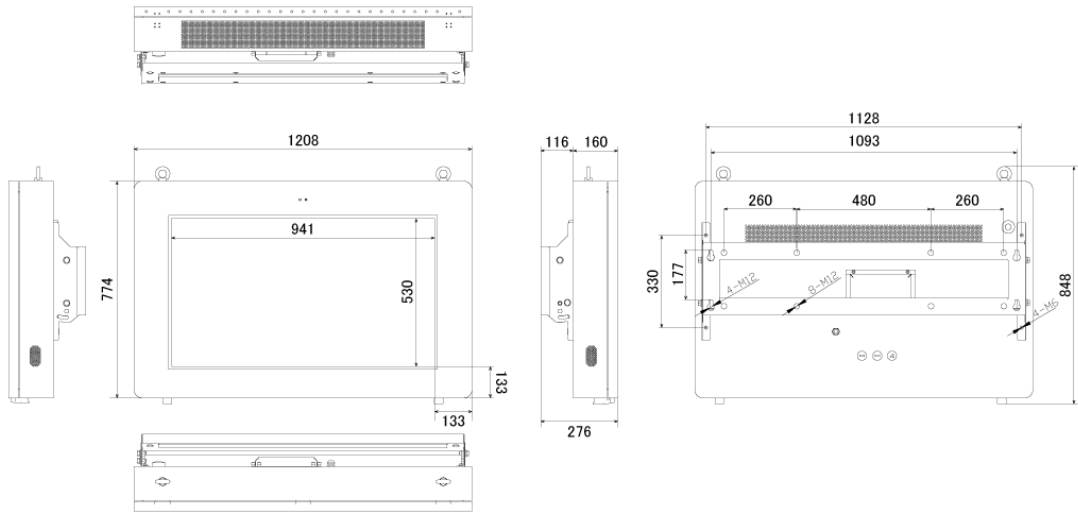

NSDS43S-OW

43型屋外用壁掛けタイプ液晶デジタルサイネージ

■ 主な特長

■ 技術仕様

画面サイズ	43型
有効表示領域	941 (幅) × 530 (高) mm
表示画素数	1920 × 1080 16:9ワイド
輝度	2500cd/m ²
対応メモリ機器	SD、USB2.0
動画データ	コンテナ:MP4、AVI、MPEG、MOV、MKV 動画コーデック:MPEG-1、MPEG-2、AVI(3.11)、XVID、H.264 音声コーデック:MPEG-1 Layers I、II、III2.0、MPEG-4 AAC-LC 5.1/HE-AAC 5.1/BSAC 2.0 WAV 24-bit linear PCM 7.1
音声データ	コンテナ:MP3、WAV、WMA コーデック:MPEG-1 Layers I、II、III2.0、MPEG-4 AAC-LC 5.1/HE-AAC 5.1/BSAC 2.0 WAV 24-bit linear PCM 7.1
静止画データ	BMP、JPEG、PNG
防水・防塵性能	IP55
OSD言語	日本語、英語、中国語
再生方法	自動 (写真・動画混在再生)
オーディオ出力	内蔵スピーカー
映像入力	HDMI×1
電源	AC100～240V
最大消費電力	≤260W
動作可能周囲温度	-20～50度
外形寸法	1208 (幅) × 774 (高) × 276 (奥) mm
重量	85kg

■ 寸法図

単位 mm