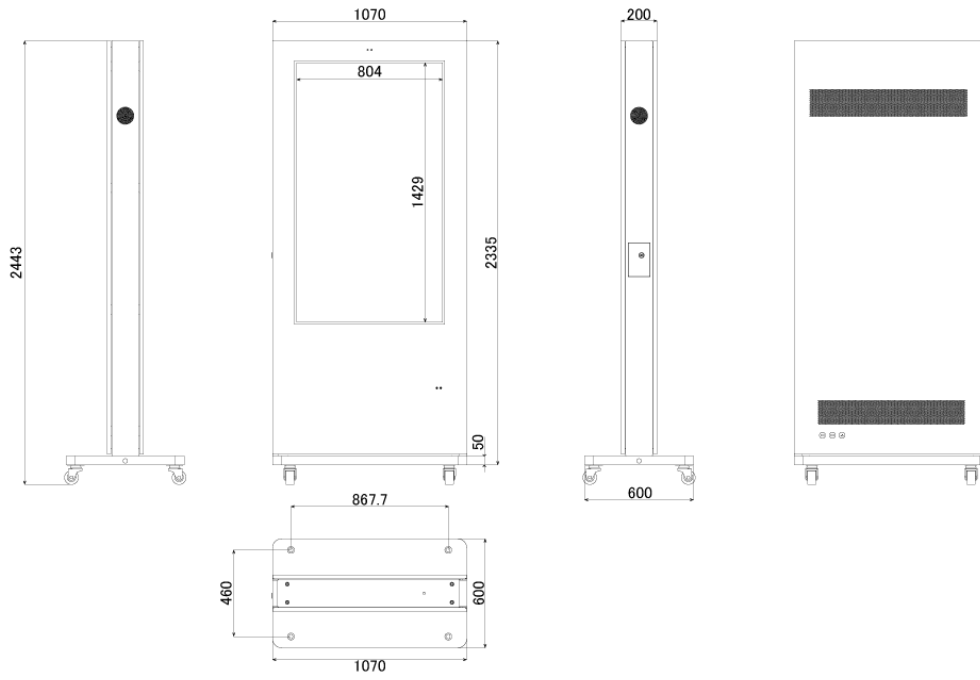

NSDS65S-OS

65型屋外用キオスクタイプデジタルサイネージ

■ 主な特長

■ 技術仕様

画面サイズ	65型
有効表示領域	804 (幅) × 1429 (高) mm
表示画素数	1920 × 1080 16:9ワイド
輝度	2500cd/m ²
対応メモリ機器	SD、USB2.0
動画データ	コンテナ:MP4、AVI、MPEG、MOV、MKV 動画コーデック:MPEG-1、MPEG-2、AVI(3.11)、XVID、H.264 音声コーデック:MPEG-1 Layers I、II、III2.0、MPEG-4 AAC-LC 5.1/HE-AAC 5.1/BSAC 2.0 WAV 24-bit linear PCM 7.1
音声データ	コンテナ:MP3、WAV、WMA コーデック:MPEG-1 Layers I、II、III2.0、MPEG-4 AAC-LC 5.1/HE-AAC 5.1/BSAC 2.0 WAV 24-bit linear PCM 7.1
静止画データ	BMP、JPEG、PNG
防水・防塵性能	IP55
OSD言語	日本語、英語、中国語
再生方法	自動 (写真・動画混在再生)
オーディオ出力	内蔵スピーカー
映像入力	HDMI×1
電源	AC100~240V
最大消費電力	<=400W
動作可能周囲温度	-20~50度
本体寸法 (土台含む)	1070 (幅) × 2335 (高) × 600 (奥) mm
土台寸法	1070 (幅) × 50 (高) × 600 (奥) mm
重量 (土台含む)	225kg

■ 寸法図

単位 mm