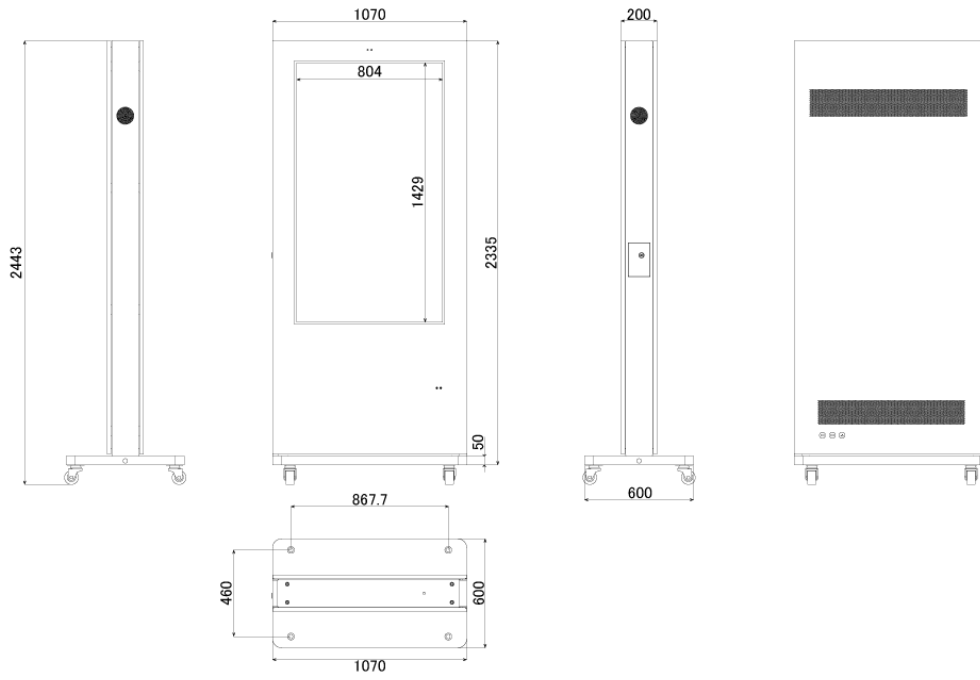

NSDS65S-OS

65型屋外用キオスクタイプデジタルサイネージ

■ 主な特長

■ 技術仕様

画面サイズ	65型
有効表示領域	804 (幅) × 1429 (高) mm
表示画素数	1920 × 1080 16:9ワイド
輝度	2500cd/m ²
対応メモリ機器	SD、USB2.0
動画データ	コンテナ:MP4、AVI、MPEG、MOV、MKV 動画コーデック:MPEG-1、MPEG-2、AVI(3.11)、XVID、H.264 音声コーデック:MPEG-1 Layers I、II、III2.0、MPEG-4 AAC-LC 5.1/HE-AAC 5.1/BSAC 2.0 WAV 24-bit linear PCM 7.1
音声データ	コンテナ:MP3、WAV、WMA コーデック:MPEG-1 Layers I、II、III2.0、MPEG-4 AAC-LC 5.1/HE-AAC 5.1/BSAC 2.0 WAV 24-bit linear PCM 7.1
静止画データ	BMP、JPEG、PNG
防水・防塵性能	IP55
OSD言語	日本語、英語、中国語
再生方法	自動 (写真・動画混在再生)
オーディオ出力	内蔵スピーカー
映像入力	HDMI×1
電源	AC100~240V
最大消費電力	≤400W
動作可能周囲温度	-20~50度
本体寸法	1070 (幅) × 2285 (高) × 200 (奥) mm
土台寸法	1070 (幅) × 50 (高) × 600 (奥) mm
重量 (土台含む)	225kg

■ 寸法図

単位 mm