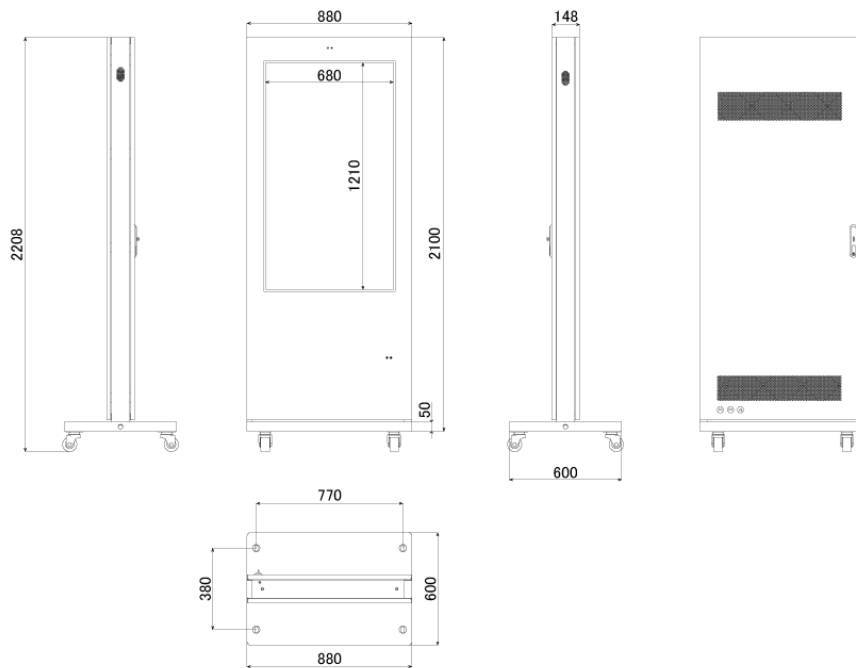

# NSDS55S-OS

55型屋外用キオスクタイプ液晶デジタルサイネージ

## ■ 技術仕様

画面サイズ	55型
有効表示領域	680(幅)×1210(高)mm
表示画素数	1920×1080 16:9ワイド
輝度	2500cd/m <sup>2</sup>
対応メモリ機器	SD、USB2.0
動画データ	コンテナ:MP4、AVI、MPEG、MOV、MKV 動画コーデック:MPEG-1、MPEG-2、AVI (3.11)、XVID、H.264 音声コーデック:MPEG-1 Layers I、II、III2.0、MPEG-4 AAC-LC 5.1/HE-AAC 5.1/BSAC 2.0 WAV 24-bit linear PCM 7.1
音声データ	コンテナ:MP3、WAV、WMA コーデック:MPEG-1 Layers I、II、III2.0、MPEG-4 AAC-LC 5.1/HE-AAC 5.1/BSAC 2.0 WAV 24-bit linear PCM 7.1
静止画データ	BMP、JPEG、PNG
防水・防塵性能	IP55
OSD言語	日本語、英語、中国語
再生方法	自動(写真・動画混在再生)
オーディオ出力	内蔵スピーカー
映像入力	HDMI×1
電源	AC100～240V
最大消費電力	<=350W
動作可能周囲温度	-20～50度
本体寸法(土台含む)	880(幅)×2100(高)×600(奥)mm
土台寸法	880(幅)×50(高)×600(奥)mm
重量(土台含む)	156kg

■ 寸法図

単位 mm