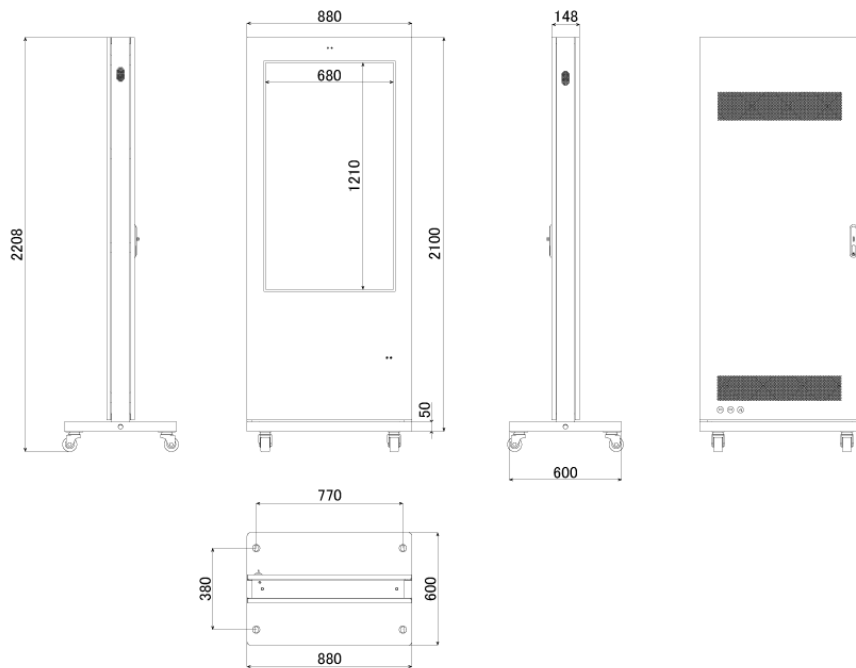

NSDS55S-OS

55型屋外用キオスクタイプ液晶デジタルサイネージ

■ 主な特長

■ 技術仕様

画面サイズ	55型
有効表示領域	680(幅)×1210(高)mm
表示画素数	1920×1080 16:9ワイド
輝度	2500cd/m ²
対応メモリ機器	SD、USB2.0
動画データ	コンテナ:MP4、AVI、MPEG、MOV、MKV 動画コーデック:MPEG-1、MPEG-2、AVI (3.11)、XVID、H.264 音声コーデック:MPEG-1 Layers I、II、III2.0、MPEG-4 AAC-LC 5.1/HE-AAC 5.1/BSAC 2.0 WAV 24-bit linear PCM 7.1
音声データ	コンテナ:MP3、WAV、WMA コーデック:MPEG-1 Layers I、II、III2.0、MPEG-4 AAC-LC 5.1/HE-AAC 5.1/BSAC 2.0 WAV 24-bit linear PCM 7.1
静止画データ	BMP、JPEG、PNG
防水・防塵性能	IP55
OSD言語	日本語、英語、中国語
再生方法	自動(写真・動画混在再生)
オーディオ出力	内蔵スピーカー
映像入力	HDMI×1
電源	AC100～240V
最大消費電力	<=350W
動作可能周囲温度	-20～50度
本体寸法(土台含む)	880(幅)×2100(高)×600(奥)mm
土台寸法	880(幅)×50(高)×600(奥)mm
重量(土台含む)	156kg

■ 寸法図

単位 mm