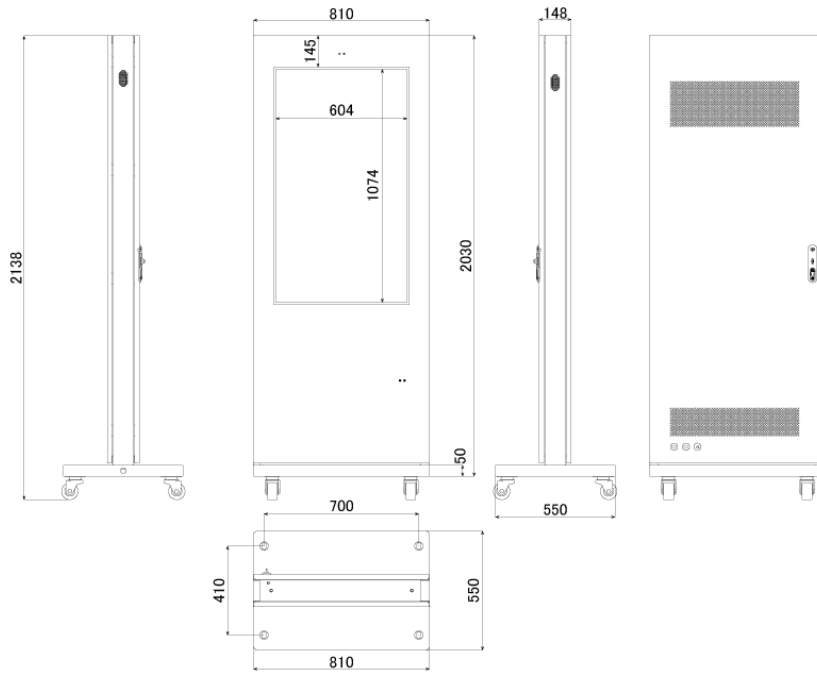

## ■ 技術仕様

画面サイズ	49型
有効表示領域	604 (幅) × 1074 (高) mm
表示画素数	1920 × 1080 16:9ワイド
輝度	2500cd/m <sup>2</sup>
対応メモリ機器	SD、USB2.0
動画データ	コンテナ:MP4、AVI、MPEG、MOV、MKV 動画コーデック:MPEG-1、MPEG-2、AVI(3.11)、XVID、H.264 音声コーデック:MPEG-1 Layers I、II、III2.0、MPEG-4 AAC-LC 5.1/HE-AAC 5.1/BSAC 2.0 WAV 24-bit linear PCM 7.1
音声データ	コンテナ:MP3、WAV、WMA コーデック:MPEG-1 Layers I、II、III2.0、MPEG-4 AAC-LC 5.1/HE-AAC 5.1/BSAC 2.0 WAV 24-bit linear PCM 7.1
静止画データ	BMP、JPEG、PNG
防水・防塵性能	IP55
OSD言語	日本語、英語、中国語
再生方法	自動 (写真・動画混在再生)

オーディオ出力	内蔵スピーカー
映像入力	HDMI×1
電源	AC100~240V
最大消費電力	≤320W
動作可能周囲温度	-20~50度
本体寸法	810 (幅) × 1980 (高) × 148 (奥) mm
土台寸法	810 (幅) × 50 (高) × 550 (奥) mm
重量 (土台含む)	145kg

■ 寸法図

単位 mm