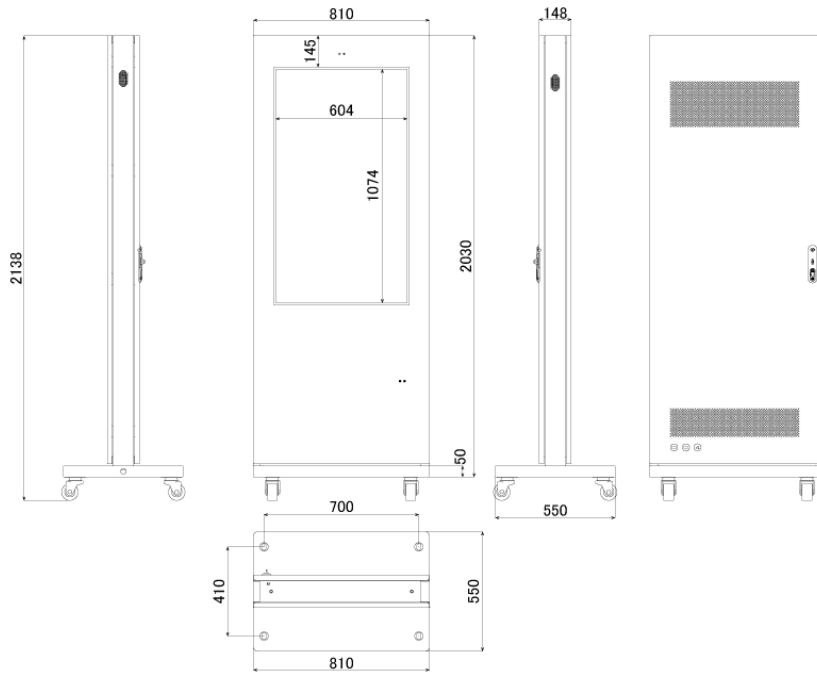

# NSDS49S-OS

49型屋外用キオスクタイプ液晶デジタルサイネージ

## ■ 技術仕様

画面サイズ	49型
有効表示領域	604 (幅) × 1074 (高) mm
表示画素数	1920 × 1080 16:9ワイド
輝度	2500cd/m <sup>2</sup>
対応メモリ機器	SD、USB2.0
動画データ	コンテナ:MP4、AVI、MPEG、MOV、MKV 動画コーデック:MPEG-1、MPEG-2、AVI(3.11)、XVID、H.264 音声コーデック:MPEG-1 Layers I、II、III2.0、MPEG-4 AAC-LC 5.1/HE-AAC 5.1/BSAC 2.0 WAV 24-bit linear PCM 7.1
音声データ	コンテナ:MP3、WAV、WMA コーデック:MPEG-1 Layers I、II、III2.0、MPEG-4 AAC-LC 5.1/HE-AAC 5.1/BSAC 2.0 WAV 24-bit linear PCM 7.1
静止画データ	BMP、JPEG、PNG
防水・防塵性能	IP55
OSD言語	日本語、英語、中国語
再生方法	自動 (写真・動画混在再生)
オーディオ出力	内蔵スピーカー
映像入力	HDMI×1
電源	AC100～240V
最大消費電力	≤320W
動作可能周囲温度	-20～50度
本体寸法	810 (幅) × 1980 (高) × 148 (奥) mm
土台寸法	810 (幅) × 50 (高) × 550 (奥) mm
重量 (土台含む)	145kg

■ 寸法図

単位 mm