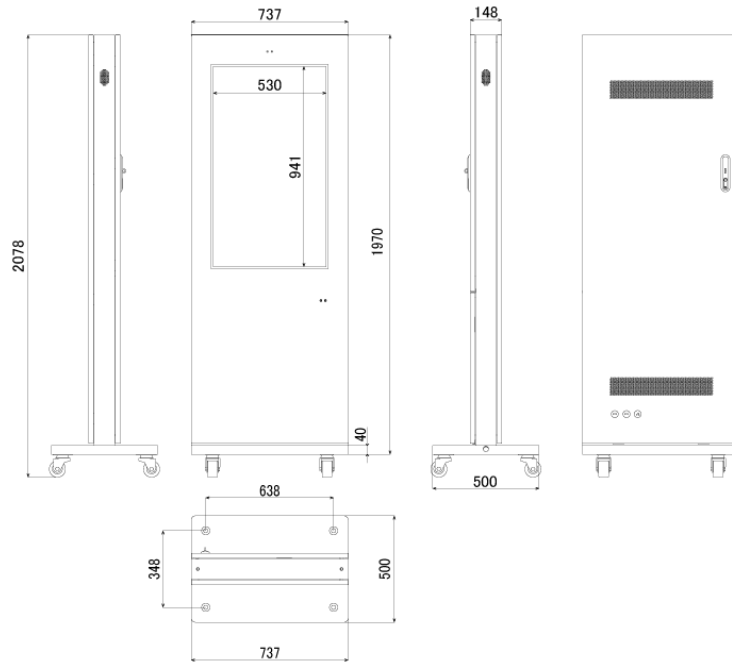

[大型サイネージの移動も楽なキャスター付き]

ストッパー付きのキャスター仕様で、大型のデジタルサイネージも楽に移動できます。店先など、出し入れする場所にも安心して設置できます。

■ 技術仕様

画面サイズ	43型
有効表示領域	530 (幅) × 941 (高) mm
表示画素数	1920 × 1080 16:9ワイド
輝度	2500cd/m ²
対応メモリ機器	SD、USB2.0
動画データ	コンテナ:MP4、AVI、MPEG、MOV、MKV 動画コーデック:MPEG-1、MPEG-2、AVI (3.11)、XVID、H.264 音声コーデック:MPEG-1 Layers I、II、III2.0、MPEG-4 AAC-LC 5.1/HE-AAC 5.1/BSAC 2.0 WAV 24-bit linear PCM 7.1
音声データ	コンテナ:MP3、WAV、WMA 音声コーデック:MPEG-1 Layers I、II、III2.0、MPEG-4 AAC-LC 5.1/HE-AAC 5.1/BSAC 2.0 WAV 24-bit linear PCM 7.1
静止画データ	BMP、JPEG、PNG
防水・防塵性能	IP55
OSD言語	日本語、中国語、英語
写真再生モード	自動 (写真・動画混在再生)

オーディオ出力	内蔵スピーカー
映像入力	HDMI×1
電源	AC100~240V
最大消費電力	<=280W
動作可能周囲温度	-20~50度
本体寸法 (土台含む)	737 (幅) × 1970 (高) × 500 (奥) mm
土台寸法	737 (幅) × 40 (高) × 500 (奥) mm
重量 (土台含む)	129kg

■ 寸法図

単位 mm