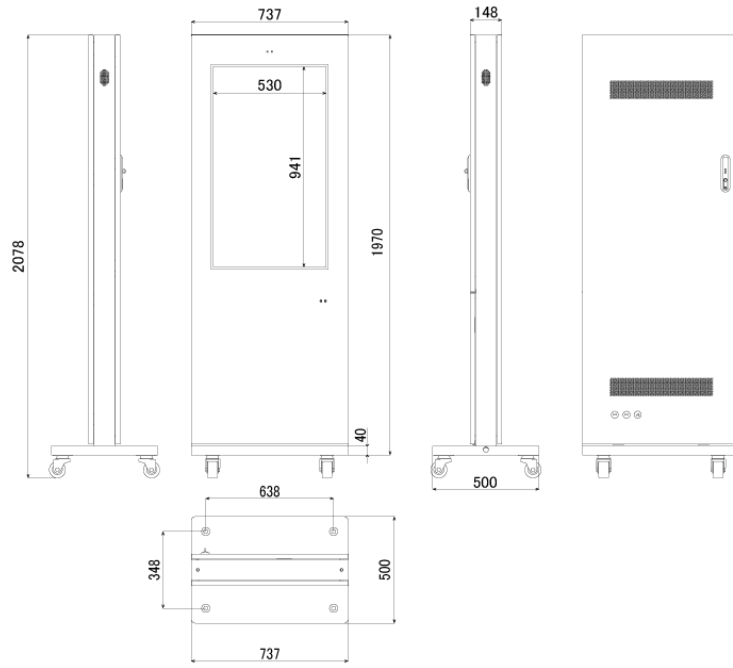

NSDS43S-OS

43型屋外用キオスクタイプ液晶デジタルサイネージ

■ 主な特長

■ 技術仕様

画面サイズ	43型
有効表示領域	530 (幅) × 941 (高) mm
表示画素数	1920 × 1080 16:9ワイド
輝度	2500cd/m ²
対応メモリ機器	SD、USB2.0
動画データ	コンテナ:MP4、AVI、MPEG、MOV、MKV 動画コーデック:MPEG-1、MPEG-2、AVI (3.11)、XVID、H.264 音声コーデック:MPEG-1 Layers I、II、III2.0、MPEG-4 AAC-LC 5.1/HE-AAC 5.1/BSAC 2.0 WAV 24-bit linear PCM 7.1
音声データ	コンテナ:MP3、WAV、WMA 音声コーデック:MPEG-1 Layers I、II、III2.0、MPEG-4 AAC-LC 5.1/HE-AAC 5.1/BSAC 2.0 WAV 24-bit linear PCM 7.1
静止画データ	BMP、JPEG、PNG
防水・防塵性能	IP55
OSD言語	日本語、中国語、英語
写真再生モード	自動 (写真・動画混在再生)
オーディオ出力	内蔵スピーカー
映像入力	HDMI×1
電源	AC100~240V
最大消費電力	<=280W
動作可能周囲温度	-20~50度
本体寸法 (土台含む)	737 (幅) × 1970 (高) × 500 (奥) mm
土台寸法	737 (幅) × 40 (高) × 500 (奥) mm
重量 (土台含む)	129kg

■ 寸法図

単位 mm