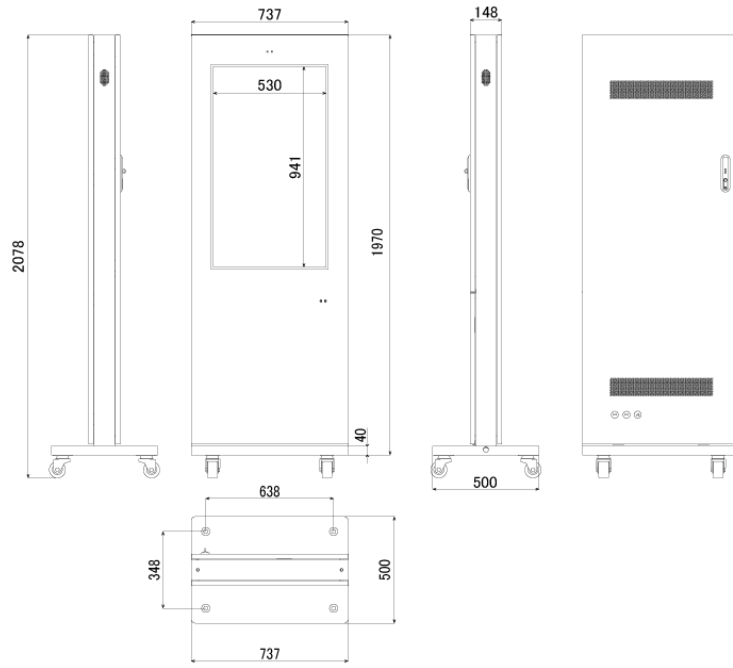

## ■ 技術仕様

画面サイズ	43型
有効表示領域	530 (幅) × 941 (高) mm
表示画素数	1920 × 1080 16:9ワイド
輝度	2500cd/m <sup>2</sup>
対応メモリ機器	SD、USB2.0
動画データ	コンテナ:MP4、AVI、MPEG、MOV、MKV 動画コーデック:MPEG-1、MPEG-2、AVI (3.11)、XVID、H.264 音声コーデック:MPEG-1 Layers I、II、III2.0、MPEG-4 AAC-LC 5.1/HE-AAC 5.1/BSAC 2.0 WAV 24-bit linear PCM 7.1
音声データ	コンテナ:MP3、WAV、WMA 音声コーデック:MPEG-1 Layers I、II、III2.0、MPEG-4 AAC-LC 5.1/HE-AAC 5.1/BSAC 2.0 WAV 24-bit linear PCM 7.1
静止画データ	BMP、JPEG、PNG
防水・防塵性能	IP55
OSD言語	日本語、中国語、英語
写真再生モード	自動 (写真・動画混在再生)
オーディオ出力	内蔵スピーカー
映像入力	HDMI×1
電源	AC100~240V
最大消費電力	<=280W
動作可能周囲温度	-20~50度
本体寸法 (土台含む)	737 (幅) × 1970 (高) × 500 (奥) mm
土台寸法	737 (幅) × 40 (高) × 500 (奥) mm
重量 (土台含む)	129kg

■ 寸法図

単位 mm