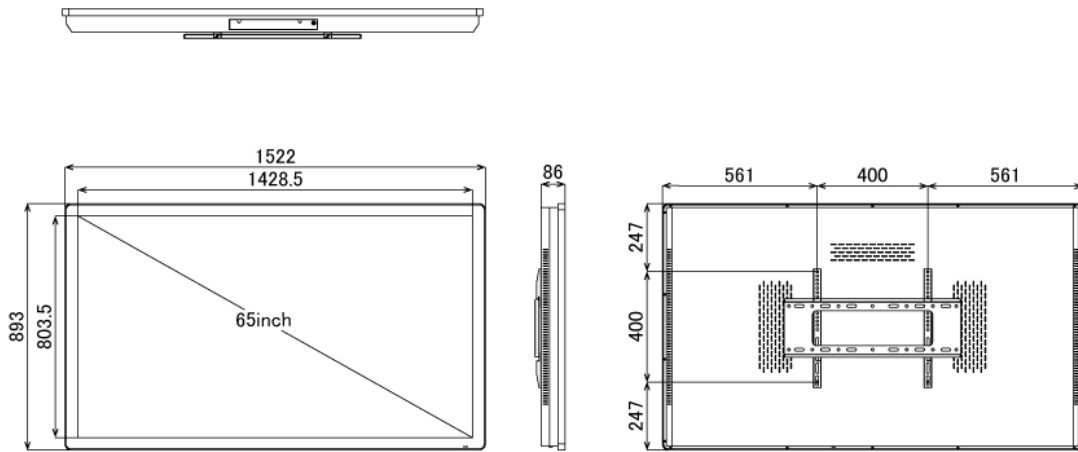

再生方法	自動(写真・動画混在再生)
オーディオ出力	8Ω5W×2
映像出力	HDMI×1
電源	AC/100-240V、50/60Hz、3A
最大消費電力	145W
動作可能周囲温度	0~40度
外形寸法	1522(幅)×893(高)×76~96(奥)mm
重量	57kg

■ 寸法図

ブラケット(単体)