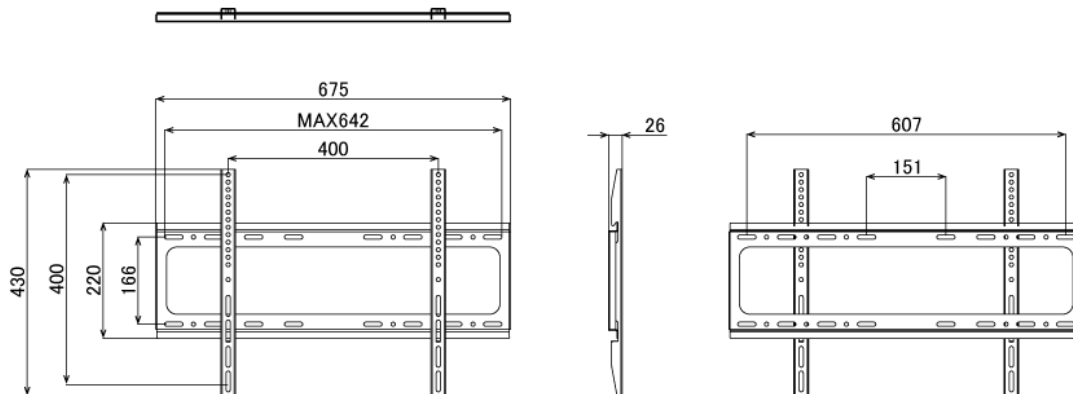

再生方法	自動(写真・動画混在再生)
オーディオ出力	8Ω5W×2
映像出力	HDMI×1
電源	AC/100-240V、50/60Hz、3A
最大消費電力	145W
動作可能周囲温度	0~40度
外形寸法	1522(幅)×893(高)×76~96(奥)mm
重量	57kg

■ 寸法図

ブラケット(単体)

単位 mm