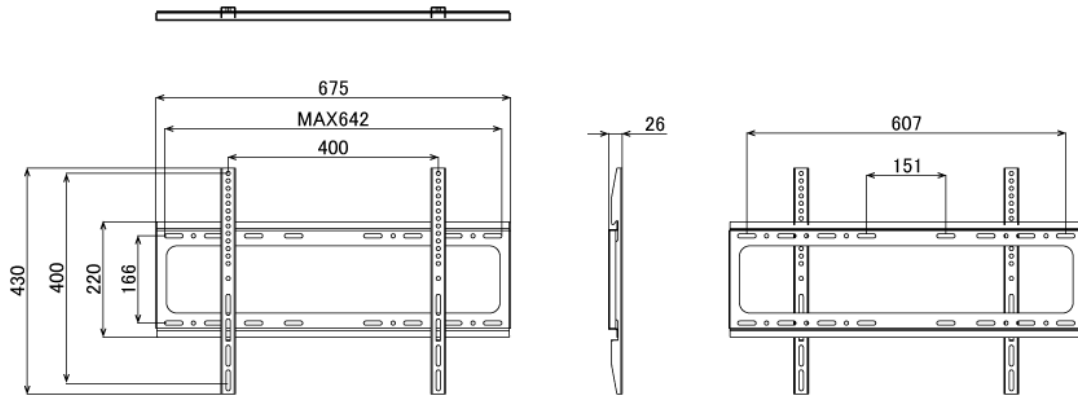

NSDS65ST-IW

65型屋内用壁掛けタイプタッチパネル搭載型デジタルサイネージ

■ 主な特長

■ 技術仕様

画面サイズ	65型
有効表示領域	1428(幅)×803(高)mm
表示画素数	1920×1080 16:9ワイド
輝度	700cd/m ²
タッチパネル機能	有り(静電容量方式)、マルチタッチ:10ドット(※タッチパネル機能を使用する場合は別途PCが必要)
対応メモリ機器	(Support built-in memory 128MB) USB2.0、SD
動画データ	コンテナ:MP4、AVI、MPEG、MOV、MKV 動画コーデック:MPEG-1、MPEG-2、AVI(3.11)、XVID、H.264 音声コーデック:MPEG-1 Layers I、II、III2.0、MPEG-4 AAC-LC 5.1/HE-AAC 5.1/BSAC 2.0 WAV 24-bit linear PCM 7.1
静止画データ	BMP、JPEG、PNG
OSD言語	日本語、英語、中国語、フランス語
再生方法	自動(写真・動画混在再生)
オーディオ出力	8Ω5W×2
映像出力	HDMI×1
電源	AC/100-240V、50/60Hz、3A
最大消費電力	145W
動作可能周囲温度	0~40度
外形寸法	1522(幅)×893(高)×76~96(奥)mm
重量	57kg

■ 寸法図

ブラケット (単体)

単位 mm