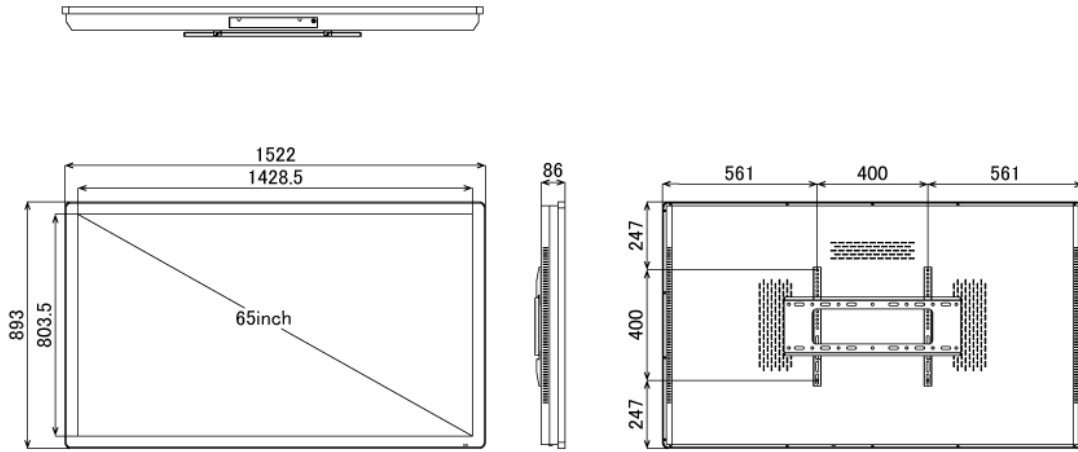

NSDS65ST-IW

65型屋内用壁掛けタイプタッチパネル搭載型デジタルサイネージ

■ 主な特長

■ 技術仕様

画面サイズ	65型
有効表示領域	1428(幅)×803(高)mm
表示画素数	1920×1080 16:9ワイド
輝度	700cd/m ²
タッチパネル機能	有り(静電容量方式)、マルチタッチ:10ドット(※タッチパネル機能を使用する場合は別途PCが必要)
対応メモリ機器	(Support built-in memory 128MB) USB2.0、SD
動画データ	コンテナ:MP4、AVI、MPEG、MOV、MKV 動画コーデック:MPEG-1、MPEG-2、AVI(3.11)、XVID、H.264 音声コーデック:MPEG-1 Layers I、II、III2.0、MPEG-4 AAC-LC 5.1/HE-AAC 5.1/BSAC 2.0 WAV 24-bit linear PCM 7.1
静止画データ	BMP、JPEG、PNG
OSD言語	日本語、英語、中国語、フランス語
再生方法	自動(写真・動画混在再生)
オーディオ出力	8Ω5W×2
映像出力	HDMI×1
電源	AC/100-240V、50/60Hz、3A
最大消費電力	145W
動作可能周囲温度	0~40度
外形寸法	1522(幅)×893(高)×76~96(奥)mm
重量	57kg

■ 寸法図

ブラケット (単体)

単位 mm