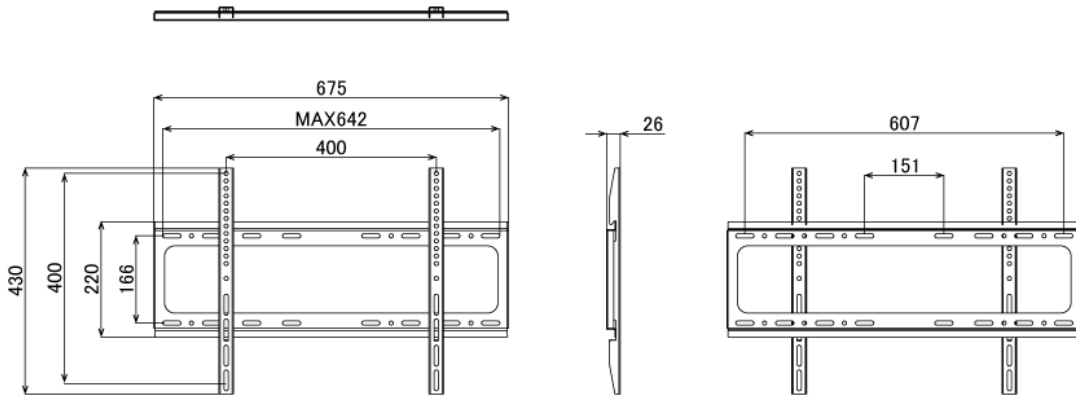

## ■ 技術仕様

画面サイズ	55型
有効表示領域	1209×680mm
表示画素数	1920×1080 16:9ワイド
輝度	700cd/m <sup>2</sup>
タッチパネル機能	有り(静電容量方式)、マルチタッチ:10ドット(※タッチパネル機能を使用する場合は別途PCが必要)
対応メモリ機器	(Support built-in memory 128MB) USB2.0、SD
動画データ	コンテナ:MP4、AVI、MPEG、MOV、MKV 動画コーデック:MPEG-1、MPEG-2、AVI(3.11)、XVID、H.264 音声コーデック:MPEG-1 Layers I、II、III2.0、MPEG-4 AAC-LC 5.1/HE-AAC 5.1/BSAC 2.0 WAV 24-bit linear PCM 7.1
静止画データ	BMP、JPEG、PNG
OSD言語	日本語、英語、中国語、フランス語
再生方法	自動(写真・動画混在再生)
オーディオ出力	8Ω5W×2
映像入力	HDMI×1
電源	AC/100-240V、50/60Hz、2.5A
最大消費電力	110W
動作可能周囲温度	0~40度
外形寸法	1296(幅)×769(高)×76~96(奥)mm
重量	44kg

■ 寸法図

ブラケット (単体)

単位 mm