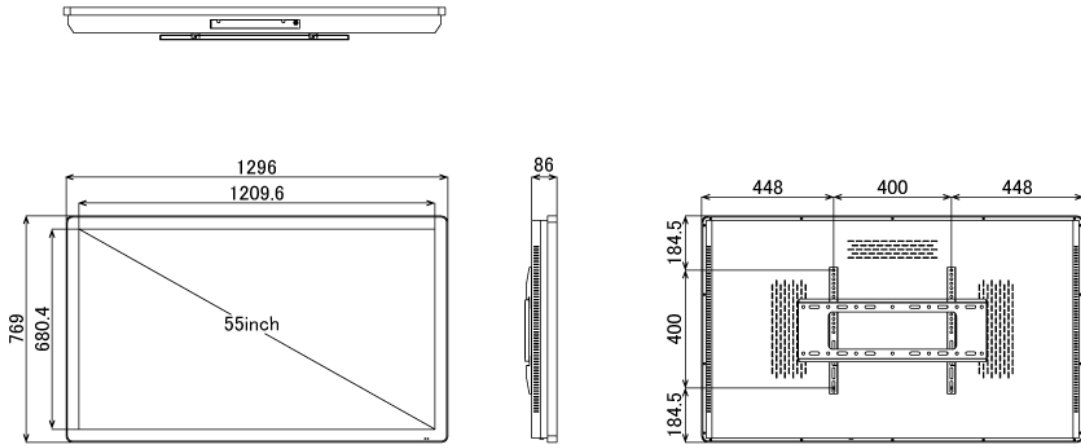

NSDS55ST-IW

55型屋内用壁掛けタイプタッチパネル搭載型デジタルサイネージ

■ 主な特長

■ 技術仕様

| | |
|----------|--|
| 画面サイズ | 55型 |
| 有効表示領域 | 1209×680mm |
| 表示画素数 | 1920×1080 16:9ワイド |
| 輝度 | 700cd/m ² |
| タッチパネル機能 | 有り(静電容量方式)、マルチタッチ:10ドット(※タッチパネル機能を使用する場合は別途PCが必要) |
| 対応メモリ機器 | (Support built-in memory 128MB) USB2.0、SD |
| 動画データ | コンテナ:MP4、AVI、MPEG、MOV、MKV 動画コーデック:MPEG-1、MPEG-2、AVI(3.11)、XVID、H.264 音声コーデック:MPEG-1 Layers I、II、III2.0、MPEG-4 AAC-LC 5.1/HE-AAC 5.1/BSAC 2.0 WAV 24-bit linear PCM 7.1 |
| 静止画データ | BMP、JPEG、PNG |
| OSD言語 | 日本語、英語、中国語、フランス語 |
| 再生方法 | 自動(写真・動画混在再生) |
| オーディオ出力 | 8Ω5W×2 |
| 映像入力 | HDMI×1 |
| 電源 | AC/100-240V、50/60Hz、2.5A |
| 最大消費電力 | 110W |
| 動作可能周囲温度 | 0~40度 |
| 外形寸法 | 1296(幅)×769(高)×76~96(奥)mm |
| 重量 | 44kg |

■ 寸法図

ブラケット (単体)

単位 mm