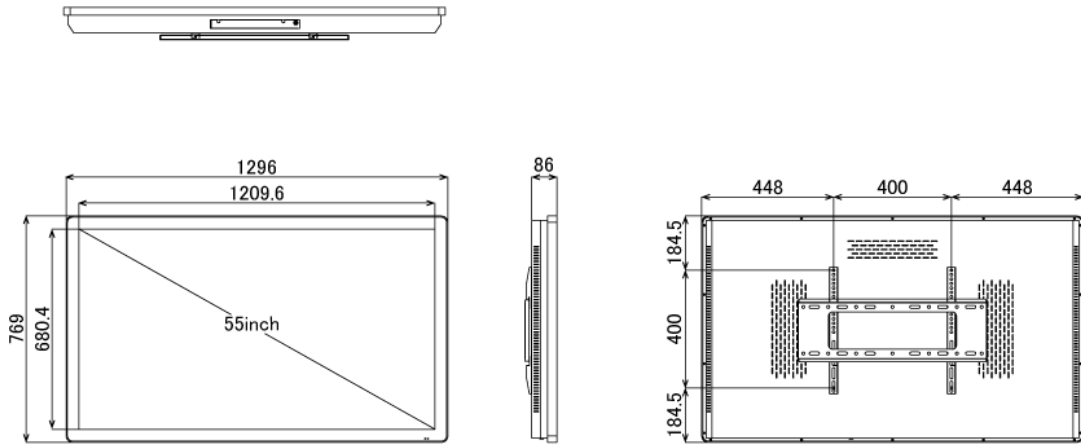

# NSDS55ST-IW

55型屋内用壁掛けタイプタッチパネル搭載型デジタルサイネージ

## ■ 技術仕様

画面サイズ	55型
有効表示領域	1209×680mm
表示画素数	1920×1080 16:9ワイド
輝度	700cd/m <sup>2</sup>
タッチパネル機能	有り(静電容量方式)、マルチタッチ:10ドット(※タッチパネル機能を使用する場合は別途PCが必要)
対応メモリ機器	(Support built-in memory 128MB) USB2.0、SD
動画データ	コンテナ:MP4、AVI、MPEG、MOV、MKV 動画コーデック:MPEG-1、MPEG-2、AVI(3.11)、XVID、H.264 音声コーデック:MPEG-1 Layers I、II、III2.0、MPEG-4 AAC-LC 5.1/HE-AAC 5.1/BSAC 2.0 WAV 24-bit linear PCM 7.1
静止画データ	BMP、JPEG、PNG
OSD言語	日本語、英語、中国語、フランス語
再生方法	自動(写真・動画混在再生)
オーディオ出力	8Ω5W×2
映像入力	HDMI×1
電源	AC/100-240V、50/60Hz、2.5A
最大消費電力	110W
動作可能周囲温度	0~40度
外形寸法	1296(幅)×769(高)×76~96(奥)mm
重量	44kg

■ 寸法図

ブラケット (単体)

単位 mm