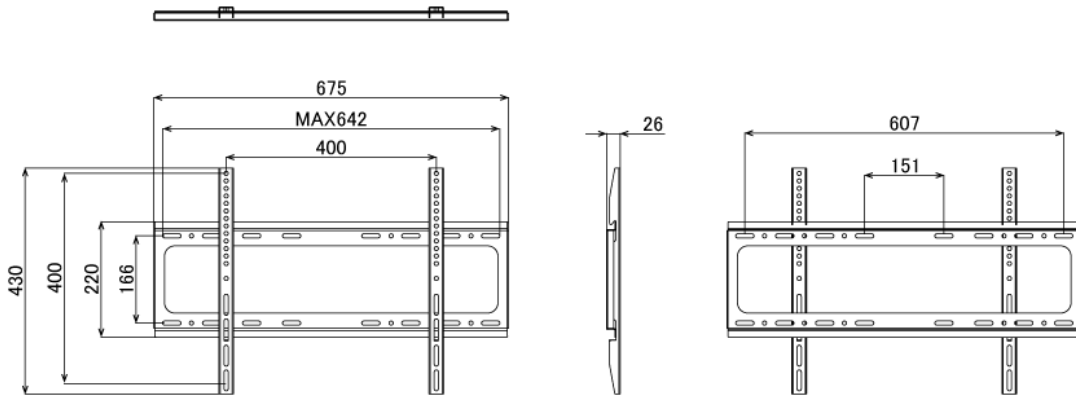

NSDS55ST-IW

55型屋内用壁掛けタイプタッチパネル搭載型デジタルサイネージ

■ 主な特長

■ 技術仕様

| | |
|----------|--|
| 画面サイズ | 55型 |
| 有効表示領域 | 1209×680mm |
| 表示画素数 | 1920×1080 16:9ワイド |
| 輝度 | 700cd/m ² |
| タッチパネル機能 | 有り(静電容量方式)、マルチタッチ:10ドット(※タッチパネル機能を使用する場合は別途PCが必要) |
| 対応メモリ機器 | (Support built-in memory 128MB) USB2.0、SD |
| 動画データ | コンテナ:MP4、AVI、MPEG、MOV、MKV 動画コーデック:MPEG-1、MPEG-2、AVI(3.11)、XVID、H.264 音声コーデック:MPEG-1 Layers I、II、III2.0、MPEG-4 AAC-LC 5.1/HE-AAC 5.1/BSAC 2.0 WAV 24-bit linear PCM 7.1 |
| 静止画データ | BMP、JPEG、PNG |
| OSD言語 | 日本語、英語、中国語、フランス語 |
| 再生方法 | 自動(写真・動画混在再生) |
| オーディオ出力 | 8Ω5W×2 |
| 映像入力 | HDMI×1 |
| 電源 | AC/100-240V、50/60Hz、2.5A |
| 最大消費電力 | 110W |
| 動作可能周囲温度 | 0~40度 |
| 外形寸法 | 1296(幅)×769(高)×76~96(奥)mm |
| 重量 | 44kg |

■ 寸法図

ブラケット (単体)

単位 mm