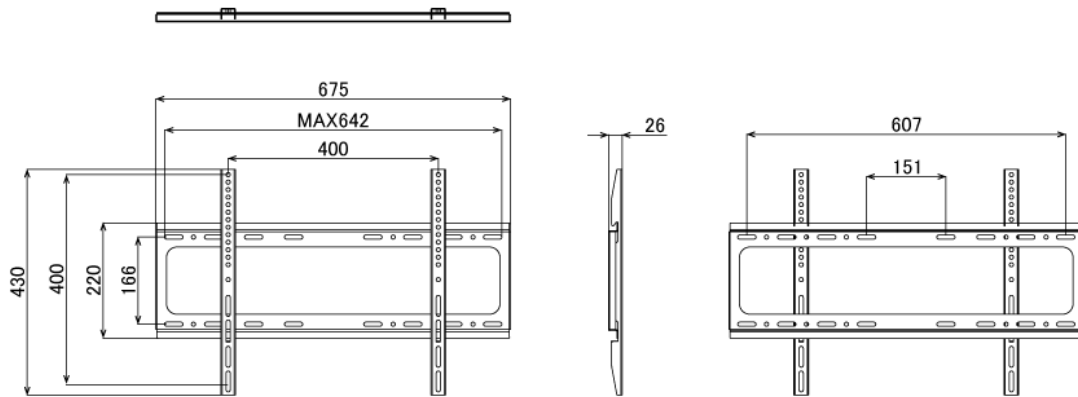

[限られた空間にも設置可能]

付属の壁掛け金具を使うことで、埋め込むことなく壁面設置が可能です。限られた空間にも景観を損ねることなく設置できます。

■ 技術仕様

画面サイズ	49型
有効表示領域	1073.8×604mm
表示画素数	1920×1080 16:9ワイド
輝度	700cd/㎡
タッチパネル機能	有り (静電容量方式)、マルチタッチ:10ドット (※タッチパネル機能を使用する場合は別途PCが必要)
対応メモリ機器	(Support built-in memory 128MB) USB2.0、SD
動画データ	コンテナ:MP4、AVI、MPEG、MOV、MKV
	動画コーデック:MPEG-1、MPEG-2、AVI(3.11)、XVID、H.264 音声コーデック:MPEG-1 Layers I、II、III2.0、MPEG-4 AAC-LC 5.1/HE-AAC 5.1/BSAC 2.0 WAV 24-bit linear PCM 7.1
静止画データ	BMP、JPEG、PNG
OSD言語	日本語、英語、中国語、フランス語

再生方法	自動(写真・動画混在再生)
オーディオ出力	8Ω5W×2
映像入力	HDMI×1
電源	AC/100-240V、50/60Hz、2A
最大消費電力	90W
動作可能周囲温度	0~40度
外形寸法	1160(幅)×690(高)×76~96(奥)mm
重量	35kg

■ 寸法図

ブラケット(単体)

単位 mm