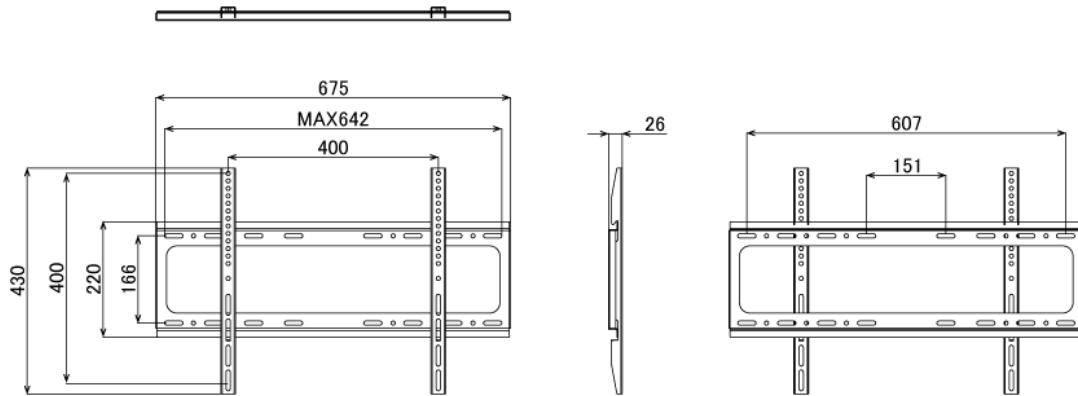

## ■ 技術仕様

画面サイズ	49型
有効表示領域	1073.8×604mm
表示画素数	1920×1080 16:9ワイド
輝度	700cd/m <sup>2</sup>
タッチパネル機能	有り(静電容量方式)、マルチタッチ:10ドット(※タッチパネル機能を使用する場合は別途PCが必要)
対応メモリ機器	(Support built-in memory 128MB) USB2.0、SD
動画データ	コンテナ:MP4、AVI、MPEG、MOV、MKV 動画コーデック:MPEG-1、MPEG-2、AVI(3.11)、XVID、H.264 音声コーデック:MPEG-1 Layers I、II、III2.0、MPEG-4 AAC-LC 5.1/HE-AAC 5.1/BSAC 2.0 WAV 24-bit linear PCM 7.1
静止画データ	BMP、JPEG、PNG
OSD言語	日本語、英語、中国語、フランス語
再生方法	自動(写真・動画混在再生)
オーディオ出力	8Ω5W×2
映像入力	HDMI×1
電源	AC/100-240V、50/60Hz、2A
最大消費電力	90W
動作可能周囲温度	0~40度
外形寸法	1160(幅)×690(高)×76~96(奥)mm
重量	35kg

■ 寸法図

ブラケット (単体)

単位 mm