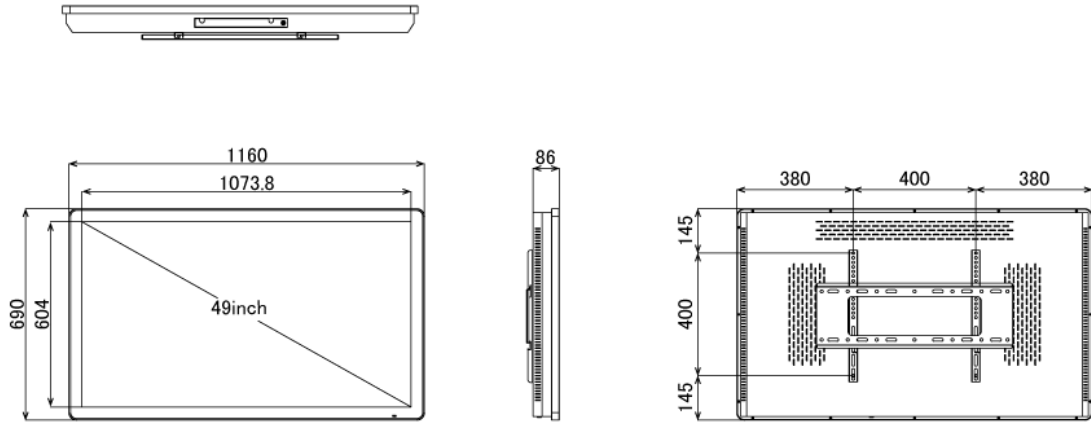

## ■ 技術仕様

画面サイズ	49型
有効表示領域	1073.8×604mm
表示画素数	1920×1080 16:9ワイド
輝度	700cd/m <sup>2</sup>
タッチパネル機能	有り(静電容量方式)、マルチタッチ:10ドット(※タッチパネル機能を使用する場合は別途PCが必要)
対応メモリ機器	(Support built-in memory 128MB) USB2.0、SD
動画データ	コンテナ:MP4、AVI、MPEG、MOV、MKV 動画コーデック:MPEG-1、MPEG-2、AVI(3.11)、XVID、H.264 音声コーデック:MPEG-1 Layers I、II、III2.0、MPEG-4 AAC-LC 5.1/HE-AAC 5.1/BSAC 2.0 WAV 24-bit linear PCM 7.1
静止画データ	BMP、JPEG、PNG
OSD言語	日本語、英語、中国語、フランス語
再生方法	自動(写真・動画混在再生)
オーディオ出力	8Ω5W×2
映像入力	HDMI×1
電源	AC/100-240V、50/60Hz、2A
最大消費電力	90W
動作可能周囲温度	0~40度
外形寸法	1160(幅)×690(高)×76~96(奥)mm
重量	35kg

■ 寸法図

ブラケット (単体)

単位 mm