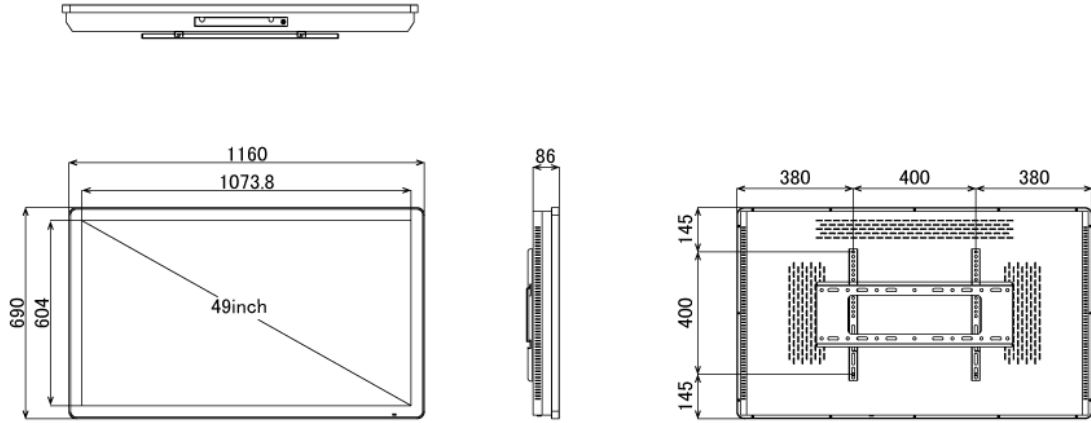

[限られた空間にも設置可能]

付属の壁掛け金具を使うことで、埋め込むことなく壁面設置が可能です。限られた空間にも景観を損ねることなく設置できます。

■ 技術仕様

画面サイズ	49型
有効表示領域	1073.8×604mm
表示画素数	1920×1080 16:9ワイド
輝度	700cd/㎡
タッチパネル機能	有り (静電容量方式)、マルチタッチ:10ドット (※タッチパネル機能を使用する場合は別途PCが必要)
対応メモリ機器	(Support built-in memory 128MB) USB2.0、SD
動画データ	コンテナ:MP4、AVI、MPEG、MOV、MKV
	動画コーデック:MPEG-1、MPEG-2、AVI(3.11)、XVID、H.264 音声コーデック:MPEG-1 Layers I、II、III2.0、MPEG-4 AAC-LC 5.1/HE-AAC 5.1/BSAC 2.0 WAV 24-bit linear PCM 7.1
静止画データ	BMP、JPEG、PNG
OSD言語	日本語、英語、中国語、フランス語

再生方法	自動(写真・動画混在再生)
オーディオ出力	8Ω5W×2
映像入力	HDMI×1
電源	AC/100-240V、50/60Hz、2A
最大消費電力	90W
動作可能周囲温度	0~40度
外形寸法	1160(幅)×690(高)×76~96(奥)mm
重量	35kg

■ 寸法図

ブラケット(単体)

単位 mm