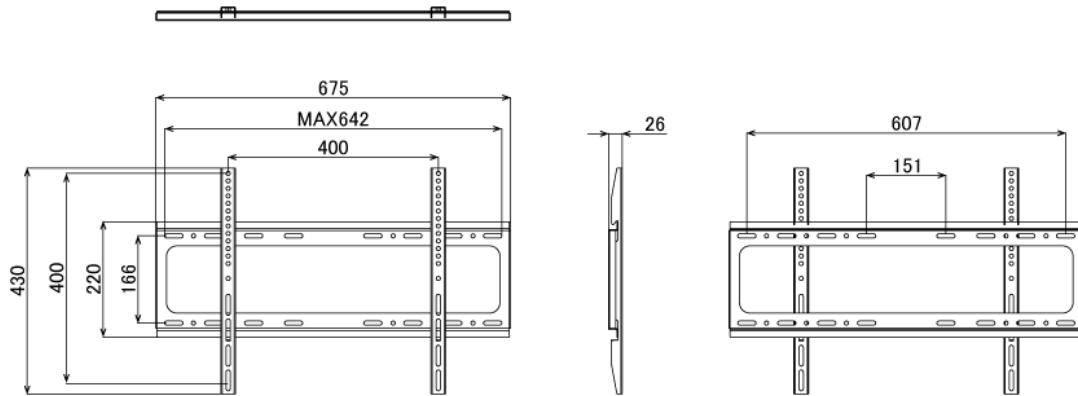

## ■ 技術仕様

画面サイズ	49型
有効表示領域	1073.8×604mm
表示画素数	1920×1080 16:9ワイド
輝度	700cd/m <sup>2</sup>
タッチパネル機能	有り (静電容量方式)、マルチタッチ:10ドット (※タッチパネル機能を使用する場合は別途PCが必要)
対応メモリ機器	(Support built-in memory 128MB) USB2.0、SD
動画データ	コンテナ:MP4、AVI、MPEG、MOV、MKV 動画コーデック:MPEG-1、MPEG-2、AVI(3.11)、XVID、H.264 音声コーデック:MPEG-1 Layers I、II、III2.0、MPEG-4 AAC-LC 5.1/HE-AAC 5.1/BSAC 2.0 WAV 24-bit linear PCM 7.1
静止画データ	BMP、JPEG、PNG
OSD言語	日本語、英語、中国語、フランス語
再生方法	自動 (写真・動画混在再生)
オーディオ出力	8Ω5W×2
映像入力	HDMI×1
電源	AC/100-240V、50/60Hz、2A
最大消費電力	90W
動作可能周囲温度	0~40度
外形寸法	1160(幅)×690(高)×76~96(奥)mm
重量	35kg

■ 寸法図

ブラケット (単体)

単位 mm