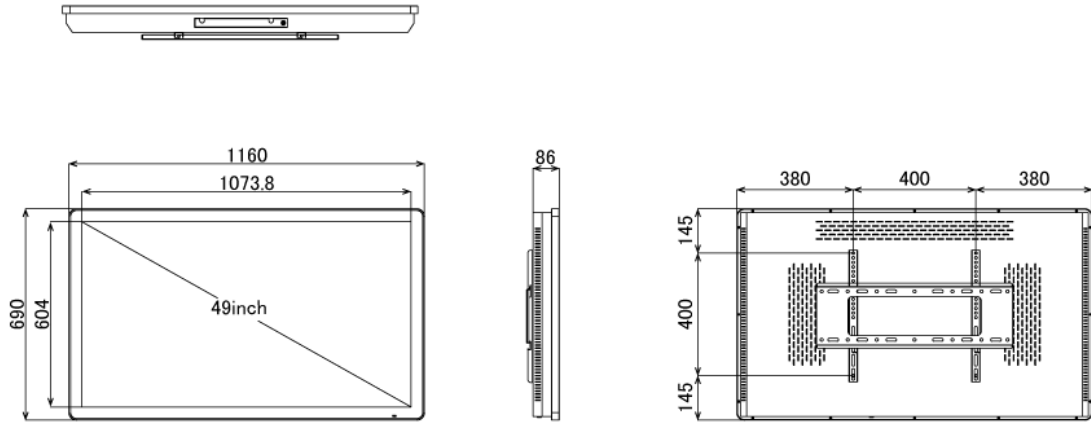

## ■ 技術仕様

画面サイズ	49型
有効表示領域	1073.8×604mm
表示画素数	1920×1080 16:9ワイド
輝度	700cd/m <sup>2</sup>
タッチパネル機能	有り (静電容量方式)、マルチタッチ:10ドット (※タッチパネル機能を使用する場合は別途PCが必要)
対応メモリ機器	(Support built-in memory 128MB) USB2.0、SD
動画データ	コンテナ:MP4、AVI、MPEG、MOV、MKV 動画コーデック:MPEG-1、MPEG-2、AVI(3.11)、XVID、H.264 音声コーデック:MPEG-1 Layers I、II、III2.0、MPEG-4 AAC-LC 5.1/HE-AAC 5.1/BSAC 2.0 WAV 24-bit linear PCM 7.1
静止画データ	BMP、JPEG、PNG
OSD言語	日本語、英語、中国語、フランス語
再生方法	自動 (写真・動画混在再生)
オーディオ出力	8Ω5W×2
映像入力	HDMI×1
電源	AC/100-240V、50/60Hz、2A
最大消費電力	90W
動作可能周囲温度	0~40度
外形寸法	1160(幅)×690(高)×76~96(奥)mm
重量	35kg

■ 寸法図

ブラケット (単体)

単位 mm