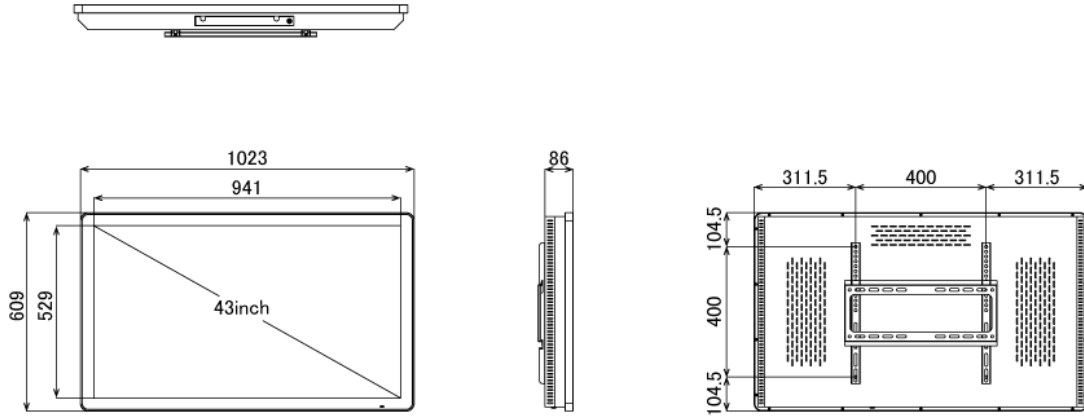

[限られた空間にも設置可能]

付属の壁掛け金具を使うことで、埋め込むことなく壁面設置が可能です。限られた空間にも景観を損ねることなく設置できます。

■ 技術仕様

画面サイズ	43型
有効表示領域	941×529mm
表示画素数	1920×1080 16:9ワイド
輝度	700cd/m ²
タッチパネル機能	有り (静電容量方式)、マルチタッチ:10ドット (※タッチパネル機能を使用する場合は別途PCが必要)
対応メモリ機器	(Support built-in memory 128MB) USB2.0、SD
動画データ	コンテナ:MP4、AVI、MPEG、MOV、MKV
	動画コーデック:MPEG-1、MPEG-2、AVI(3.11)、XVID、H.264 音声コーデック:MPEG-1 Layers I、II、III2.0、MPEG-4 AAC-LC 5.1/HE-AAC 5.1/BSAC 2.0 WAV 24-bit linear PCM 7.1
静止画データ	BMP、JPEG、PNG
OSD言語	日本語、英語、中国語、フランス語

再生方法	自動 (写真・動画混在再生)
オーディオ出力	8Ω5W×2
映像入力	HDMI×1
電源	AC/100-240V、50/60Hz、2A
最大消費電力	75W
動作可能周囲温度	0~40度
外形寸法	1023(幅)×609(高)×76~96(奥)mm
重量	25kg

■ 寸法図

ブラケット (単体)

単位 mm