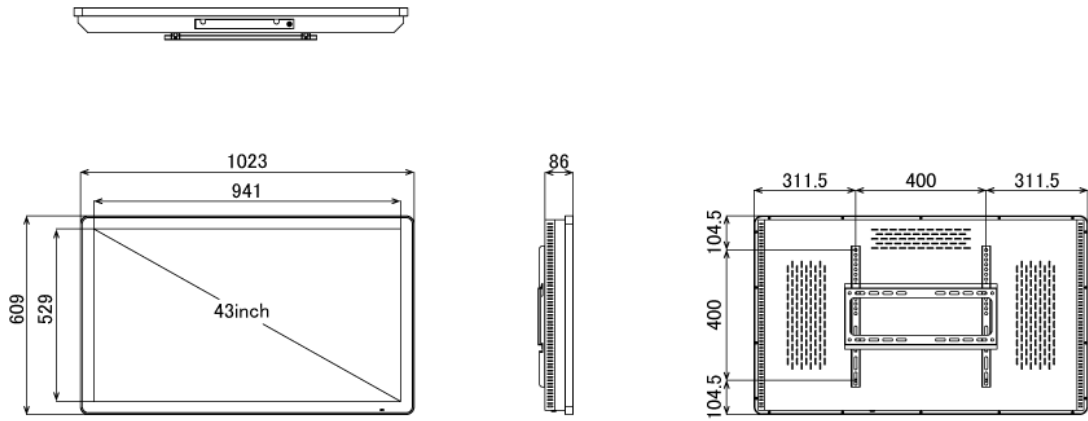

NSDS43ST-IW

43型屋内用壁掛けタイプタッチパネル搭載型デジタルサイネージ

■ 主な特長

■ 技術仕様

画面サイズ	43型
有効表示領域	941×529mm
表示画素数	1920×1080 16:9ワイド
輝度	700cd/m ²
タッチパネル機能	有り(静電容量方式)、マルチタッチ:10ドット(※タッチパネル機能を使用する場合は別途PCが必要)
対応メモリ機器	(Support built-in memory 128MB) USB2.0、SD
動画データ	コンテナ:MP4、AVI、MPEG、MOV、MKV 動画コーデック:MPEG-1、MPEG-2、AVI(3.11)、XVID、H.264 音声コーデック:MPEG-1 Layers I、II、III2.0、MPEG-4 AAC-LC 5.1/HE-AAC 5.1/BSAC 2.0 WAV 24-bit linear PCM 7.1
静止画データ	BMP、JPEG、PNG
OSD言語	日本語、英語、中国語、フランス語
再生方法	自動(写真・動画混在再生)
オーディオ出力	8Ω5W×2
映像入力	HDMI×1
電源	AC/100-240V、50/60Hz、2A
最大消費電力	75W
動作可能周囲温度	0~40度
外形寸法	1023(幅)×609(高)×76~96(奥)mm
重量	25kg

■ 寸法図

ブラケット (単体)

単位 mm