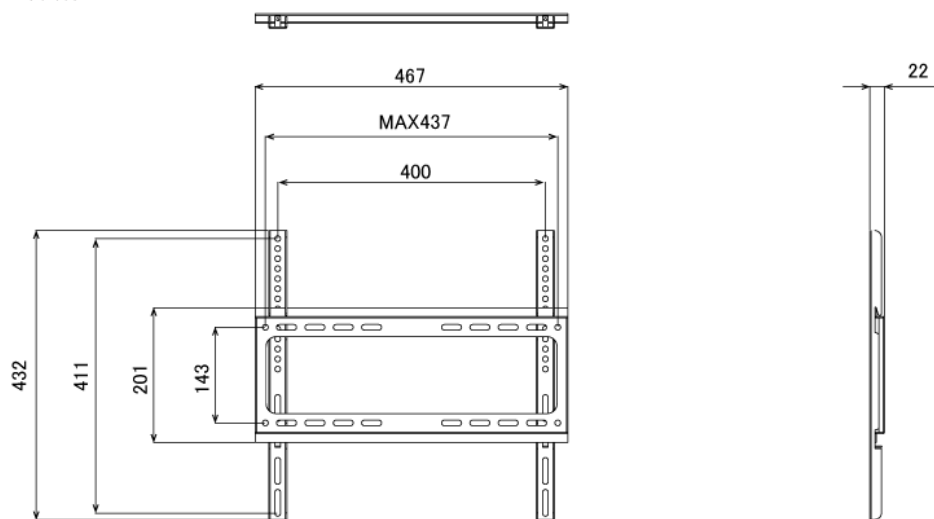

## ■ 技術仕様

画面サイズ	43型
有効表示領域	941×529mm
表示画素数	1920×1080 16:9ワイド
輝度	700cd/m <sup>2</sup>
タッチパネル機能	有り(静電容量方式)、マルチタッチ:10ドット(※タッチパネル機能を使用する場合は別途PCが必要)
対応メモリ機器	(Support built-in memory 128MB) USB2.0、SD
動画データ	コンテナ:MP4、AVI、MPEG、MOV、MKV 動画コーデック:MPEG-1、MPEG-2、AVI(3.11)、XVID、H.264 音声コーデック:MPEG-1 Layers I、II、III2.0、MPEG-4 AAC-LC 5.1/HE-AAC 5.1/BSAC 2.0 WAV 24-bit linear PCM 7.1
静止画データ	BMP、JPEG、PNG
OSD言語	日本語、英語、中国語、フランス語
再生方法	自動(写真・動画混在再生)
オーディオ出力	8Ω5W×2
映像入力	HDMI×1
電源	AC/100-240V、50/60Hz、2A
最大消費電力	75W
動作可能周囲温度	0~40度
外形寸法	1023(幅)×609(高)×76~96(奥)mm
重量	25kg

■ 寸法図

ブラケット (単体)

単位 mm