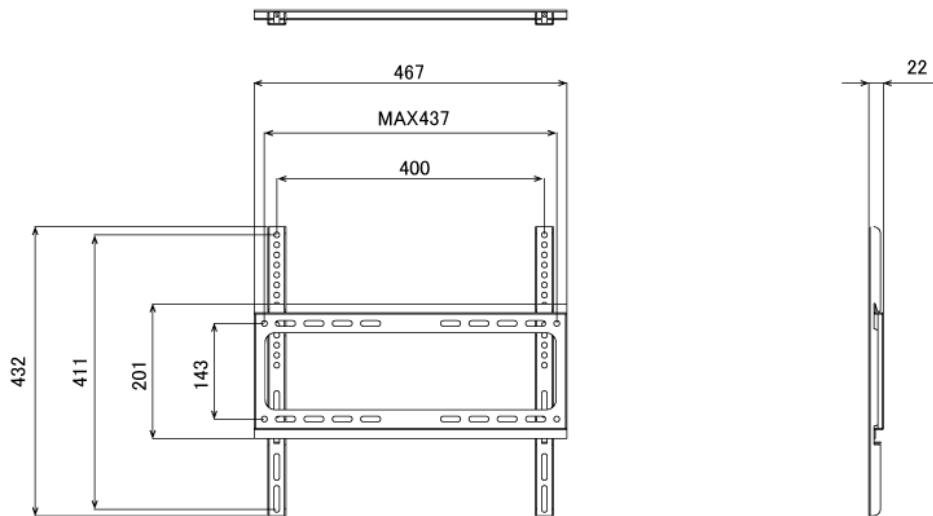

[限られた空間にも設置可能]

付属の壁掛け金具を使うことで、埋め込むことなく壁面設置が可能です。限られた空間にも景観を損ねることなく設置できます。

■ 技術仕様

画面サイズ	43型
有効表示領域	941×529mm
表示画素数	1920×1080 16:9ワイド
輝度	700cd/m ²
タッチパネル機能	有り (静電容量方式)、マルチタッチ:10ドット (※タッチパネル機能を使用する場合は別途PCが必要)
対応メモリ機器	(Support built-in memory 128MB) USB2.0、SD
動画データ	コンテナ:MP4、AVI、MPEG、MOV、MKV
	動画コーデック:MPEG-1、MPEG-2、AVI(3.11)、XVID、H.264 音声コーデック:MPEG-1 Layers I、II、III2.0、MPEG-4 AAC-LC 5.1/HE-AAC 5.1/BSAC 2.0 WAV 24-bit linear PCM 7.1
静止画データ	BMP、JPEG、PNG
OSD言語	日本語、英語、中国語、フランス語

再生方法	自動 (写真・動画混在再生)
オーディオ出力	8Ω5W×2
映像入力	HDMI×1
電源	AC/100-240V、50/60Hz、2A
最大消費電力	75W
動作可能周囲温度	0~40度
外形寸法	1023(幅)×609(高)×76~96(奥)mm
重量	25kg

■ 寸法図

ブラケット (単体)

単位 mm