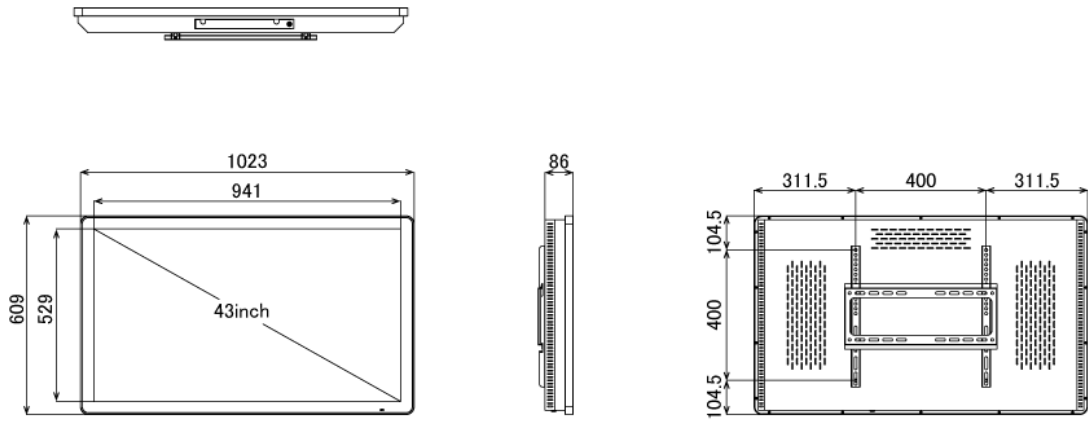

## ■ 技術仕様

画面サイズ	43型
有効表示領域	941×529mm
表示画素数	1920×1080 16:9ワイド
輝度	700cd/m <sup>2</sup>
タッチパネル機能	有り (静電容量方式)、マルチタッチ:10ドット (※タッチパネル機能を使用する場合は別途PCが必要)
対応メモリ機器	(Support built-in memory 128MB) USB2.0、SD
動画データ	コンテナ:MP4、AVI、MPEG、MOV、MKV 動画コーデック:MPEG-1、MPEG-2、AVI(3.11)、XVID、H.264 音声コーデック:MPEG-1 Layers I、II、III2.0、MPEG-4 AAC-LC 5.1/HE-AAC 5.1/BSAC 2.0 WAV 24-bit linear PCM 7.1
静止画データ	BMP、JPEG、PNG
OSD言語	日本語、英語、中国語、フランス語
再生方法	自動 (写真・動画混在再生)
オーディオ出力	8Ω5W×2
映像入力	HDMI×1
電源	AC/100-240V、50/60Hz、2A
最大消費電力	75W
動作可能周囲温度	0~40度
外形寸法	1023(幅)×609(高)×76~96(奥)mm
重量	25kg

■ 寸法図

ブラケット (単体)

単位 mm