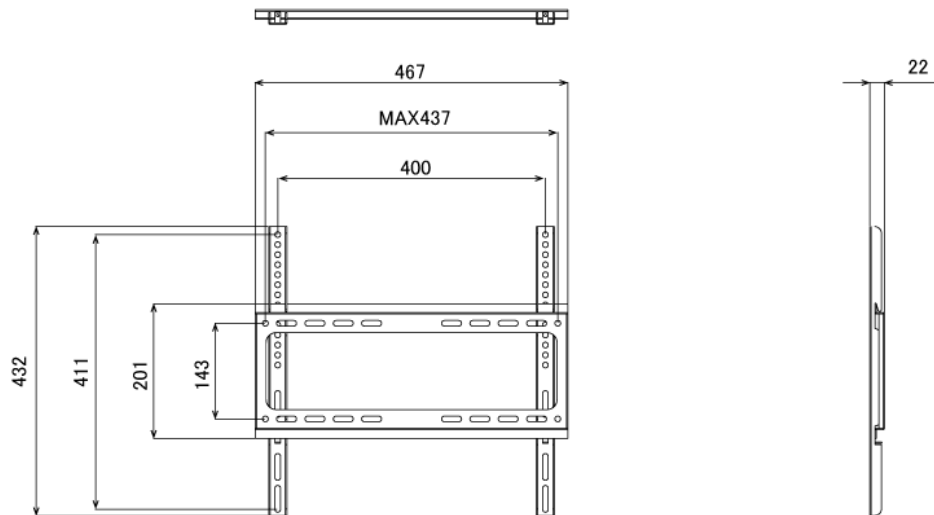

## ■ 技術仕様

画面サイズ	43型
有効表示領域	941×529mm
表示画素数	1920×1080 16:9ワイド
輝度	700cd/m <sup>2</sup>
タッチパネル機能	有り (静電容量方式)、マルチタッチ:10ドット (※タッチパネル機能を使用する場合は別途PCが必要)
対応メモリ機器	(Support built-in memory 128MB) USB2.0、SD
動画データ	コンテナ:MP4、AVI、MPEG、MOV、MKV 動画コーデック:MPEG-1、MPEG-2、AVI(3.11)、XVID、H.264 音声コーデック:MPEG-1 Layers I、II、III2.0、MPEG-4 AAC-LC 5.1/HE-AAC 5.1/BSAC 2.0 WAV 24-bit linear PCM 7.1
静止画データ	BMP、JPEG、PNG
OSD言語	日本語、英語、中国語、フランス語
再生方法	自動 (写真・動画混在再生)
オーディオ出力	8Ω5W×2
映像入力	HDMI×1
電源	AC/100-240V、50/60Hz、2A
最大消費電力	75W
動作可能周囲温度	0~40度
外形寸法	1023(幅)×609(高)×76~96(奥)mm
重量	25kg

■ 寸法図

ブラケット (単体)

単位 mm