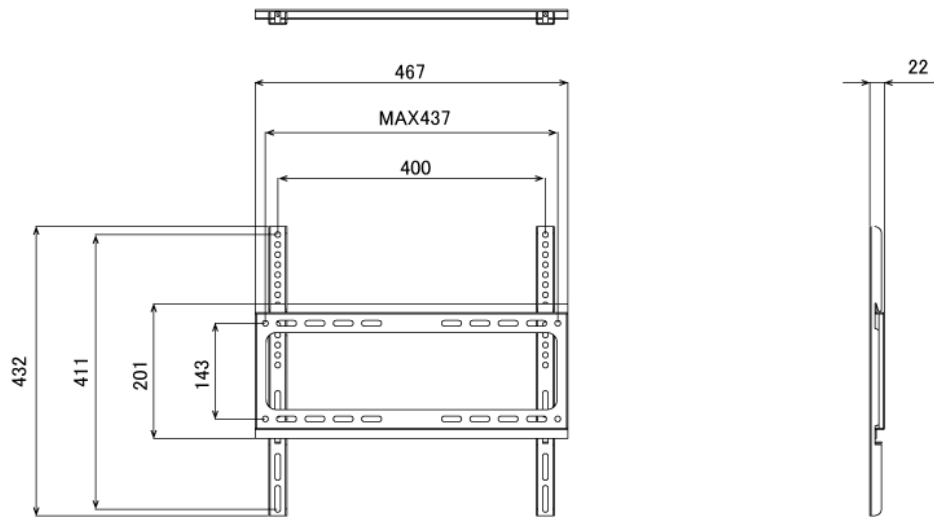

NSDS43ST-IW

43型屋内用壁掛けタイプタッチパネル搭載型デジタルサイネージ

■ 主な特長

■ 技術仕様

画面サイズ	43型
有効表示領域	941×529mm
表示画素数	1920×1080 16:9ワイド
輝度	700cd/m ²
タッチパネル機能	有り(静電容量方式)、マルチタッチ:10ドット(※タッチパネル機能を使用する場合は別途PCが必要)
対応メモリ機器	(Support built-in memory 128MB) USB2.0、SD
動画データ	コンテナ:MP4、AVI、MPEG、MOV、MKV 動画コーデック:MPEG-1、MPEG-2、AVI(3.11)、XVID、H.264 音声コーデック:MPEG-1 Layers I、II、III2.0、MPEG-4 AAC-LC 5.1/HE-AAC 5.1/BSAC 2.0 WAV 24-bit linear PCM 7.1
静止画データ	BMP、JPEG、PNG
OSD言語	日本語、英語、中国語、フランス語
再生方法	自動(写真・動画混在再生)
オーディオ出力	8Ω5W×2
映像入力	HDMI×1
電源	AC/100-240V、50/60Hz、2A
最大消費電力	75W
動作可能周囲温度	0~40度
外形寸法	1023(幅)×609(高)×76~96(奥)mm
重量	25kg

■ 寸法図

ブラケット (単体)

単位 mm