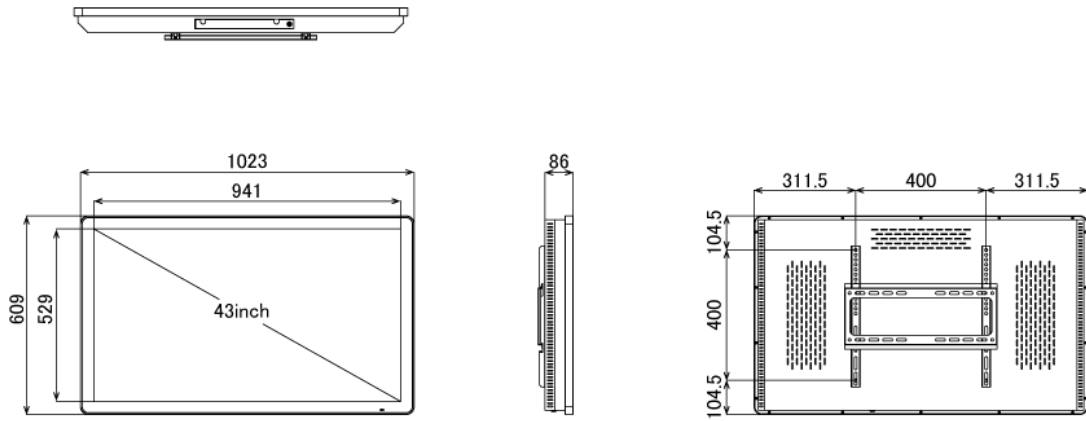

## ■ 技術仕様

画面サイズ	43型
有効表示領域	941×529mm
表示画素数	1920×1080 16:9ワイド
輝度	700cd/m <sup>2</sup>
タッチパネル機能	有り(静電容量方式)、マルチタッチ:10ドット(※タッチパネル機能を使用する場合は別途PCが必要)
対応メモリ機器	(Support built-in memory 128MB) USB2.0、SD
動画データ	コンテナ:MP4、AVI、MPEG、MOV、MKV 動画コーデック:MPEG-1、MPEG-2、AVI(3.11)、XVID、H.264 音声コーデック:MPEG-1 Layers I、II、III2.0、MPEG-4 AAC-LC 5.1/HE-AAC 5.1/BSAC 2.0 WAV 24-bit linear PCM 7.1
静止画データ	BMP、JPEG、PNG
OSD言語	日本語、英語、中国語、フランス語
再生方法	自動(写真・動画混在再生)
オーディオ出力	8Ω5W×2
映像入力	HDMI×1
電源	AC/100-240V、50/60Hz、2A
最大消費電力	75W
動作可能周囲温度	0~40度
外形寸法	1023(幅)×609(高)×76~96(奥)mm
重量	25kg

■ 寸法図

ブラケット (単体)

単位 mm