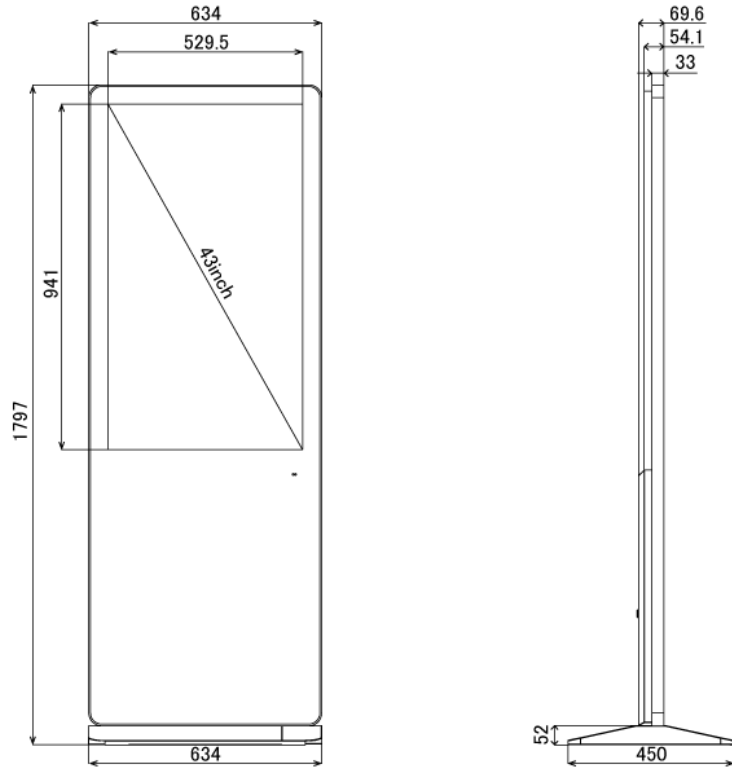

### [ 700cd/㎡のフルHDディスプレイ ]

700cd/㎡のフルHD (1920×1080px) ディスプレイを搭載可能です。明るく広い場所でも鮮明で美しい、より訴求力のある映像配信が可能になります。

## ■ 技術仕様

画面サイズ	43型
有効表示領域	530(幅)×941(高)mm
表示画素数	1920×1080 16:9ワイド
輝度	700cd/㎡
タッチパネル機能	有り(静電容量方式)、マルチタッチ:10ドット(※タッチパネル機能を使用する場合は別途PCが必要)
対応メモリ機器	(Support built-in memory 128MB) USB2.0、SD
動画データ	コンテナ:MP4、AVI、MPEG、MOV、MKV
	動画コーデック:MPEG-1、MPEG-2、AVI(3.11)、XVID、H.264 音声コーデック:MPEG-1 Layers I、II、III2.0、MPEG-4 AAC-LC 5.1/HE-AAC 5.1/BSAC 2.0 WAV 24-bit linear PCM 7.1
静止画データ	BMP、JPEG、PNG
OSD言語	日本語、英語、中国語、フランス語

## ■ 寸法図

単位 mm