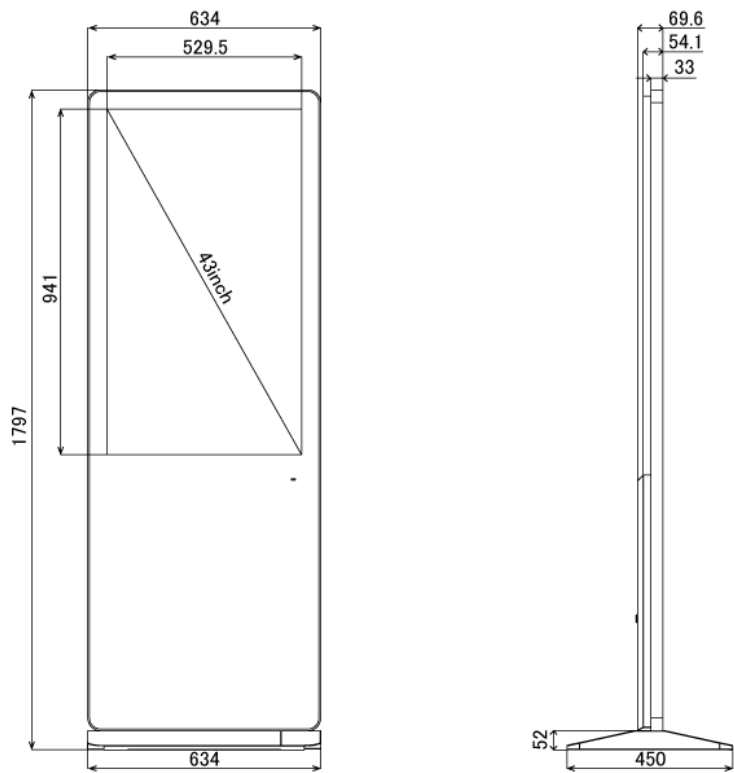

NSDS43ST-IS

43型屋内用キオスクタイプタッチパネル搭載型デジタルサイネージ

■ 主な特長

■ 技術仕様

画面サイズ	43型
有効表示領域	530(幅)×941(高)mm
表示画素数	1920×1080 16:9ワイド
輝度	700cd/m ²
タッチパネル機能	有り(静電容量方式)、マルチタッチ:10ドット(※タッチパネル機能を使用する場合は別途PCが必要)
対応メモリ機器	(Support built-in memory 128MB) USB2.0、SD
動画データ	コンテナ:MP4、AVI、MPEG、MOV、MKV 動画コーデック:MPEG-1、MPEG-2、AVI(3.11)、XVID、H.264 音声コーデック:MPEG-1 Layers I、II、III2.0、MPEG-4 AAC-LC 5.1/HE-AAC 5.1/BSAC 2.0 WAV 24-bit linear PCM 7.1
静止画データ	BMP、JPEG、PNG
OSD言語	日本語、英語、中国語、フランス語
再生方法	自動(写真・動画混在再生)
オーディオ出力	8Ω5W×2
映像入力	HDMI×1
電源	AC/100-240V、50/60Hz、2A
最大消費電力	75W
動作可能周囲温度	0~40度
本体寸法(土台含む)	634(幅)×1797(高)×450(奥)mm
土台寸法	634(幅)×52(高)×450(奥)mm
重量(土台含む)	49kg

■ 寸法図

単位 mm