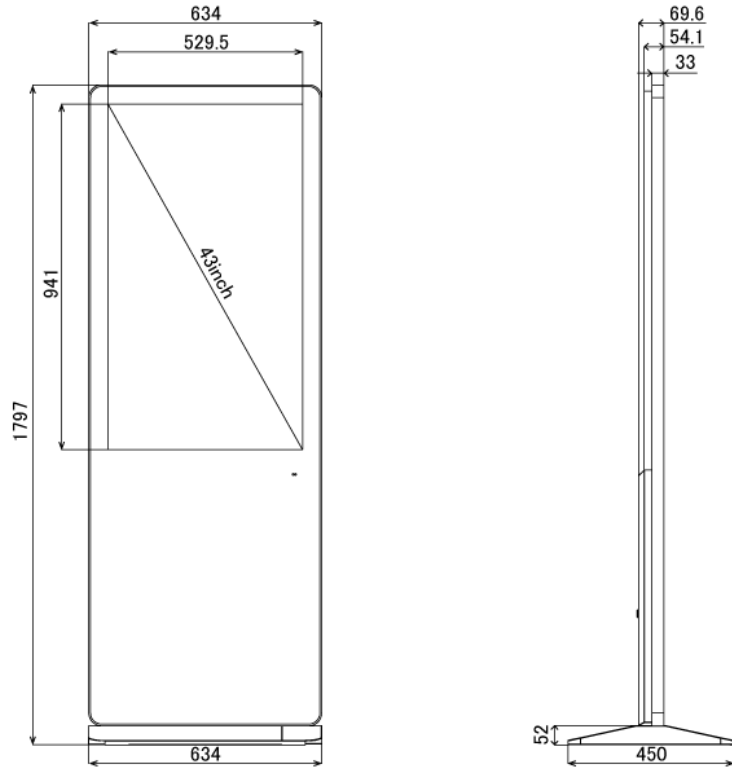

再生方法	自動 (写真・動画混在再生)
オーディオ出力	8Ω5W×2
映像入力	HDMI×1
電源	AC/100-240V、50/60Hz、2A
最大消費電力	75W
動作可能周囲温度	0~40度
本体寸法 (土台含む)	634(幅)×1797(高)×450(奥)mm
土台寸法	634(幅)×52(高)×450(奥)mm
重量 (土台含む)	49kg

■ 寸法図

単位 mm