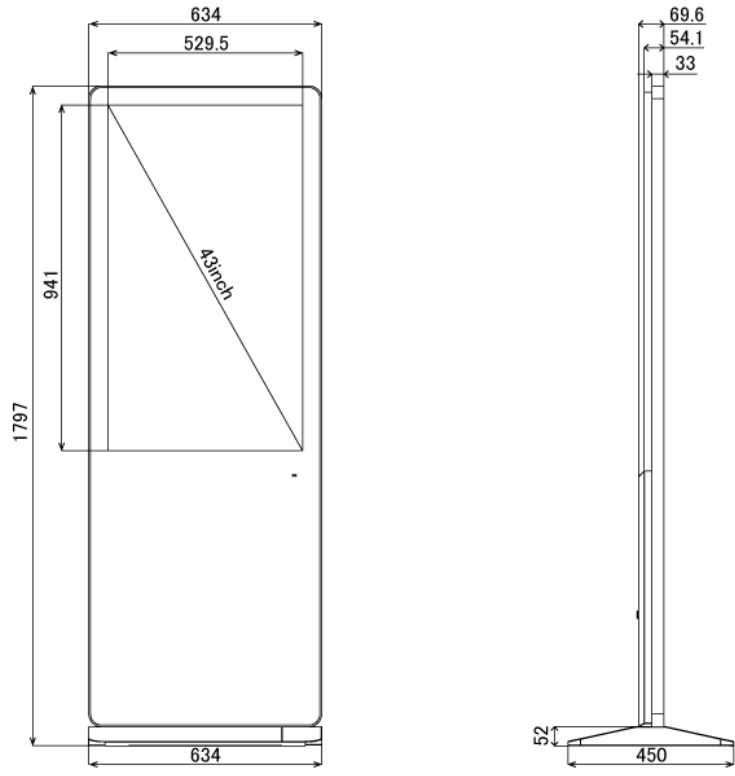

NSDS43ST-IS

43型屋内用キオスクタイプタッチパネル搭載型デジタルサイネージ

■ 主な特長

■ 技術仕様

画面サイズ	43型
有効表示領域	530(幅)×941(高)mm
表示画素数	1920×1080 16:9ワイド
輝度	700cd/m ²
タッチパネル機能	有り(静電容量方式)、マルチタッチ:10ドット(※タッチパネル機能を使用する場合は別途PCが必要)
対応メモリ機器	(Support built-in memory 128MB) USB2.0、SD
動画データ	コンテナ:MP4、AVI、MPEG、MOV、MKV 動画コーデック:MPEG-1、MPEG-2、AVI(3.11)、XVID、H.264 音声コーデック:MPEG-1 Layers I、II、III2.0、MPEG-4 AAC-LC 5.1/HE-AAC 5.1/BSAC 2.0 WAV 24-bit linear PCM 7.1
静止画データ	BMP、JPEG、PNG
OSD言語	日本語、英語、中国語、フランス語
再生方法	自動(写真・動画混在再生)
オーディオ出力	8Ω5W×2
映像入力	HDMI×1
電源	AC/100-240V、50/60Hz、2A
最大消費電力	75W
動作可能周囲温度	0~40度
本体寸法(土台含む)	634(幅)×1797(高)×450(奥)mm
土台寸法	634(幅)×52(高)×450(奥)mm
重量(土台含む)	49kg

■ 寸法図

単位 mm