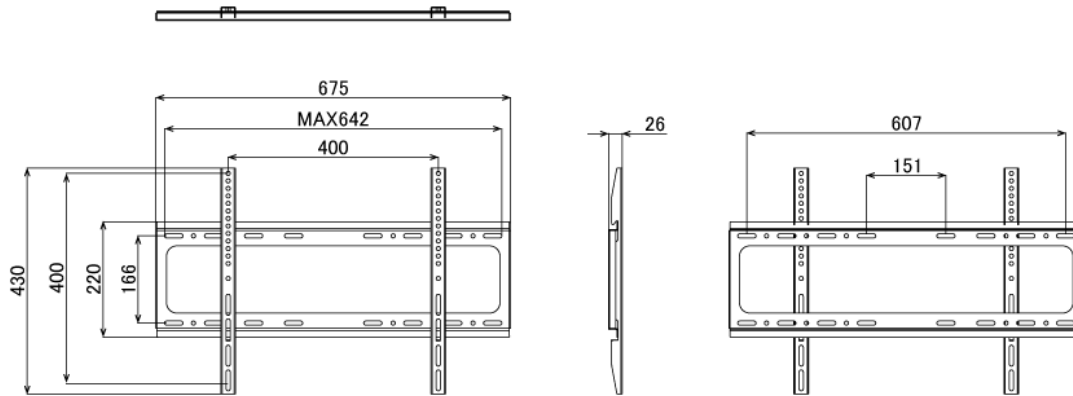

## ■ 技術仕様

画面サイズ	65型
有効表示領域	1428(幅)×803(高)mm
表示画素数	1920×1080 16:9ワイド
輝度	700cd/m <sup>2</sup>
対応メモリ機器	(Support built-in memory 128MB) USB2.0、SD
動画データ	コンテナ:MP4、AVI、MPEG、MOV、MKV 動画コーデック:MPEG-1、MPEG-2、AVI(3.11)、XVID、H.264 音声コーデック:MPEG-1 Layers I、II、III2.0、MPEG-4 AAC-LC 5.1/HE-AAC 5.1/BSAC 2.0 WAV 24-bit linear PCM 7.1
静止画データ	BMP、JPEG、PNG
OSD言語	日本語、英語、中国語、フランス語
再生方法	自動(写真・動画混在再生)
オーディオ出力	8Ω5W×2
映像出力	HDMI×1
電源	AC/100-240V、50/60Hz、3A
最大消費電力	145W
動作可能周囲温度	0~40度
外形寸法	1522(幅)×893(高)×76~96(奥)mm
重量	57kg

■ 寸法図

ブラケット (単体)

単位 mm