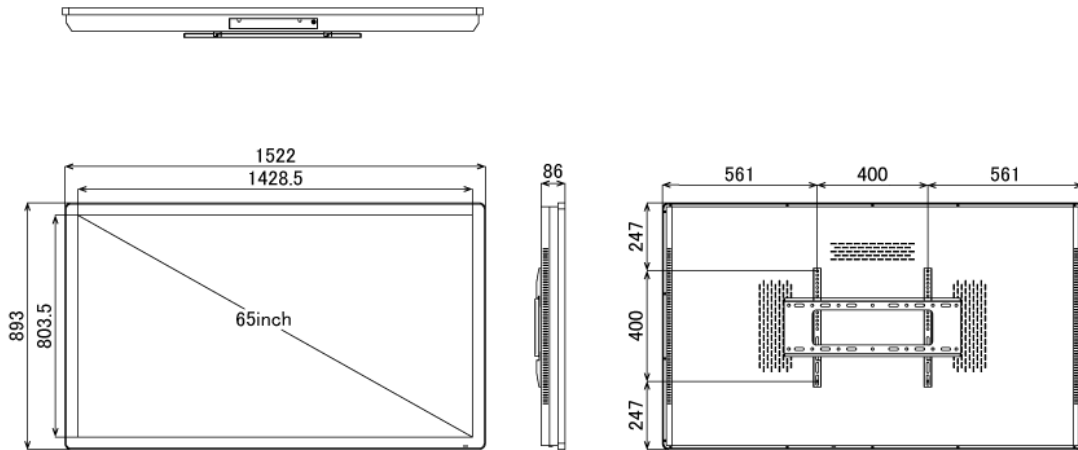

オーディオ出力	8Ω5W×2
映像出力	HDMI×1
電源	AC/100-240V、50/60Hz、3A
最大消費電力	145W
動作可能周囲温度	0~40度
外形寸法	1522(幅)×893(高)×76~96(奥)mm
重量	57kg

■ 寸法図

ブラケット (単体)