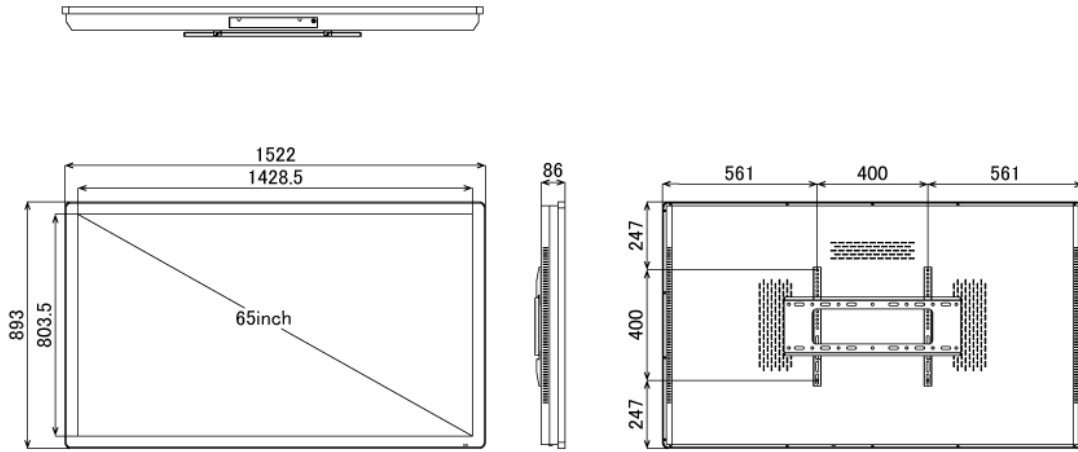

## ■ 技術仕様

画面サイズ	65型
有効表示領域	1428(幅)×803(高)mm
表示画素数	1920×1080 16:9ワイド
輝度	700cd/m <sup>2</sup>
対応メモリ機器	(Support built-in memory 128MB) USB2.0、SD
動画データ	コンテナ:MP4、AVI、MPEG、MOV、MKV 動画コーデック:MPEG-1、MPEG-2、AVI(3.11)、XVID、H.264 音声コーデック:MPEG-1 Layers I、II、III2.0、MPEG-4 AAC-LC 5.1/HE-AAC 5.1/BSAC 2.0 WAV 24-bit linear PCM 7.1
静止画データ	BMP、JPEG、PNG
OSD言語	日本語、英語、中国語、フランス語
再生方法	自動(写真・動画混在再生)
オーディオ出力	8Ω5W×2
映像出力	HDMI×1
電源	AC/100-240V、50/60Hz、3A
最大消費電力	145W
動作可能周囲温度	0~40度
外形寸法	1522(幅)×893(高)×76~96(奥)mm
重量	57kg

■ 寸法図

ブラケット (単体)

単位 mm