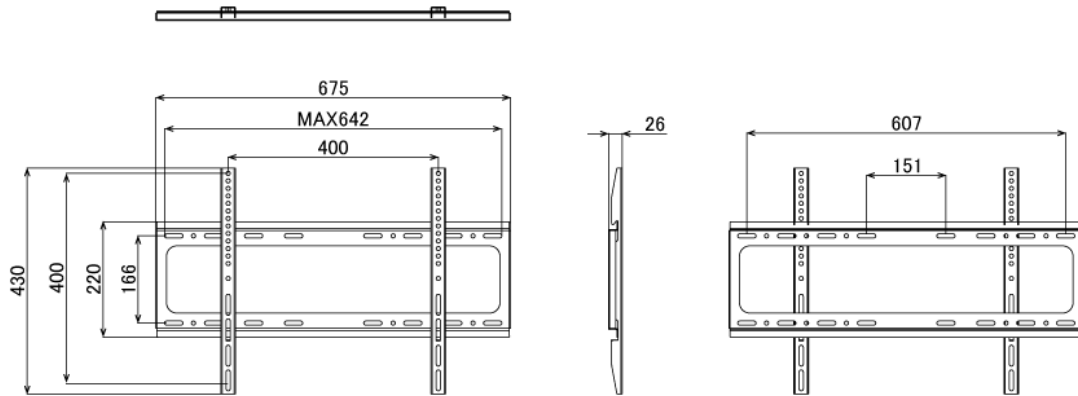

NSDS65S-IW

65型屋内用壁掛けタイプ液晶デジタルサイネージ

■ 主な特長

■ 技術仕様

画面サイズ	65型
有効表示領域	1428(幅)×803(高)mm
表示画素数	1920×1080 16:9ワイド
輝度	700cd/m ²
対応メモリ機器	(Support built-in memory 128MB) USB2.0、SD
動画データ	コンテナ:MP4、AVI、MPEG、MOV、MKV 動画コーデック:MPEG-1、MPEG-2、AVI(3.11)、XVID、H.264 音声コーデック:MPEG-1 Layers I、II、III2.0、MPEG-4 AAC-LC 5.1/HE-AAC 5.1/BSAC 2.0 WAV 24-bit linear PCM 7.1
静止画データ	BMP、JPEG、PNG
OSD言語	日本語、英語、中国語、フランス語
再生方法	自動(写真・動画混在再生)
オーディオ出力	8Ω5W×2
映像出力	HDMI×1
電源	AC/100-240V、50/60Hz、3A
最大消費電力	145W
動作可能周囲温度	0~40度
外形寸法	1522(幅)×893(高)×76~96(奥)mm
重量	57kg

■ 寸法図

ブラケット (単体)

単位 mm