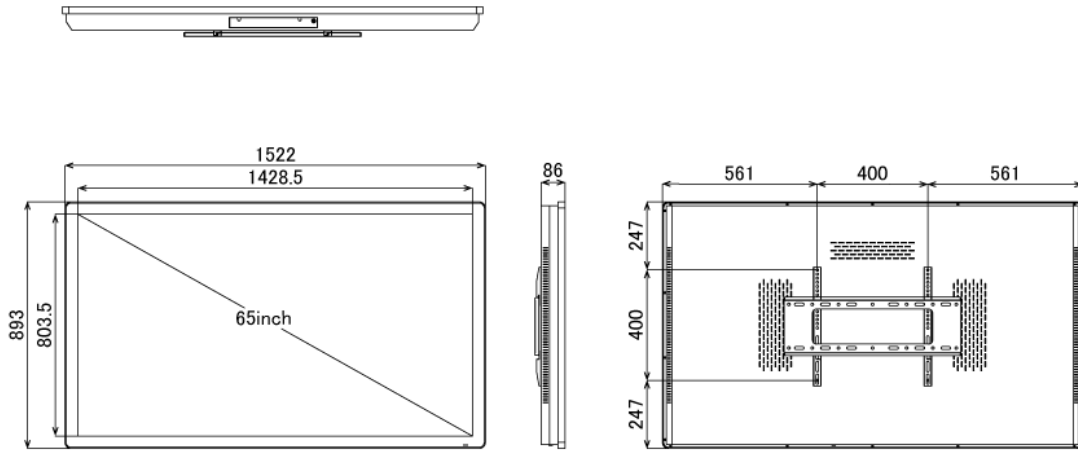

NSDS65S-IW

65型屋内用壁掛けタイプ液晶デジタルサイネージ

■ 主な特長

■ 技術仕様

画面サイズ	65型
有効表示領域	1428(幅)×803(高)mm
表示画素数	1920×1080 16:9ワイド
輝度	700cd/m ²
対応メモリ機器	(Support built-in memory 128MB) USB2.0、SD
動画データ	コンテナ:MP4、AVI、MPEG、MOV、MKV 動画コーデック:MPEG-1、MPEG-2、AVI(3.11)、XVID、H.264 音声コーデック:MPEG-1 Layers I、II、III2.0、MPEG-4 AAC-LC 5.1/HE-AAC 5.1/BSAC 2.0 WAV 24-bit linear PCM 7.1
静止画データ	BMP、JPEG、PNG
OSD言語	日本語、英語、中国語、フランス語
再生方法	自動(写真・動画混在再生)
オーディオ出力	8Ω5W×2
映像出力	HDMI×1
電源	AC/100-240V、50/60Hz、3A
最大消費電力	145W
動作可能周囲温度	0~40度
外形寸法	1522(幅)×893(高)×76~96(奥)mm
重量	57kg

■ 寸法図

ブラケット (単体)

単位 mm