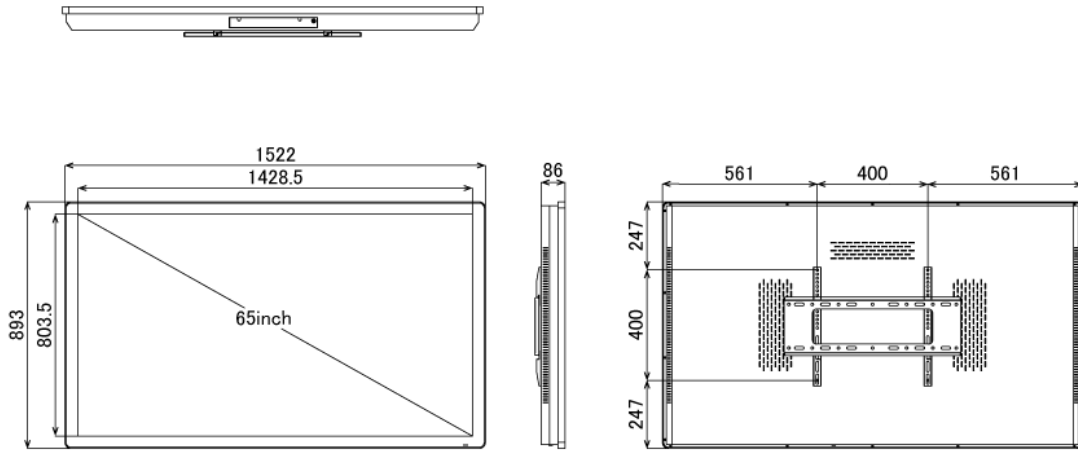

NSDS65S-IW

65型屋内用壁掛けタイプ液晶デジタルサイネージ

■ 主な特長

■ 技術仕様

| | |
|----------|--|
| 画面サイズ | 65型 |
| 有効表示領域 | 1428(幅)×803(高)mm |
| 表示画素数 | 1920×1080 16:9ワイド |
| 輝度 | 700cd/m ² |
| 対応メモリ機器 | (Support built-in memory 128MB) USB2.0、SD |
| 動画データ | コンテナ:MP4、AVI、MPEG、MOV、MKV 動画コーデック:MPEG-1、MPEG-2、AVI(3.11)、XVID、H.264 音声コーデック:MPEG-1 Layers I、II、III2.0、MPEG-4 AAC-LC 5.1/HE-AAC 5.1/BSAC 2.0 WAV 24-bit linear PCM 7.1 |
| 静止画データ | BMP、JPEG、PNG |
| OSD言語 | 日本語、英語、中国語、フランス語 |
| 再生方法 | 自動(写真・動画混在再生) |
| オーディオ出力 | 8Ω5W×2 |
| 映像出力 | HDMI×1 |
| 電源 | AC/100-240V、50/60Hz、3A |
| 最大消費電力 | 145W |
| 動作可能周囲温度 | 0~40度 |
| 外形寸法 | 1522(幅)×893(高)×76~96(奥)mm |
| 重量 | 57kg |

■ 寸法図

ブラケット (単体)

単位 mm