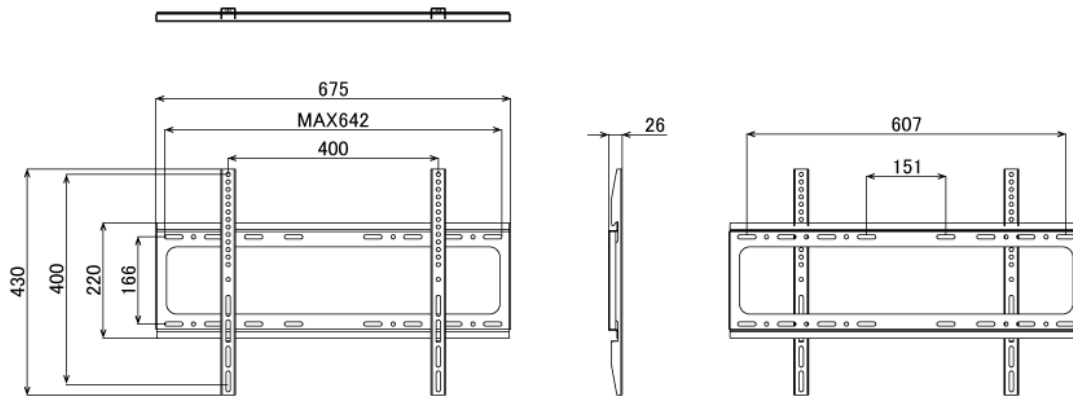

オーディオ出力	8Ω5W×2
映像出力	HDMI×1
電源	AC/100-240V、50/60Hz、3A
最大消費電力	145W
動作可能周囲温度	0~40度
外形寸法	1522(幅)×893(高)×76~96(奥)mm
重量	57kg

■ 寸法図

ブラケット (単体)

単位 mm