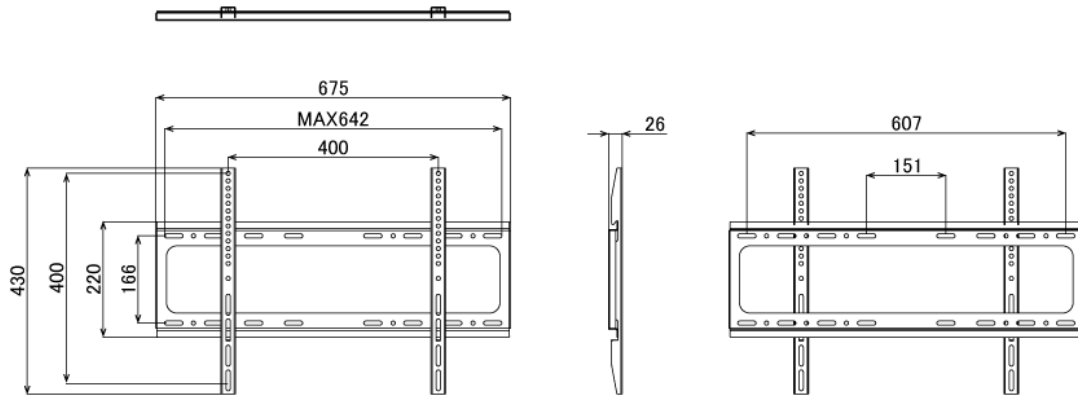

NSDS65S-IW

65型屋内用壁掛けタイプ液晶デジタルサイネージ

■ 主な特長

■ 技術仕様

| | |
|----------|--|
| 画面サイズ | 65型 |
| 有効表示領域 | 1428(幅)×803(高)mm |
| 表示画素数 | 1920×1080 16:9ワイド |
| 輝度 | 700cd/m ² |
| 対応メモリ機器 | (Support built-in memory 128MB) USB2.0、SD |
| 動画データ | コンテナ:MP4、AVI、MPEG、MOV、MKV 動画コーデック:MPEG-1、MPEG-2、AVI(3.11)、XVID、H.264 音声コーデック:MPEG-1 Layers I、II、III2.0、MPEG-4 AAC-LC 5.1/HE-AAC 5.1/BSAC 2.0 WAV 24-bit linear PCM 7.1 |
| 静止画データ | BMP、JPEG、PNG |
| OSD言語 | 日本語、英語、中国語、フランス語 |
| 再生方法 | 自動(写真・動画混在再生) |
| オーディオ出力 | 8Ω5W×2 |
| 映像出力 | HDMI×1 |
| 電源 | AC/100-240V、50/60Hz、3A |
| 最大消費電力 | 145W |
| 動作可能周囲温度 | 0~40度 |
| 外形寸法 | 1522(幅)×893(高)×76~96(奥)mm |
| 重量 | 57kg |

■ 寸法図

ブラケット (単体)

単位 mm