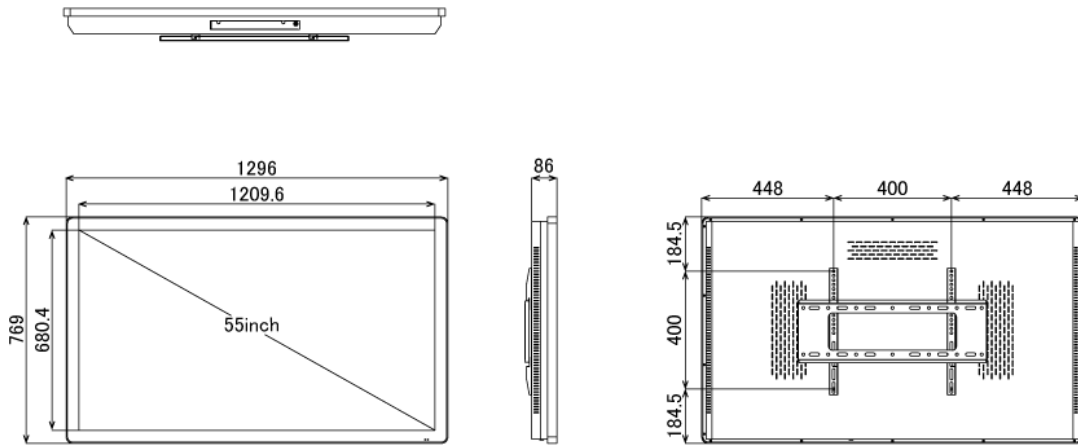

[限られた空間にも設置可能]

付属の壁掛け金具を使うことで、埋め込むことなく壁面設置が可能です。限られた空間にも景観を損ねることなく設置できます。

[様々なプレーヤーとの組合せで機能を拡張]

メディアプレーヤーとの組み合わせで、WEBコンテンツの配信やスケジュール管理、その他様々な機能やコンテンツの配信が可能になります。また、CMS (中央管理サーバー) を使った一元管理システムの構築も可能です。

■ 技術仕様

画面サイズ	55型
有効表示領域	1209×680mm
表示画素数	1920×1080 16:9ワイド
輝度	700cd/㎡
対応メモリ機器	(Support built-in memory 128MB) USB2.0、SD
動画データ	コンテナ:MP4、AVI、MPEG、MOV、MKV
	動画コーデック:MPEG-1、MPEG-2、AVI(3.11)、XVID、H.264 音声コーデック:MPEG-1 Layers I、II、III2.0、MPEG-4 AAC-LC 5.1/HE-AAC 5.1/BSAC 2.0 WAV 24-bit linear PCM 7.1
静止画データ	BMP、JPEG、PNG
OSD言語	日本語、英語、中国語、フランス語
再生方法	自動 (写真・動画混在再生)

オーディオ出力	8Ω5W×2
映像入力	HDMI×1
電源	AC/100-240V、50/60Hz、2.5A
最大消費電力	110W
動作可能周囲温度	0~40度
外形寸法	1296(幅)×769(高)×76~96(奥)mm
重量	44kg

■ 寸法図

ブラケット(単体)

単位 mm