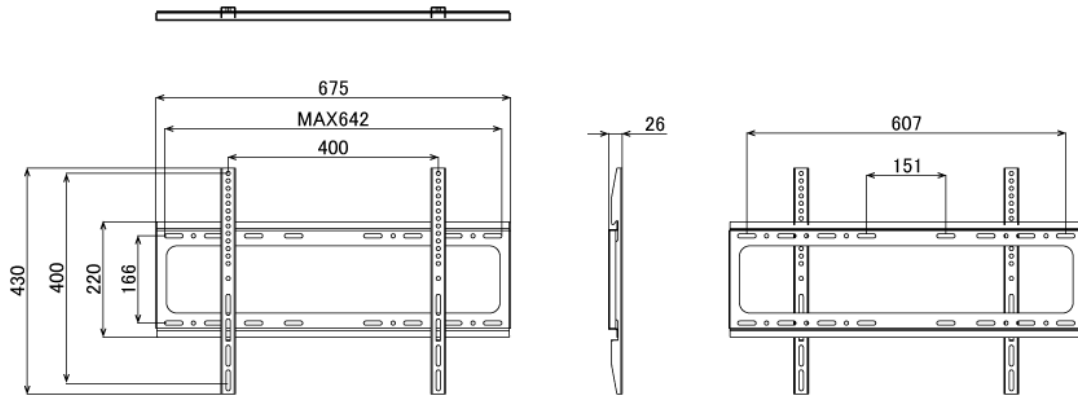

NSDS55S-IW

55型屋内用壁掛けタイプ液晶デジタルサイネージ

■ 主な特長

■ 技術仕様

画面サイズ	55型
有効表示領域	1209×680mm
表示画素数	1920×1080 16:9ワイド
輝度	700cd/m ²
対応メモリ機器	(Support built-in memory 128MB) USB2.0、SD
動画データ	コンテナ:MP4、AVI、MPEG、MOV、MKV 動画コーデック:MPEG-1、MPEG-2、AVI(3.11)、XVID、H.264 音声コーデック:MPEG-1 Layers I、II、III2.0、MPEG-4 AAC-LC 5.1/HE-AAC 5.1/BSAC 2.0 WAV 24-bit linear PCM 7.1
静止画データ	BMP、JPEG、PNG
OSD言語	日本語、英語、中国語、フランス語
再生方法	自動(写真・動画混在再生)
オーディオ出力	8Ω5W×2
映像入力	HDMI×1
電源	AC/100-240V、50/60Hz、2.5A
最大消費電力	110W
動作可能周囲温度	0~40度
外形寸法	1296(幅)×769(高)×76~96(奥)mm
重量	44kg

■ 寸法図

ブラケット (単体)

単位 mm