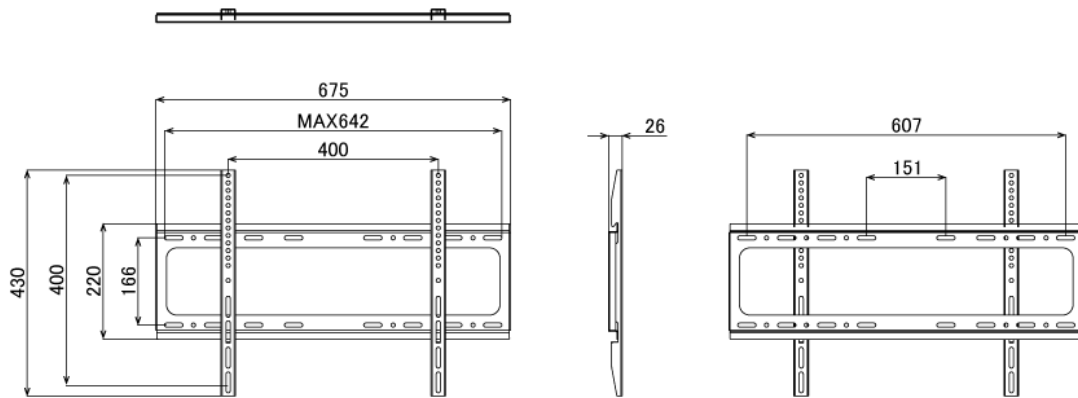

## ■ 技術仕様

画面サイズ	55型
有効表示領域	1209×680mm
表示画素数	1920×1080 16:9ワイド
輝度	700cd/m <sup>2</sup>
対応メモリ機器	(Support built-in memory 128MB) USB2.0、SD
動画データ	コンテナ:MP4、AVI、MPEG、MOV、MKV 動画コーデック:MPEG-1、MPEG-2、AVI(3.11)、XVID、H.264 音声コーデック:MPEG-1 Layers I、II、III2.0、MPEG-4 AAC-LC 5.1/HE-AAC 5.1/BSAC 2.0 WAV 24-bit linear PCM 7.1
静止画データ	BMP、JPEG、PNG
OSD言語	日本語、英語、中国語、フランス語
再生方法	自動(写真・動画混在再生)
オーディオ出力	8Ω5W×2
映像入力	HDMI×1
電源	AC/100-240V、50/60Hz、2.5A
最大消費電力	110W
動作可能周囲温度	0~40度
外形寸法	1296(幅)×769(高)×76~96(奥)mm
重量	44kg

■ 寸法図

ブラケット (単体)

単位 mm