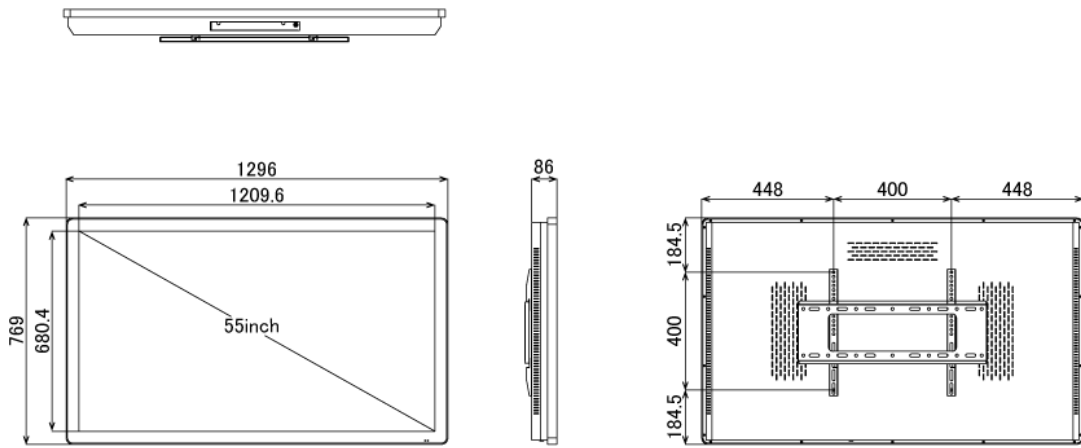

# NSDS55S-IW

55型屋内用壁掛けタイプ液晶デジタルサイネージ

## ■ 技術仕様

画面サイズ	55型
有効表示領域	1209×680mm
表示画素数	1920×1080 16:9ワイド
輝度	700cd/m <sup>2</sup>
対応メモリ機器	(Support built-in memory 128MB) USB2.0、SD
動画データ	コンテナ:MP4、AVI、MPEG、MOV、MKV 動画コーデック:MPEG-1、MPEG-2、AVI(3.11)、XVID、H.264 音声コーデック:MPEG-1 Layers I、II、III2.0、MPEG-4 AAC-LC 5.1/HE-AAC 5.1/BSAC 2.0 WAV 24-bit linear PCM 7.1
静止画データ	BMP、JPEG、PNG
OSD言語	日本語、英語、中国語、フランス語
再生方法	自動(写真・動画混在再生)
オーディオ出力	8Ω5W×2
映像入力	HDMI×1
電源	AC/100-240V、50/60Hz、2.5A
最大消費電力	110W
動作可能周囲温度	0~40度
外形寸法	1296(幅)×769(高)×76~96(奥)mm
重量	44kg

■ 寸法図

ブラケット (単体)

単位 mm