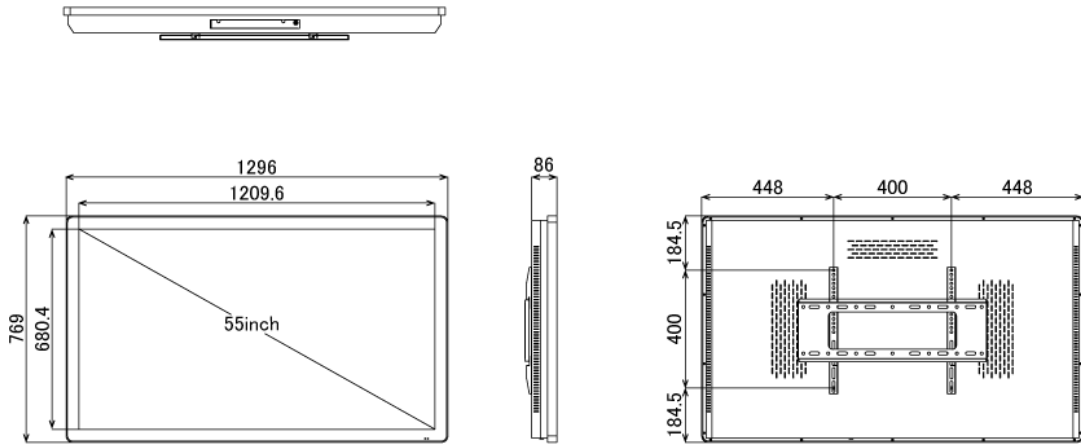

NSDS55S-IW

55型屋内用壁掛けタイプ液晶デジタルサイネージ

■ 主な特長

■ 技術仕様

画面サイズ	55型
有効表示領域	1209×680mm
表示画素数	1920×1080 16:9ワイド
輝度	700cd/m ²
対応メモリ機器	(Support built-in memory 128MB) USB2.0、SD
動画データ	コンテナ:MP4、AVI、MPEG、MOV、MKV 動画コーデック:MPEG-1、MPEG-2、AVI(3.11)、XVID、H.264 音声コーデック:MPEG-1 Layers I、II、III2.0、MPEG-4 AAC-LC 5.1/HE-AAC 5.1/BSAC 2.0 WAV 24-bit linear PCM 7.1
静止画データ	BMP、JPEG、PNG
OSD言語	日本語、英語、中国語、フランス語
再生方法	自動(写真・動画混在再生)
オーディオ出力	8Ω5W×2
映像入力	HDMI×1
電源	AC/100-240V、50/60Hz、2.5A
最大消費電力	110W
動作可能周囲温度	0~40度
外形寸法	1296(幅)×769(高)×76~96(奥)mm
重量	44kg

■ 寸法図

ブラケット (単体)

単位 mm