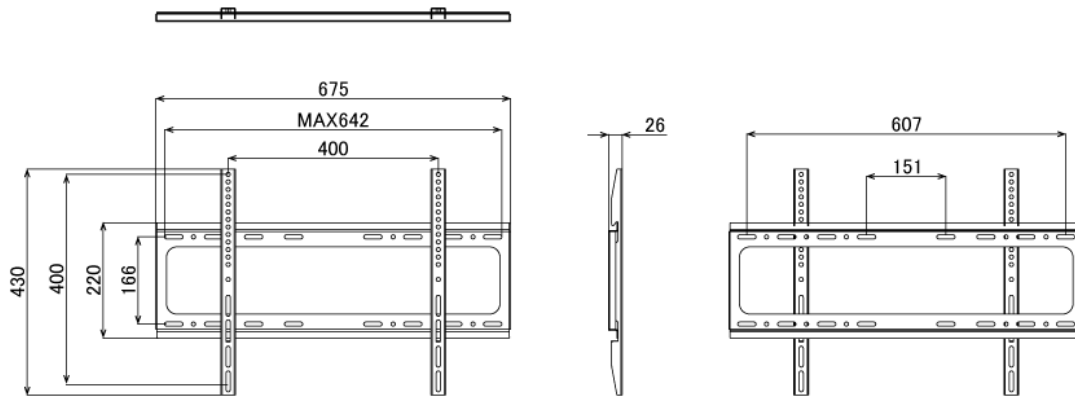

[限られた空間にも設置可能]

付属の壁掛け金具を使うことで、埋め込むことなく壁面設置が可能です。限られた空間にも景観を損ねることなく設置できます。

[様々なプレーヤーとの組合せで機能を拡張]

メディアプレーヤーとの組み合わせで、WEBコンテンツの配信やスケジュール管理、その他様々な機能やコンテンツの配信が可能になります。また、CMS (中央管理サーバー) を使った一元管理システムの構築も可能です。

■ 技術仕様

画面サイズ	55型
有効表示領域	1209×680mm
表示画素数	1920×1080 16:9ワイド
輝度	700cd/㎡
対応メモリ機器	(Support built-in memory 128MB) USB2.0、SD
動画データ	コンテナ:MP4、AVI、MPEG、MOV、MKV
	動画コーデック:MPEG-1、MPEG-2、AVI(3.11)、XVID、H.264 音声コーデック:MPEG-1 Layers I、II、III2.0、MPEG-4 AAC-LC 5.1/HE-AAC 5.1/BSAC 2.0 WAV 24-bit linear PCM 7.1
静止画データ	BMP、JPEG、PNG
OSD言語	日本語、英語、中国語、フランス語
再生方法	自動 (写真・動画混在再生)

オーディオ出力	8Ω5W×2
映像入力	HDMI×1
電源	AC/100-240V、50/60Hz、2.5A
最大消費電力	110W
動作可能周囲温度	0~40度
外形寸法	1296(幅)×769(高)×76~96(奥)mm
重量	44kg

■ 寸法図

ブラケット(単体)

単位 mm