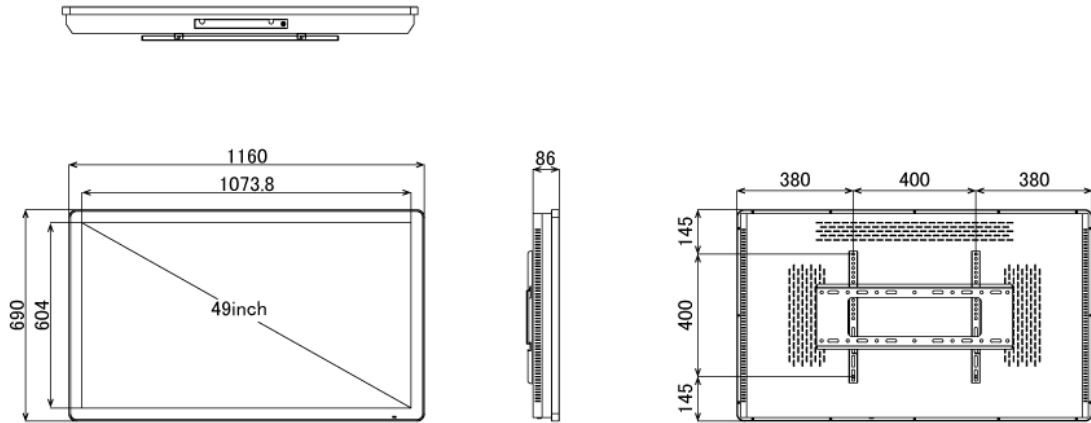

オーディオ出力	8Ω5W×2
映像入力	HDMI×1
電源	AC/100-240V、50/60Hz、2A
最大消費電力	90W
動作可能周囲温度	0~40度
外形寸法	1160(幅)×690(高)×76~96(奥)mm
重量	35kg

■ 寸法図