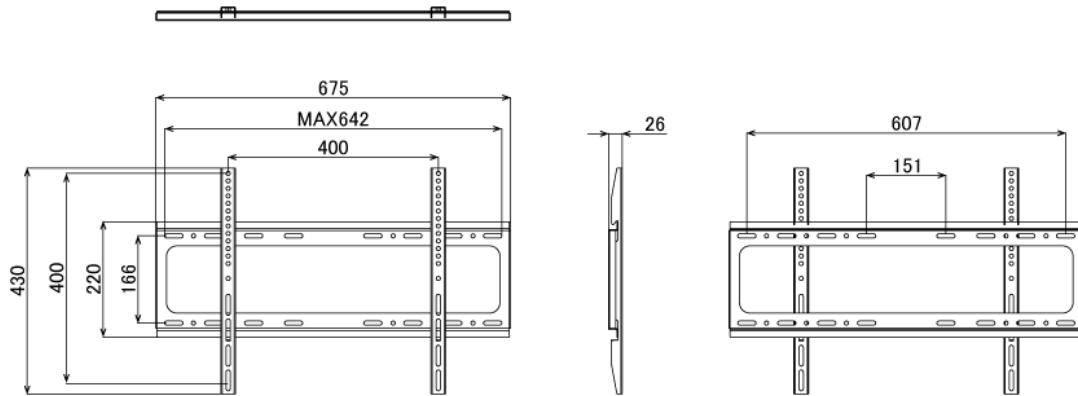

NSDS49S-IW

49型屋内用壁掛けタイプ液晶デジタルサイネージ

■ 主な特長

■ 技術仕様

画面サイズ	49型
有効表示領域	1073.8×604mm
表示画素数	1920×1080 16:9ワイド
輝度	700cd/m ²
対応メモリ機器	(Support built-in memory 128MB) USB2.0、SD
動画データ	コンテナ:MP4、AVI、MPEG、MOV、MKV 動画コーデック:MPEG-1、MPEG-2、AVI(3.11)、XVID、H.264 音声コーデック:MPEG-1 Layers I、II、III2.0、MPEG-4 AAC-LC 5.1/HE-AAC 5.1/BSAC 2.0 WAV 24-bit linear PCM 7.1
静止画データ	BMP、JPEG、PNG
OSD言語	日本語、英語、中国語、フランス語
再生方法	自動(写真・動画混在再生)
オーディオ出力	8Ω5W×2
映像入力	HDMI×1
電源	AC/100-240V、50/60Hz、2A
最大消費電力	90W
動作可能周囲温度	0~40度
外形寸法	1160(幅)×690(高)×76~96(奥)mm
重量	35kg

■ 寸法図

ブラケット (単体)

単位 mm