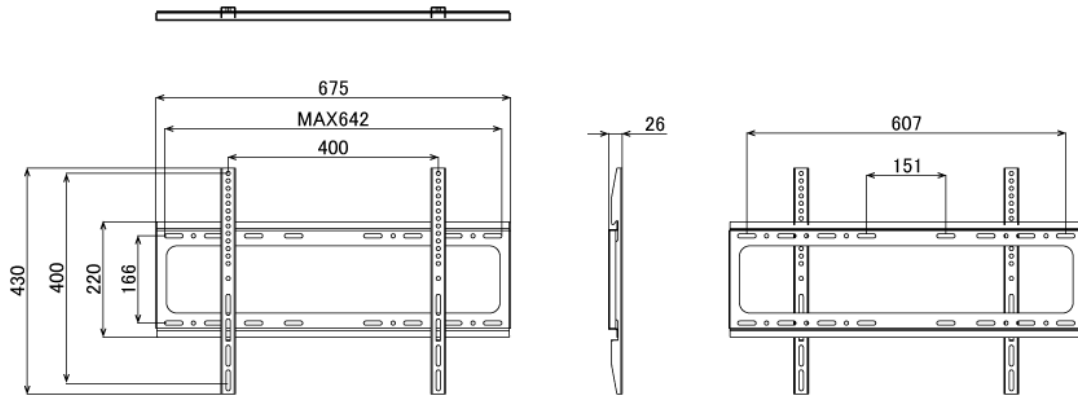

## ■ 技術仕様

画面サイズ	49型
有効表示領域	1073.8×604mm
表示画素数	1920×1080 16:9ワイド
輝度	700cd/m <sup>2</sup>
対応メモリ機器	(Support built-in memory 128MB) USB2.0、SD
動画データ	コンテナ:MP4、AVI、MPEG、MOV、MKV 動画コーデック:MPEG-1、MPEG-2、AVI(3.11)、XVID、H.264 音声コーデック:MPEG-1 Layers I、II、III2.0、MPEG-4 AAC-LC 5.1/HE-AAC 5.1/BSAC 2.0 WAV 24-bit linear PCM 7.1
静止画データ	BMP、JPEG、PNG
OSD言語	日本語、英語、中国語、フランス語
再生方法	自動(写真・動画混在再生)
オーディオ出力	8Ω5W×2
映像入力	HDMI×1
電源	AC/100-240V、50/60Hz、2A
最大消費電力	90W
動作可能周囲温度	0~40度
外形寸法	1160(幅)×690(高)×76~96(奥)mm
重量	35kg

■ 寸法図

ブラケット (単体)

単位 mm