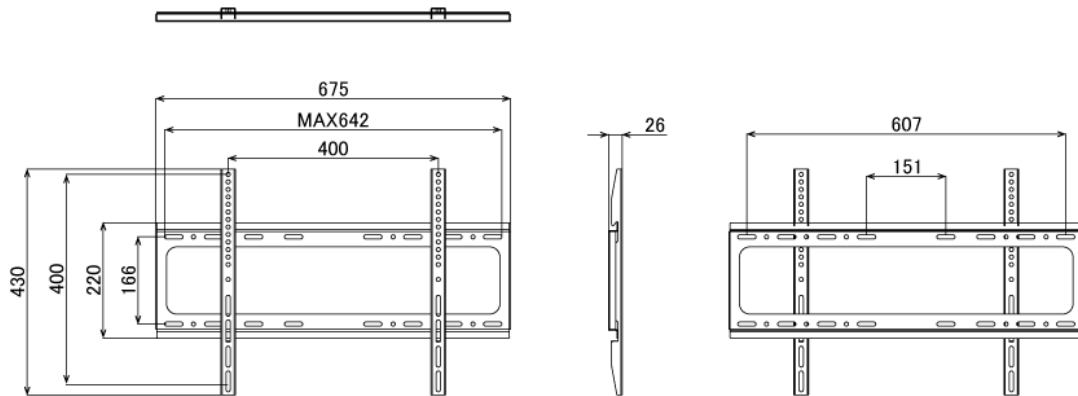

オーディオ出力	8Ω5W×2
映像入力	HDMI×1
電源	AC/100-240V、50/60Hz、2A
最大消費電力	90W
動作可能周囲温度	0~40度
外形寸法	1160(幅)×690(高)×76~96(奥)mm
重量	35kg

■ 寸法図

ブラケット(単体)

単位 mm