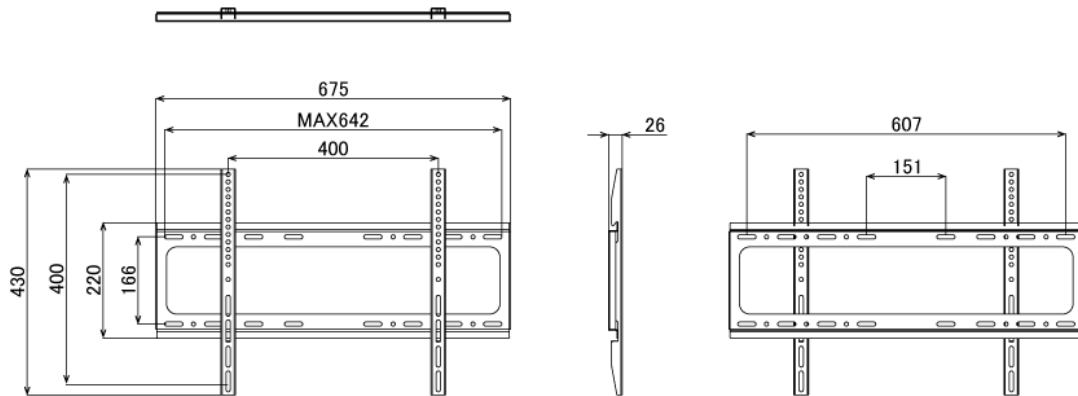

## ■ 技術仕様

画面サイズ	49型
有効表示領域	1073.8×604mm
表示画素数	1920×1080 16:9ワイド
輝度	700cd/㎡
対応メモリ機器	(Support built-in memory 128MB) USB2.0、SD
動画データ	コンテナ:MP4、AVI、MPEG、MOV、MKV
	動画コーデック:MPEG-1、MPEG-2、AVI(3.11)、XVID、H.264 音声コーデック:MPEG-1 Layers I、II、III2.0、MPEG-4 AAC-LC 5.1/HE-AAC 5.1/BSAC 2.0 WAV 24-bit linear PCM 7.1
静止画データ	BMP、JPEG、PNG
OSD言語	日本語、英語、中国語、フランス語
再生方法	自動 (写真・動画混在再生)

オーディオ出力	8Ω5W×2
映像入力	HDMI×1
電源	AC/100-240V、50/60Hz、2A
最大消費電力	90W
動作可能周囲温度	0~40度
外形寸法	1160(幅)×690(高)×76~96(奥)mm
重量	35kg

■ 寸法図

ブラケット(単体)

単位 mm