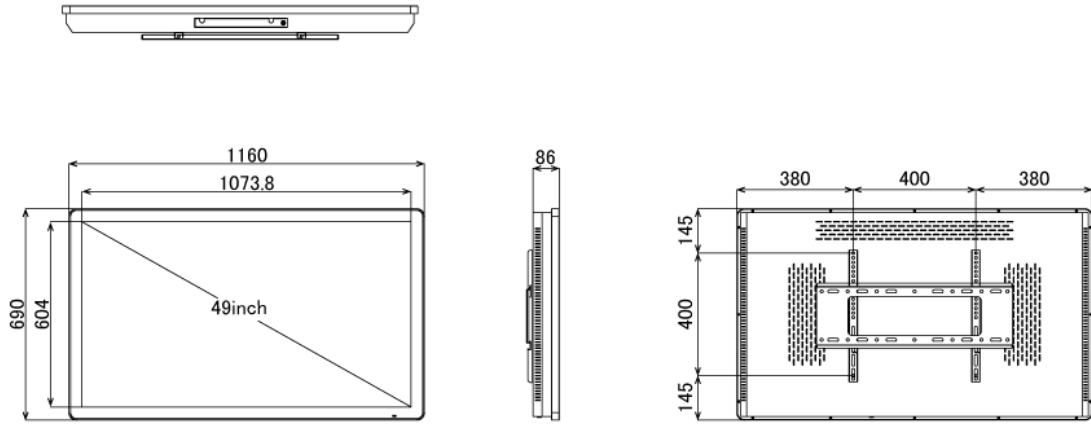

## ■ 技術仕様

画面サイズ	49型
有効表示領域	1073.8×604mm
表示画素数	1920×1080 16:9ワイド
輝度	700cd/m <sup>2</sup>
対応メモリ機器	(Support built-in memory 128MB) USB2.0、SD
動画データ	コンテナ:MP4、AVI、MPEG、MOV、MKV 動画コーデック:MPEG-1、MPEG-2、AVI(3.11)、XVID、H.264 音声コーデック:MPEG-1 Layers I、II、III2.0、MPEG-4 AAC-LC 5.1/HE-AAC 5.1/BSAC 2.0 WAV 24-bit linear PCM 7.1
静止画データ	BMP、JPEG、PNG
OSD言語	日本語、英語、中国語、フランス語
再生方法	自動(写真・動画混在再生)
オーディオ出力	8Ω5W×2
映像入力	HDMI×1
電源	AC/100-240V、50/60Hz、2A
最大消費電力	90W
動作可能周囲温度	0~40度
外形寸法	1160(幅)×690(高)×76~96(奥)mm
重量	35kg

■ 寸法図

ブラケット (単体)

単位 mm