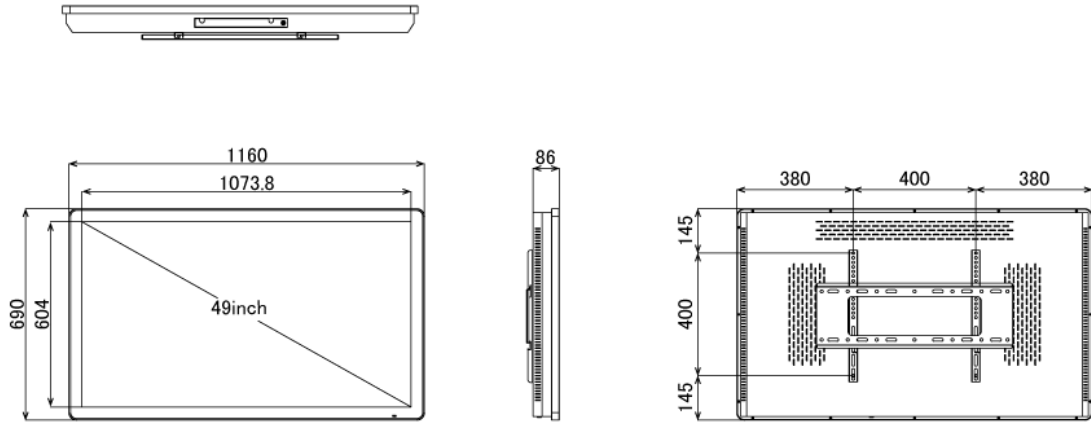

NSDS49S-IW

49型屋内用壁掛けタイプ液晶デジタルサイネージ

■ 主な特長

■ 技術仕様

画面サイズ	49型
有効表示領域	1073.8×604mm
表示画素数	1920×1080 16:9ワイド
輝度	700cd/m ²
対応メモリ機器	(Support built-in memory 128MB) USB2.0、SD
動画データ	コンテナ:MP4、AVI、MPEG、MOV、MKV 動画コーデック:MPEG-1、MPEG-2、AVI(3.11)、XVID、H.264 音声コーデック:MPEG-1 Layers I、II、III2.0、MPEG-4 AAC-LC 5.1/HE-AAC 5.1/BSAC 2.0 WAV 24-bit linear PCM 7.1
静止画データ	BMP、JPEG、PNG
OSD言語	日本語、英語、中国語、フランス語
再生方法	自動(写真・動画混在再生)
オーディオ出力	8Ω5W×2
映像入力	HDMI×1
電源	AC/100-240V、50/60Hz、2A
最大消費電力	90W
動作可能周囲温度	0~40度
外形寸法	1160(幅)×690(高)×76~96(奥)mm
重量	35kg

■ 寸法図

ブラケット (単体)

単位 mm