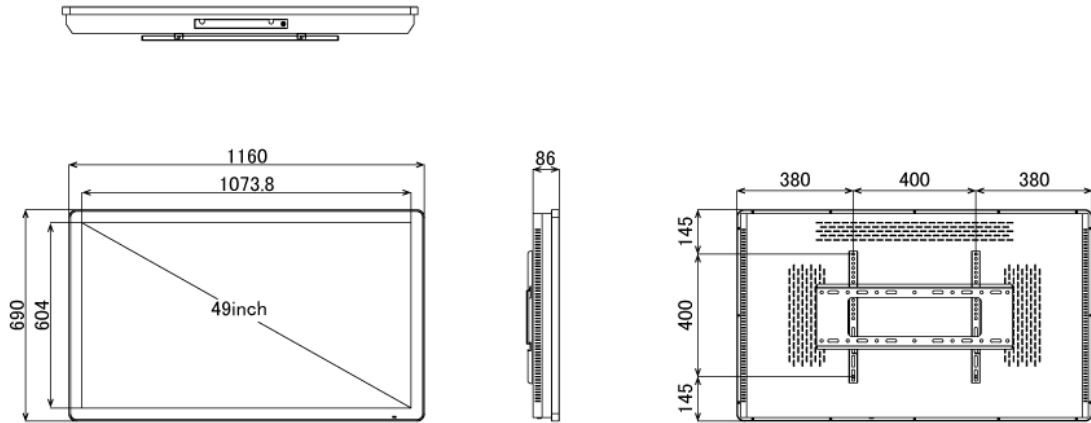

付属の壁掛け金具を使うことで、埋め込むことなく壁面設置が可能です。限られた空間にも景観を損ねることなく設置できます。

[ 様々なプレーヤーとの組合せで機能を拡張 ]

メディアプレーヤーとの組み合わせで、WEBコンテンツの配信やスケジュール管理、その他様々な機能やコンテンツの配信が可能になります。また、CMS (中央管理サーバー) を使った一元管理システムの構築も可能です。

## ■ 技術仕様

画面サイズ	49型
有効表示領域	1073.8×604mm
表示画素数	1920×1080 16:9ワイド
輝度	700cd/㎡
対応メモリ機器	(Support built-in memory 128MB) USB2.0、SD
動画データ	コンテナ:MP4、AVI、MPEG、MOV、MKV
	動画コーデック:MPEG-1、MPEG-2、AVI(3.11)、XVID、H.264 音声コーデック:MPEG-1 Layers I、II、III2.0、MPEG-4 AAC-LC 5.1/HE-AAC 5.1/BSAC 2.0 WAV 24-bit linear PCM 7.1
静止画データ	BMP、JPEG、PNG
OSD言語	日本語、英語、中国語、フランス語
再生方法	自動 (写真・動画混在再生)

オーディオ出力	8Ω5W×2
映像入力	HDMI×1
電源	AC/100-240V、50/60Hz、2A
最大消費電力	90W
動作可能周囲温度	0~40度
外形寸法	1160(幅)×690(高)×76~96(奥)mm
重量	35kg

■ 寸法図

ブラケット(単体)

単位 mm