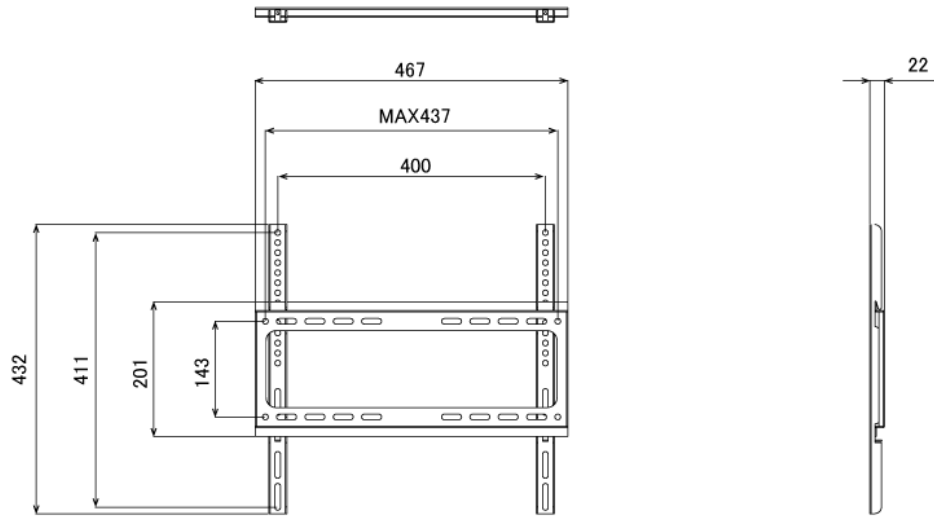

NSDS43S-IW

43型屋内用壁掛けタイプ液晶デジタルサイネージ

■ 主な特長

■ 技術仕様

画面サイズ	43型
有効表示領域	941×529mm
表示画素数	1920×1080 16:9ワイド
輝度	700cd/m ²
対応メモリ機器	(Support built-in memory 128MB) USB2.0、SD
動画データ	コンテナ:MP4、AVI、MPEG、MOV、MKV 動画コーデック:MPEG-1、MPEG-2、AVI(3.11)、XVID、H.264 音声コーデック:MPEG-1 Layers I、II、III2.0、MPEG-4 AAC-LC 5.1/HE-AAC 5.1/BSAC 2.0 WAV 24-bit linear PCM 7.1
静止画データ	BMP、JPEG、PNG
OSD言語	日本語、英語、中国語、フランス語
再生方法	自動(写真・動画混在再生)
オーディオ出力	8Ω5W×2
映像入力	HDMI×1
電源	AC/100-240V、50/60Hz、2A
最大消費電力	75W
動作可能周囲温度	0~40度
外形寸法	1023(幅)×609(高)×76~96(奥)mm
重量	25kg

■ 寸法図

ブラケット (単体)

単位 mm