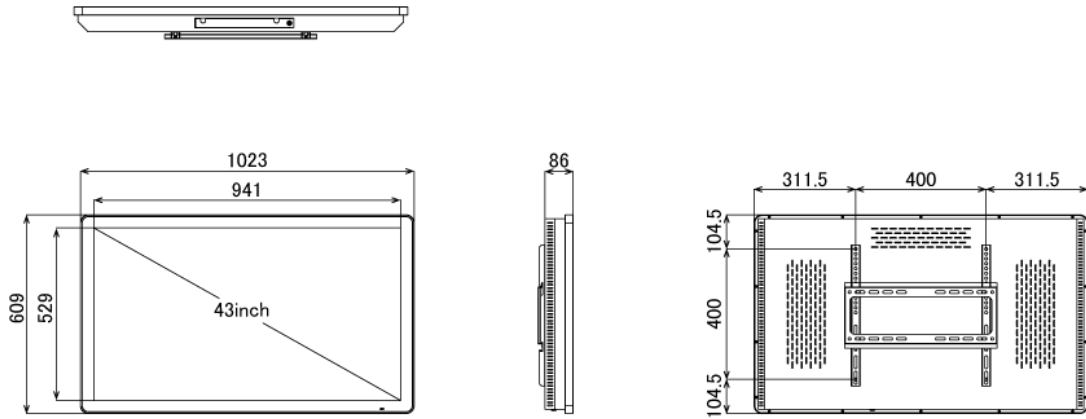

付属の壁掛け金具を使うことで、埋め込むことなく壁面設置が可能です。限られた空間にも景観を損ねることなく設置できます。

[ 様々なプレーヤーとの組合せで機能を拡張 ]

メディアプレーヤーとの組み合わせで、WEBコンテンツの配信やスケジュール管理、その他様々な機能やコンテンツの配信が可能になります。また、CMS (中央管理サーバー) を使った一元管理システムの構築も可能です。

## ■ 技術仕様

画面サイズ	43型
有効表示領域	941×529mm
表示画素数	1920×1080 16:9ワイド
輝度	700cd/㎡
対応メモリ機器	(Support built-in memory 128MB) USB2.0、SD
動画データ	コンテナ:MP4、AVI、MPEG、MOV、MKV
	動画コーデック:MPEG-1、MPEG-2、AVI(3.11)、XVID、H.264 音声コーデック:MPEG-1 Layers I、II、III2.0、MPEG-4 AAC-LC 5.1/HE-AAC 5.1/BSAC 2.0 WAV 24-bit linear PCM 7.1
静止画データ	BMP、JPEG、PNG
OSD言語	日本語、英語、中国語、フランス語
再生方法	自動 (写真・動画混在再生)

オーディオ出力	8Ω5W×2
映像入力	HDMI×1
電源	AC/100-240V、50/60Hz、2A
最大消費電力	75W
動作可能周囲温度	0~40度
外形寸法	1023(幅)×609(高)×76~96(奥)mm
重量	25kg

■ 寸法図

ブラケット(単体)

単位 mm