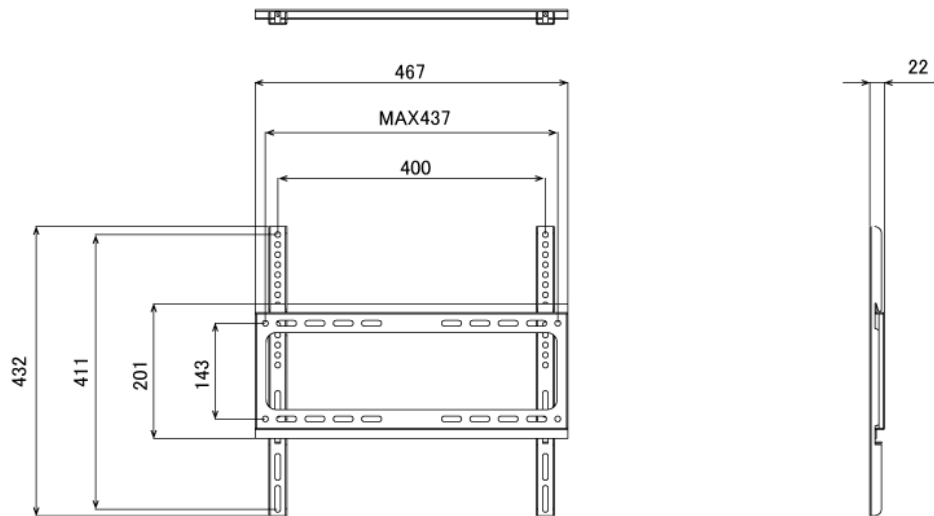

## ■ 技術仕様

画面サイズ	43型
有効表示領域	941×529mm
表示画素数	1920×1080 16:9ワイド
輝度	700cd/㎡
対応メモリ機器	(Support built-in memory 128MB) USB2.0、SD
動画データ	コンテナ:MP4、AVI、MPEG、MOV、MKV
	動画コーデック:MPEG-1、MPEG-2、AVI(3.11)、XVID、H.264 音声コーデック:MPEG-1 Layers I、II、III2.0、MPEG-4 AAC-LC 5.1/HE-AAC 5.1/BSAC 2.0 WAV 24-bit linear PCM 7.1
静止画データ	BMP、JPEG、PNG
OSD言語	日本語、英語、中国語、フランス語
再生方法	自動 (写真・動画混在再生)

オーディオ出力	8Ω5W×2
映像入力	HDMI×1
電源	AC/100-240V、50/60Hz、2A
最大消費電力	75W
動作可能周囲温度	0~40度
外形寸法	1023(幅)×609(高)×76~96(奥)mm
重量	25kg

■ 寸法図

ブラケット(単体)

単位 mm