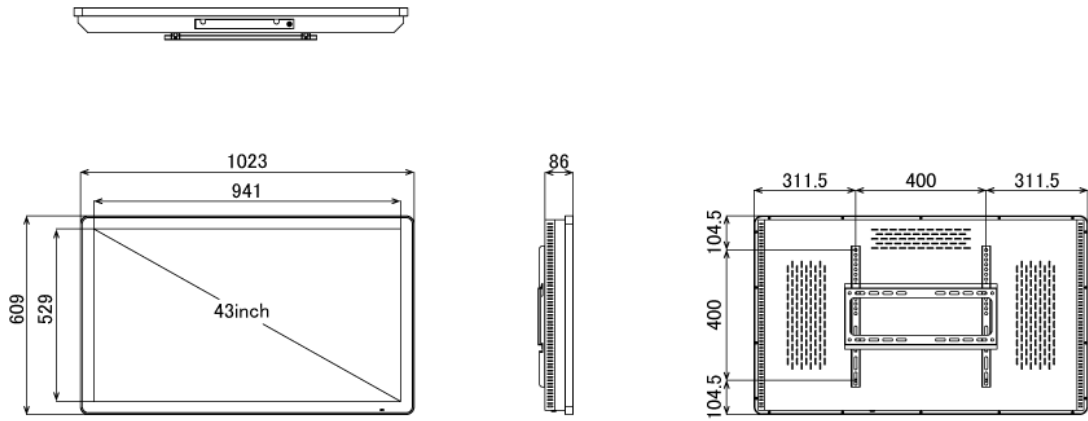

## ■ 技術仕様

画面サイズ	43型
有効表示領域	941×529mm
表示画素数	1920×1080 16:9ワイド
輝度	700cd/m <sup>2</sup>
対応メモリ機器	(Support built-in memory 128MB) USB2.0、SD
動画データ	コンテナ:MP4、AVI、MPEG、MOV、MKV 動画コーデック:MPEG-1、MPEG-2、AVI(3.11)、XVID、H.264 音声コーデック:MPEG-1 Layers I、II、III2.0、MPEG-4 AAC-LC 5.1/HE-AAC 5.1/BSAC 2.0 WAV 24-bit linear PCM 7.1
静止画データ	BMP、JPEG、PNG
OSD言語	日本語、英語、中国語、フランス語
再生方法	自動(写真・動画混在再生)
オーディオ出力	8Ω5W×2
映像入力	HDMI×1
電源	AC/100-240V、50/60Hz、2A
最大消費電力	75W
動作可能周囲温度	0~40度
外形寸法	1023(幅)×609(高)×76~96(奥)mm
重量	25kg

■ 寸法図

ブラケット (単体)

単位 mm