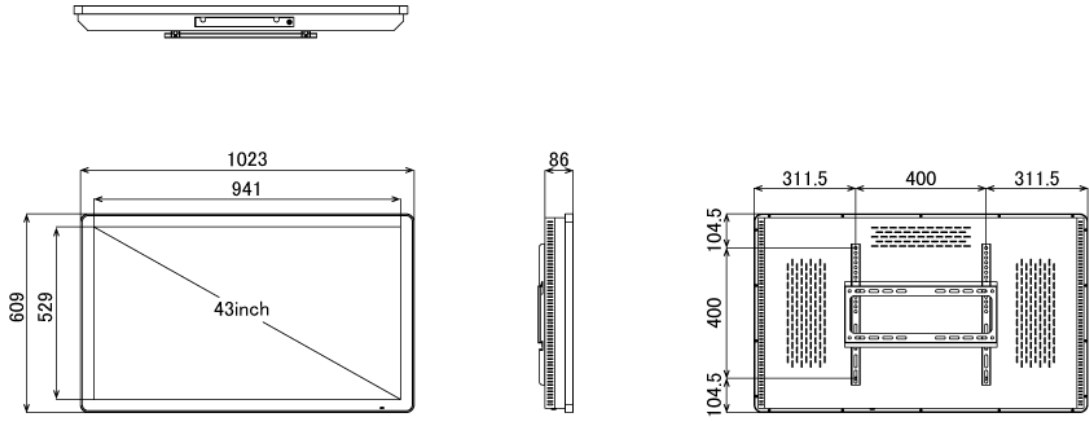

NSDS43S-IW

43型屋内用壁掛けタイプ液晶デジタルサイネージ

■ 主な特長

■ 技術仕様

画面サイズ	43型
有効表示領域	941×529mm
表示画素数	1920×1080 16:9ワイド
輝度	700cd/m ²
対応メモリ機器	(Support built-in memory 128MB) USB2.0、SD
動画データ	コンテナ:MP4、AVI、MPEG、MOV、MKV 動画コーデック:MPEG-1、MPEG-2、AVI(3.11)、XVID、H.264 音声コーデック:MPEG-1 Layers I、II、III2.0、MPEG-4 AAC-LC 5.1/HE-AAC 5.1/BSAC 2.0 WAV 24-bit linear PCM 7.1
静止画データ	BMP、JPEG、PNG
OSD言語	日本語、英語、中国語、フランス語
再生方法	自動(写真・動画混在再生)
オーディオ出力	8Ω5W×2
映像入力	HDMI×1
電源	AC/100-240V、50/60Hz、2A
最大消費電力	75W
動作可能周囲温度	0~40度
外形寸法	1023(幅)×609(高)×76~96(奥)mm
重量	25kg

■ 寸法図

ブラケット (単体)

単位 mm