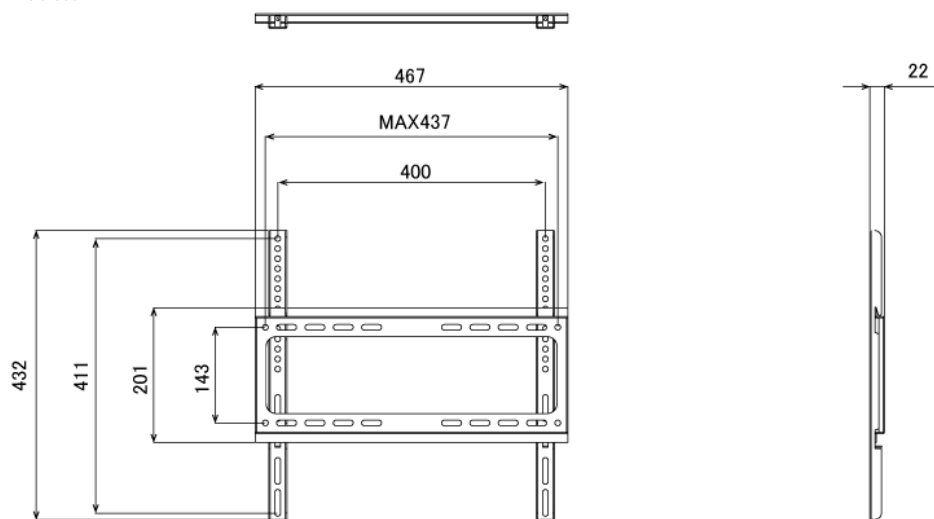

## ■ 技術仕様

画面サイズ	43型
有効表示領域	941×529mm
表示画素数	1920×1080 16:9ワイド
輝度	700cd/m <sup>2</sup>
対応メモリ機器	(Support built-in memory 128MB) USB2.0、SD
動画データ	コンテナ:MP4、AVI、MPEG、MOV、MKV 動画コーデック:MPEG-1、MPEG-2、AVI(3.11)、XVID、H.264 音声コーデック:MPEG-1 Layers I、II、III2.0、MPEG-4 AAC-LC 5.1/HE-AAC 5.1/BSAC 2.0 WAV 24-bit linear PCM 7.1
静止画データ	BMP、JPEG、PNG
OSD言語	日本語、英語、中国語、フランス語
再生方法	自動(写真・動画混在再生)
オーディオ出力	8Ω5W×2
映像入力	HDMI×1
電源	AC/100-240V、50/60Hz、2A
最大消費電力	75W
動作可能周囲温度	0~40度
外形寸法	1023(幅)×609(高)×76~96(奥)mm
重量	25kg

■ 寸法図

ブラケット (単体)

単位 mm