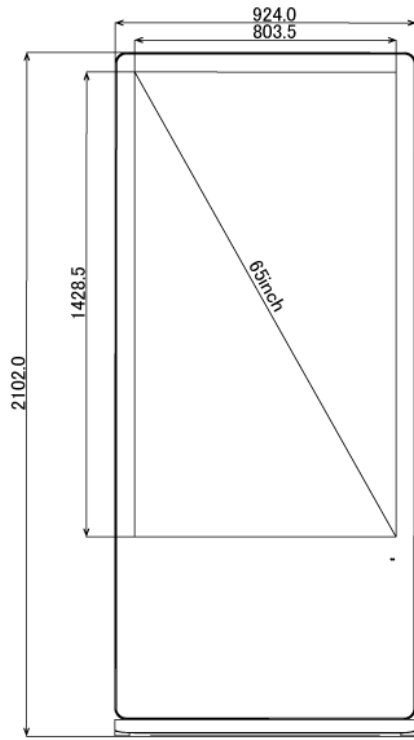

NSDS65S-IS

65型屋内用キオスクタイプ液晶デジタルサイネージ

■ 主な特長

■ 技術仕様

画面サイズ	65型
有効表示領域	804(幅)×1428(高)mm
表示画素数	1920×1080 16:9ワイド
輝度	700cd/m ²
対応メモリ機器	(Support built-in memory 128MB) USB2.0、SD
動画データ	コンテナ:MP4、AVI、MPEG、MOV、MKV 動画コーデック:MPEG-1、MPEG-2、AVI(3.11)、XVID、H.264 音声コーデック:MPEG-1 Layers I、II、III2.0、MPEG-4 AAC-LC 5.1/HE-AAC 5.1/BSAC 2.0 WAV 24-bit linear PCM 7.1
静止画データ	BMP、JPEG、PNG
OSD言語	日本語、英語、中国語、フランス語
再生方法	自動(写真・動画混在再生)
オーディオ出力	8Ω5W×2
映像入力	HDMI×1
電源	AC/100-240V、50/60Hz、3A
最大消費電力	145W
動作可能周囲温度	0~40度
本体寸法(土台含む)	924(幅)×2102(高)×520(奥)mm
土台寸法	924(幅)×52(高)×520(奥)mm
重量(土台含む)	113kg

■ 寸法図

単位 mm