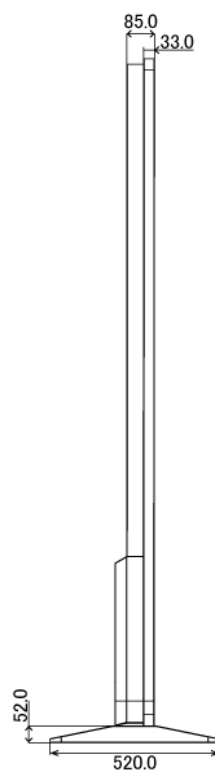

NSDS65S-IS

65型屋内用キオスクタイプ液晶デジタルサイネージ

■ 主な特長

■ 技術仕様

画面サイズ	65型
有効表示領域	804(幅)×1428(高)mm
表示画素数	1920×1080 16:9ワイド
輝度	700cd/m ²
対応メモリ機器	(Support built-in memory 128MB) USB2.0、SD
動画データ	コンテナ:MP4、AVI、MPEG、MOV、MKV 動画コーデック:MPEG-1、MPEG-2、AVI(3.11)、XVID、H.264 音声コーデック:MPEG-1 Layers I、II、III2.0、MPEG-4 AAC-LC 5.1/HE-AAC 5.1/BSAC 2.0 WAV 24-bit linear PCM 7.1
静止画データ	BMP、JPEG、PNG
OSD言語	日本語、英語、中国語、フランス語
再生方法	自動(写真・動画混在再生)
オーディオ出力	8Ω5W×2
映像入力	HDMI×1
電源	AC/100-240V、50/60Hz、3A
最大消費電力	145W
動作可能周囲温度	0~40度
本体寸法(土台含む)	924(幅)×2102(高)×520(奥)mm
土台寸法	924(幅)×52(高)×520(奥)mm
重量(土台含む)	113kg

■ 寸法図

単位 mm