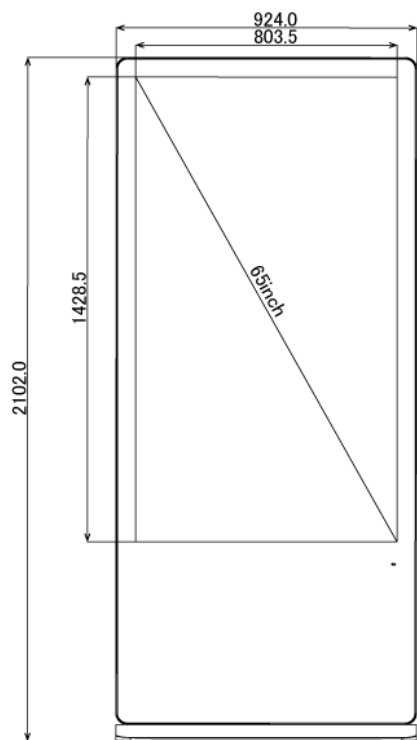

# NSDS65S-IS

65型屋内用キオスクタイプ液晶デジタルサイネージ

## ■ 主な特長

## ■ 技術仕様

画面サイズ	65型
有効表示領域	804(幅)×1428(高)mm
表示画素数	1920×1080 16:9ワイド
輝度	700cd/m <sup>2</sup>
対応メモリ機器	(Support built-in memory 128MB) USB2.0、SD
動画データ	コンテナ:MP4、AVI、MPEG、MOV、MKV 動画コーデック:MPEG-1、MPEG-2、AVI(3.11)、XVID、H.264 音声コーデック:MPEG-1 Layers I、II、III2.0、MPEG-4 AAC-LC 5.1/HE-AAC 5.1/BSAC 2.0 WAV 24-bit linear PCM 7.1
静止画データ	BMP、JPEG、PNG
OSD言語	日本語、英語、中国語、フランス語
再生方法	自動(写真・動画混在再生)
オーディオ出力	8Ω5W×2
映像入力	HDMI×1
電源	AC/100-240V、50/60Hz、3A
最大消費電力	145W
動作可能周囲温度	0~40度
本体寸法(土台含む)	924(幅)×2102(高)×520(奥)mm
土台寸法	924(幅)×52(高)×520(奥)mm
重量(土台含む)	113kg

■ 寸法図

単位 mm