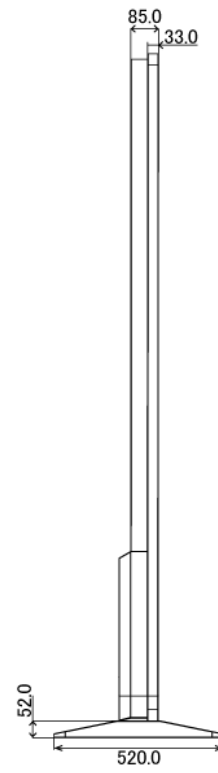

NSDS65S-IS

65型屋内用キオスクタイプ液晶デジタルサイネージ

■ 主な特長

■ 技術仕様

画面サイズ	65型
有効表示領域	804(幅)×1428(高)mm
表示画素数	1920×1080 16:9ワイド
輝度	700cd/m ²
対応メモリ機器	(Support built-in memory 128MB) USB2.0、SD
動画データ	コンテナ:MP4、AVI、MPEG、MOV、MKV 動画コーデック:MPEG-1、MPEG-2、AVI(3.11)、XVID、H.264 音声コーデック:MPEG-1 Layers I、II、III2.0、MPEG-4 AAC-LC 5.1/HE-AAC 5.1/BSAC 2.0 WAV 24-bit linear PCM 7.1
静止画データ	BMP、JPEG、PNG
OSD言語	日本語、英語、中国語、フランス語
再生方法	自動(写真・動画混在再生)
オーディオ出力	8Ω5W×2
映像入力	HDMI×1
電源	AC/100-240V、50/60Hz、3A
最大消費電力	145W
動作可能周囲温度	0~40度
本体寸法(土台含む)	924(幅)×2102(高)×520(奥)mm
土台寸法	924(幅)×52(高)×520(奥)mm
重量(土台含む)	113kg

■ 寸法図

単位 mm