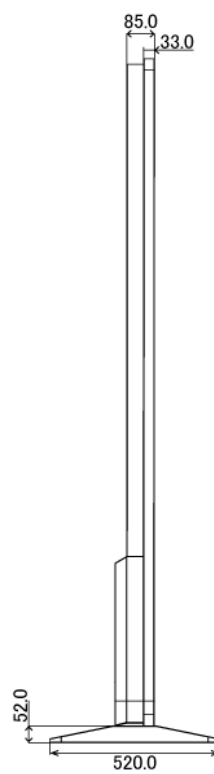

# NSDS65S-IS

65型屋内用キオスクタイプ液晶デジタルサイネージ

## ■ 技術仕様

画面サイズ	65型
有効表示領域	804(幅)×1428(高)mm
表示画素数	1920×1080 16:9ワイド
輝度	700cd/m <sup>2</sup>
対応メモリ機器	(Support built-in memory 128MB) USB2.0、SD
動画データ	コンテナ:MP4、AVI、MPEG、MOV、MKV 動画コーデック:MPEG-1、MPEG-2、AVI(3.11)、XVID、H.264 音声コーデック:MPEG-1 Layers I、II、III2.0、MPEG-4 AAC-LC 5.1/HE-AAC 5.1/BSAC 2.0 WAV 24-bit linear PCM 7.1
静止画データ	BMP、JPEG、PNG
OSD言語	日本語、英語、中国語、フランス語
再生方法	自動(写真・動画混在再生)
オーディオ出力	8Ω5W×2
映像入力	HDMI×1
電源	AC/100-240V、50/60Hz、3A
最大消費電力	145W
動作可能周囲温度	0~40度
本体寸法(土台含む)	924(幅)×2102(高)×520(奥)mm
土台寸法	924(幅)×52(高)×520(奥)mm
重量(土台含む)	113kg

■ 寸法図

単位 mm