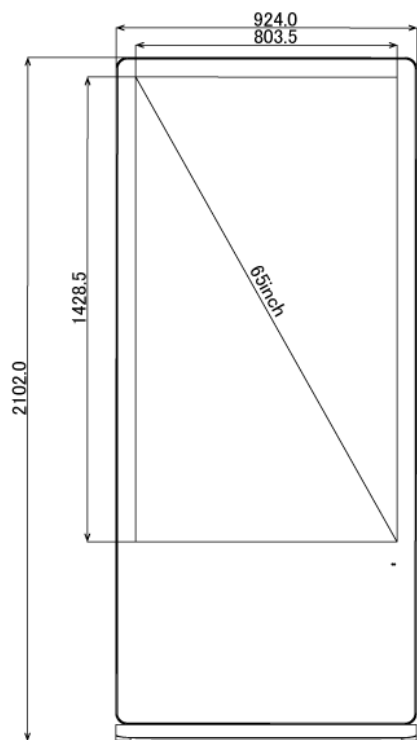

NSDS65S-IS

65型屋内用キオスクタイプ液晶デジタルサイネージ

■ 主な特長

■ 技術仕様

画面サイズ	65型
有効表示領域	804(幅)×1428(高)mm
表示画素数	1920×1080 16:9ワイド
輝度	700cd/m ²
対応メモリ機器	(Support built-in memory 128MB) USB2.0、SD
動画データ	コンテナ:MP4、AVI、MPEG、MOV、MKV 動画コーデック:MPEG-1、MPEG-2、AVI(3.11)、XVID、H.264 音声コーデック:MPEG-1 Layers I、II、III2.0、MPEG-4 AAC-LC 5.1/HE-AAC 5.1/BSAC 2.0 WAV 24-bit linear PCM 7.1
静止画データ	BMP、JPEG、PNG
OSD言語	日本語、英語、中国語、フランス語
再生方法	自動(写真・動画混在再生)
オーディオ出力	8Ω5W×2
映像入力	HDMI×1
電源	AC/100-240V、50/60Hz、3A
最大消費電力	145W
動作可能周囲温度	0~40度
本体寸法(土台含む)	924(幅)×2102(高)×520(奥)mm
土台寸法	924(幅)×52(高)×520(奥)mm
重量(土台含む)	113kg

■ 寸法図

単位 mm