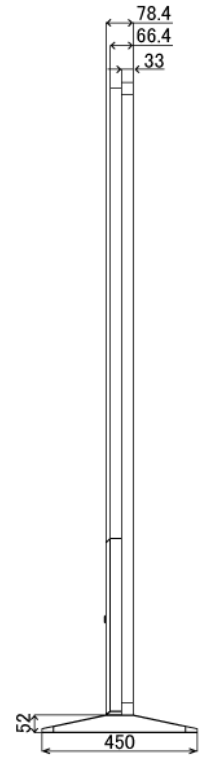

NSDS55S-IS

55型屋内用キオスクタイプ液晶デジタルサイネージ

■ 主な特長

■ 技術仕様

画面サイズ	55型
有効表示領域	680(幅)×1210(高)mm
表示画素数	1920×1080 16:9ワイド
輝度	700cd/m ²
対応メモリ機器	(Support built-in memory 128MB) USB2.0、SD
動画データ	コンテナ:MP4、AVI、MPEG、MOV、MKV 動画コーデック:MPEG-1、MPEG-2、AVI(3.11)、XVID、H.264 音声コーデック:MPEG-1 Layers I、II、III2.0、MPEG-4 AAC-LC 5.1/HE-AAC 5.1/BSAC 2.0 WAV 24-bit linear PCM 7.1
静止画データ	BMP、JPEG、PNG
OSD言語	日本語、英語、中国語、フランス語
再生方法	自動(写真・動画混在再生)
オーディオ出力	8Ω5W×2
映像入力	HDMI×1
電源	AC/100-240V、50/60Hz、2.5A
最大消費電力	110W
動作可能周囲温度	0~40度
本体寸法(土台含む)	800(幅)×1882(高)×450(奥)mm
土台寸法	800(幅)×52(高)×450(奥)mm
重量(土台含む)	67kg

■ 寸法図

単位 mm