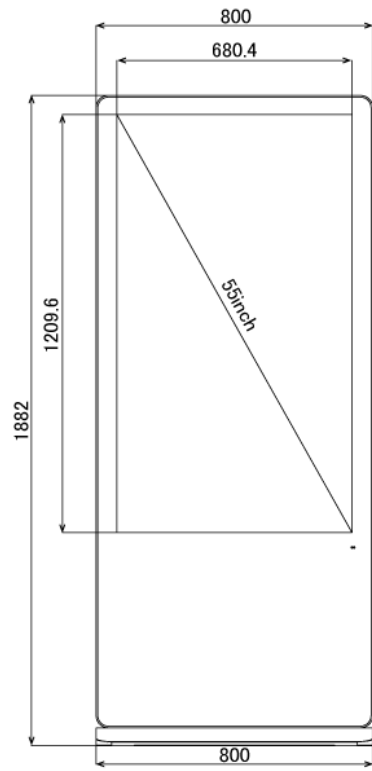

NSDS55S-IS

55型屋内用キオスクタイプ液晶デジタルサイネージ

■ 主な特長

■ 技術仕様

画面サイズ	55型
有効表示領域	680(幅)×1210(高)mm
表示画素数	1920×1080 16:9ワイド
輝度	700cd/m ²
対応メモリ機器	(Support built-in memory 128MB) USB2.0、SD
動画データ	コンテナ:MP4、AVI、MPEG、MOV、MKV 動画コーデック:MPEG-1、MPEG-2、AVI(3.11)、XVID、H.264 音声コーデック:MPEG-1 Layers I、II、III2.0、MPEG-4 AAC-LC 5.1/HE-AAC 5.1/BSAC 2.0 WAV 24-bit linear PCM 7.1
静止画データ	BMP、JPEG、PNG
OSD言語	日本語、英語、中国語、フランス語
再生方法	自動(写真・動画混在再生)
オーディオ出力	8Ω5W×2
映像入力	HDMI×1
電源	AC/100-240V、50/60Hz、2.5A
最大消費電力	110W
動作可能周囲温度	0~40度
本体寸法(土台含む)	800(幅)×1882(高)×450(奥)mm
土台寸法	800(幅)×52(高)×450(奥)mm
重量(土台含む)	67kg

■ 寸法図

単位 mm