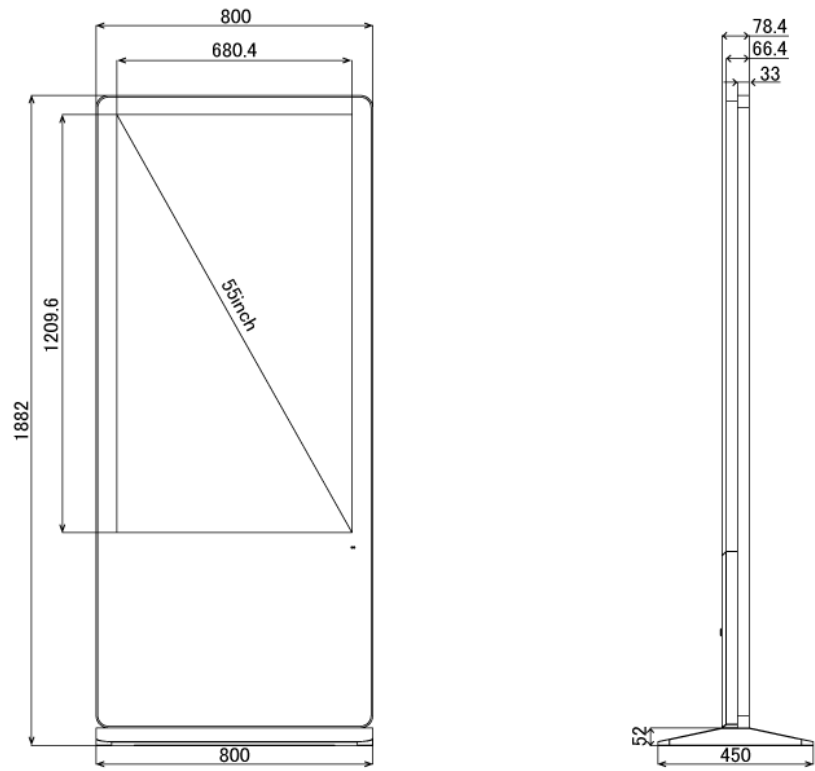

NSDS55S-IS

55型屋内用キオスクタイプ液晶デジタルサイネージ

■ 主な特長

■ 技術仕様

画面サイズ	55型
有効表示領域	680(幅)×1210(高)mm
表示画素数	1920×1080 16:9ワイド
輝度	700cd/m ²
対応メモリ機器	(Support built-in memory 128MB) USB2.0、SD
動画データ	コンテナ:MP4、AVI、MPEG、MOV、MKV 動画コーデック:MPEG-1、MPEG-2、AVI(3.11)、XVID、H.264 音声コーデック:MPEG-1 Layers I、II、III2.0、MPEG-4 AAC-LC 5.1/HE-AAC 5.1/BSAC 2.0 WAV 24-bit linear PCM 7.1
静止画データ	BMP、JPEG、PNG
OSD言語	日本語、英語、中国語、フランス語
再生方法	自動(写真・動画混在再生)
オーディオ出力	8Ω5W×2
映像入力	HDMI×1
電源	AC/100-240V、50/60Hz、2.5A
最大消費電力	110W
動作可能周囲温度	0~40度
本体寸法(土台含む)	800(幅)×1882(高)×450(奥)mm
土台寸法	800(幅)×52(高)×450(奥)mm
重量(土台含む)	67kg

■ 寸法図

単位 mm