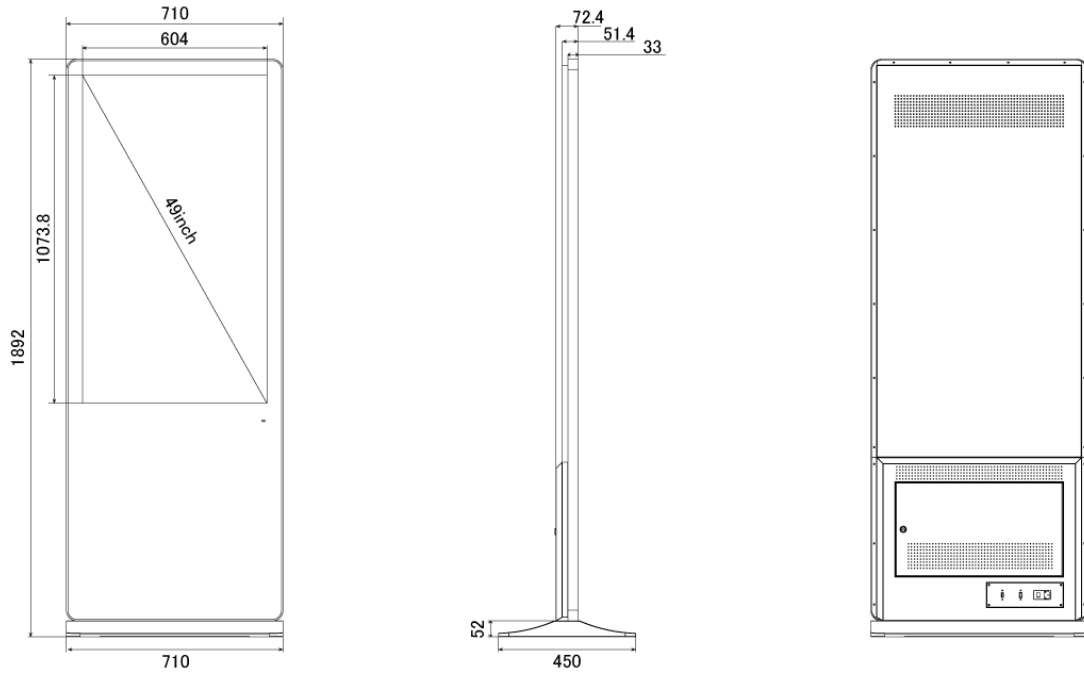

[700cd/㎡のフルHDディスプレイ]

700cd/㎡のフルHD (1920×1080px) ディスプレイを搭載可能です。明るく広い場所でも鮮明で美しい、より訴求力のある映像配信が可能になります。

■ 技術仕様

| | |
|---------|--|
| 画面サイズ | 49型 |
| 有効表示領域 | 604(幅)×1073.8(高)mm |
| 表示画素数 | 1920×1080 16:9ワイド |
| 輝度 | 700cd/㎡ |
| 対応メモリ機器 | (Support built-in memory 128MB) USB2.0、SD |
| 動画データ | コンテナ:MP4、AVI、MPEG、MOV、MKV 動画コーデック:MPEG-1、MPEG-2、AVI(3.11)、XVID、H.264 音声コーデック:MPEG-1 Layers I、II、III2.0、MPEG-4 AAC-LC 5.1/HE-AAC 5.1/BSAC 2.0 WAV 24-bit linear PCM 7.1 |
| 静止画データ | BMP、JPEG、PNG |
| OSD言語 | 日本語、英語、中国語、フランス語 |
| 再生方法 | 自動 (写真・動画混在再生) |
| オーディオ出力 | 8Ω5W×2 |
| 映像入力 | HDMI×1 |
| 電源 | AC/100-240V、50/60Hz、2A |

| | |
|-------------|-------------------------|
| 最大消費電力 | 90W |
| 動作可能周囲温度 | 0~40度 |
| 本体寸法 (土台含む) | 710(幅)×1892(高)×450(奥)mm |
| 土台寸法 | 710(幅)×52(高)×450(奥)mm |
| 重量 (土台含む) | 56kg |

■ 寸法図

単位 mm