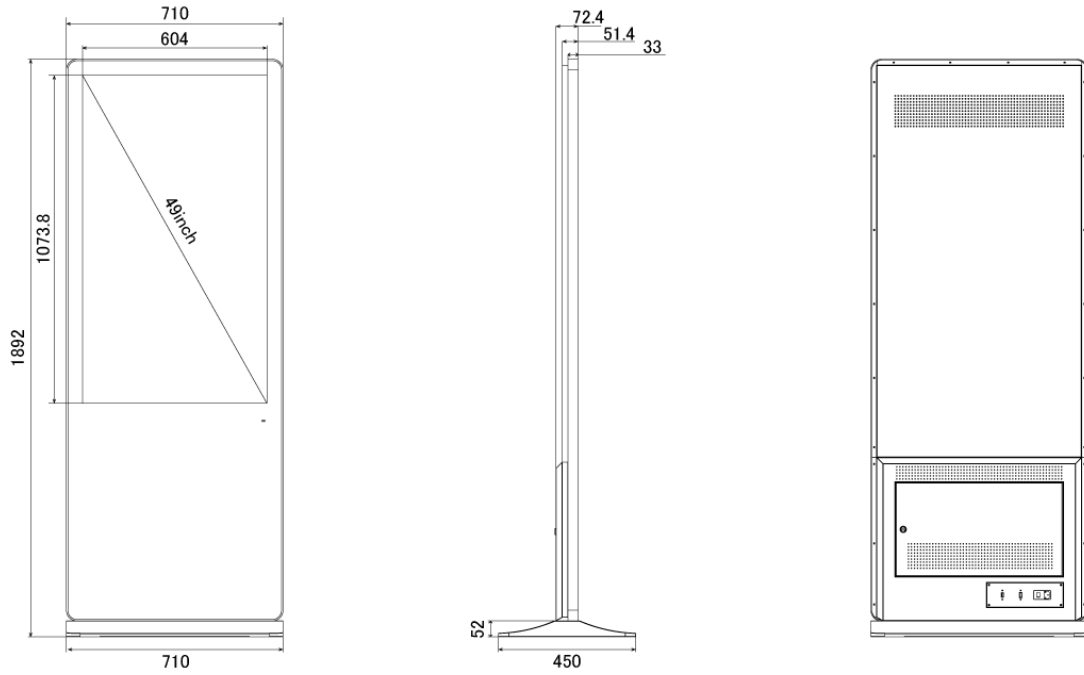

[700cd/㎡のフルHDディスプレイ]

700cd/㎡のフルHD (1920×1080px) ディスプレイを搭載可能です。明るく広い場所でも鮮明で美しい、より訴求力のある映像配信が可能になります。

■ 技術仕様

画面サイズ	49型
有効表示領域	604(幅)×1073.8(高)mm
表示画素数	1920×1080 16:9ワイド
輝度	700cd/㎡
対応メモリ機器	(Support built-in memory 128MB) USB2.0、SD
動画データ	コンテナ:MP4、AVI、MPEG、MOV、MKV 動画コーデック:MPEG-1、MPEG-2、AVI(3.11)、XVID、H.264 音声コーデック:MPEG-1 Layers I、II、III2.0、MPEG-4 AAC-LC 5.1/HE-AAC 5.1/BSAC 2.0 WAV 24-bit linear PCM 7.1
静止画データ	BMP、JPEG、PNG
OSD言語	日本語、英語、中国語、フランス語
再生方法	自動 (写真・動画混在再生)
オーディオ出力	8Ω5W×2
映像入力	HDMI×1
電源	AC/100-240V、50/60Hz、2A

最大消費電力	90W
動作可能周囲温度	0~40度
本体寸法 (土台含む)	710(幅)×1892(高)×450(奥)mm
土台寸法	710(幅)×52(高)×450(奥)mm
重量 (土台含む)	56kg

■ 寸法図

単位 mm