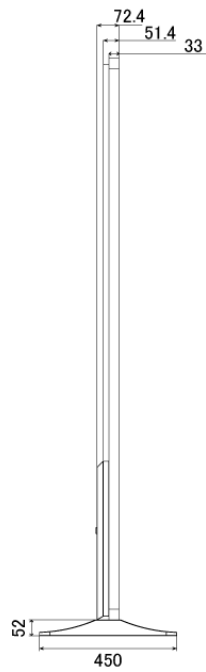

NSDS49S-IS

49型屋内用キオスクタイプ液晶デジタルサイネージ

■ 主な特長

■ 技術仕様

画面サイズ	49型
有効表示領域	604(幅)×1073.8(高)mm
表示画素数	1920×1080 16:9ワイド
輝度	700cd/m ²
対応メモリ機器	(Support built-in memory 128MB) USB2.0、SD
動画データ	コンテナ:MP4、AVI、MPEG、MOV、MKV 動画コーデック:MPEG-1、MPEG-2、AVI(3.11)、XVID、H.264 音声コーデック:MPEG-1 Layers I、II、III2.0、MPEG-4 AAC-LC 5.1/HE-AAC 5.1/BSAC 2.0 WAV 24-bit linear PCM 7.1
静止画データ	BMP、JPEG、PNG
OSD言語	日本語、英語、中国語、フランス語
再生方法	自動(写真・動画混在再生)
オーディオ出力	8Ω5W×2
映像入力	HDMI×1
電源	AC/100-240V、50/60Hz、2A
最大消費電力	90W
動作可能周囲温度	0~40度
本体寸法(土台含む)	710(幅)×1892(高)×450(奥)mm
土台寸法	710(幅)×52(高)×450(奥)mm
重量(土台含む)	56kg

■ 寸法図

単位 mm