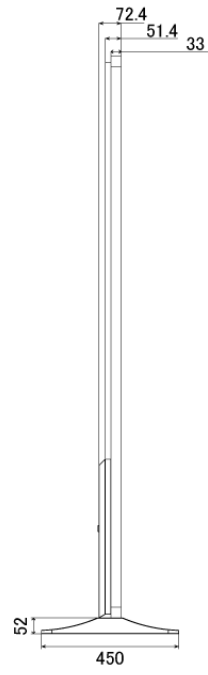

NSDS49S-IS

49型屋内用キオスクタイプ液晶デジタルサイネージ

■ 主な特長

■ 技術仕様

画面サイズ	49型
有効表示領域	604(幅)×1073.8(高)mm
表示画素数	1920×1080 16:9ワイド
輝度	700cd/m ²
対応メモリ機器	(Support built-in memory 128MB) USB2.0、SD
動画データ	コンテナ:MP4、AVI、MPEG、MOV、MKV 動画コーデック:MPEG-1、MPEG-2、AVI(3.11)、XVID、H.264 音声コーデック:MPEG-1 Layers I、II、III2.0、MPEG-4 AAC-LC 5.1/HE-AAC 5.1/BSAC 2.0 WAV 24-bit linear PCM 7.1
静止画データ	BMP、JPEG、PNG
OSD言語	日本語、英語、中国語、フランス語
再生方法	自動(写真・動画混在再生)
オーディオ出力	8Ω5W×2
映像入力	HDMI×1
電源	AC/100-240V、50/60Hz、2A
最大消費電力	90W
動作可能周囲温度	0~40度
本体寸法(土台含む)	710(幅)×1892(高)×450(奥)mm
土台寸法	710(幅)×52(高)×450(奥)mm
重量(土台含む)	56kg

■ 寸法図

単位 mm