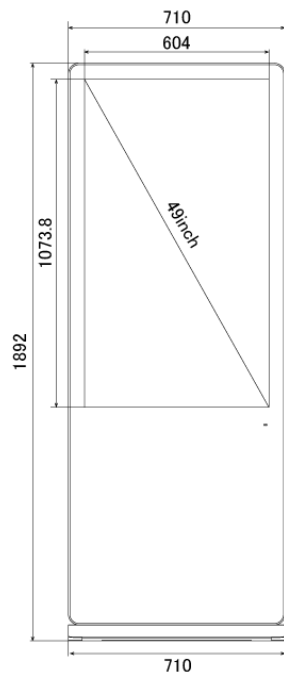

NSDS49S-IS

49型屋内用キオスクタイプ液晶デジタルサイネージ

■ 主な特長

■ 技術仕様

画面サイズ	49型
有効表示領域	604(幅)×1073.8(高)mm
表示画素数	1920×1080 16:9ワイド
輝度	700cd/m ²
対応メモリ機器	(Support built-in memory 128MB) USB2.0、SD
動画データ	コンテナ:MP4、AVI、MPEG、MOV、MKV 動画コーデック:MPEG-1、MPEG-2、AVI(3.11)、XVID、H.264 音声コーデック:MPEG-1 Layers I、II、III2.0、MPEG-4 AAC-LC 5.1/HE-AAC 5.1/BSAC 2.0 WAV 24-bit linear PCM 7.1
静止画データ	BMP、JPEG、PNG
OSD言語	日本語、英語、中国語、フランス語
再生方法	自動(写真・動画混在再生)
オーディオ出力	8Ω5W×2
映像入力	HDMI×1
電源	AC/100-240V、50/60Hz、2A
最大消費電力	90W
動作可能周囲温度	0~40度
本体寸法(土台含む)	710(幅)×1892(高)×450(奥)mm
土台寸法	710(幅)×52(高)×450(奥)mm
重量(土台含む)	56kg

■ 寸法図

単位 mm