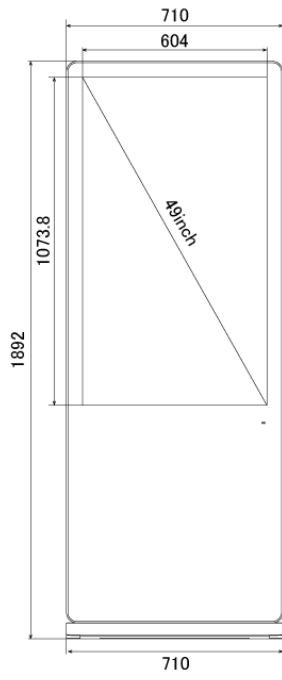

NSDS49S-IS

49型屋内用キオスクタイプ液晶デジタルサイネージ

■ 主な特長

■ 技術仕様

画面サイズ	49型
有効表示領域	604(幅)×1073.8(高)mm
表示画素数	1920×1080 16:9ワイド
輝度	700cd/m ²
対応メモリ機器	(Support built-in memory 128MB) USB2.0、SD
動画データ	コンテナ:MP4、AVI、MPEG、MOV、MKV 動画コーデック:MPEG-1、MPEG-2、AVI(3.11)、XVID、H.264 音声コーデック:MPEG-1 Layers I、II、III2.0、MPEG-4 AAC-LC 5.1/HE-AAC 5.1/BSAC 2.0 WAV 24-bit linear PCM 7.1
静止画データ	BMP、JPEG、PNG
OSD言語	日本語、英語、中国語、フランス語
再生方法	自動(写真・動画混在再生)
オーディオ出力	8Ω5W×2
映像入力	HDMI×1
電源	AC/100-240V、50/60Hz、2A
最大消費電力	90W
動作可能周囲温度	0~40度
本体寸法(土台含む)	710(幅)×1892(高)×450(奥)mm
土台寸法	710(幅)×52(高)×450(奥)mm
重量(土台含む)	56kg

■ 寸法図

単位 mm