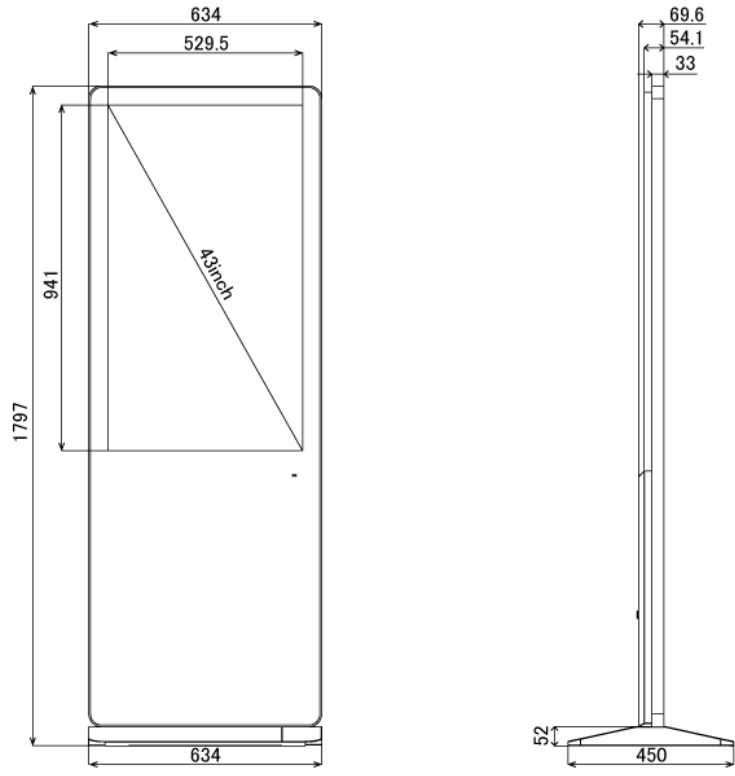

# NSDS43S-IS

43型屋内用キオスクタイプ液晶デジタルサイネージ

## ■ 技術仕様

画面サイズ	43型
有効表示領域	530(幅)×941(高)mm
表示画素数	1920×1080 16:9ワイド
輝度	700cd/m <sup>2</sup>
対応メモリ機器	(Support built-in memory 128MB) USB2.0、SD
動画データ	コンテナ:MP4、AVI、MPEG、MOV、MKV 動画コーデック:MPEG-1、MPEG-2、AVI(3.11)、XVID、H.264 音声コーデック:MPEG-1 Layers I、II、III2.0、MPEG-4 AAC-LC 5.1/HE-AAC 5.1/BSAC 2.0 WAV 24-bit linear PCM 7.1
静止画データ	BMP、JPEG、PNG
OSD言語	日本語、英語、中国語、フランス語
再生方法	自動(写真・動画混在再生)
オーディオ出力	8Ω5W×2
映像入力	HDMI×1
電源	AC/100-240V、50/60Hz、2A
最大消費電力	75W
動作可能周囲温度	0~40度
本体寸法(土台含む)	634(幅)×1797(高)×450(奥)mm
土台寸法	634(幅)×52(高)×450(奥)mm
重量(土台含む)	49kg

■ 寸法図

単位 mm