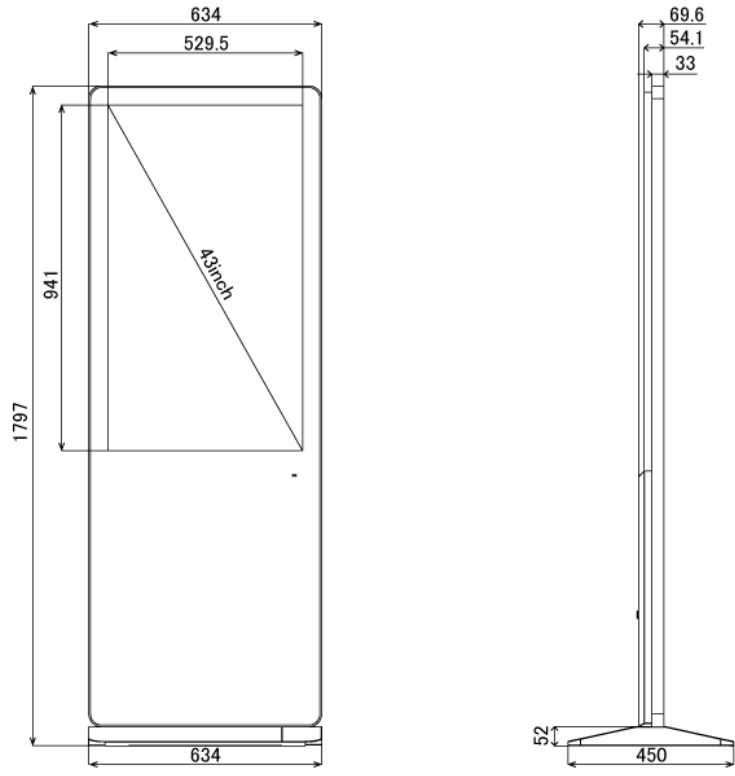

NSDS43S-IS

43型屋内用キオスクタイプ液晶デジタルサイネージ

■ 主な特長

■ 技術仕様

画面サイズ	43型
有効表示領域	530(幅)×941(高)mm
表示画素数	1920×1080 16:9ワイド
輝度	700cd/m ²
対応メモリ機器	(Support built-in memory 128MB) USB2.0、SD
動画データ	コンテナ:MP4、AVI、MPEG、MOV、MKV 動画コーデック:MPEG-1、MPEG-2、AVI(3.11)、XVID、H.264 音声コーデック:MPEG-1 Layers I、II、III2.0、MPEG-4 AAC-LC 5.1/HE-AAC 5.1/BSAC 2.0 WAV 24-bit linear PCM 7.1
静止画データ	BMP、JPEG、PNG
OSD言語	日本語、英語、中国語、フランス語
再生方法	自動(写真・動画混在再生)
オーディオ出力	8Ω5W×2
映像入力	HDMI×1
電源	AC/100-240V、50/60Hz、2A
最大消費電力	75W
動作可能周囲温度	0~40度
本体寸法(土台含む)	634(幅)×1797(高)×450(奥)mm
土台寸法	634(幅)×52(高)×450(奥)mm
重量(土台含む)	49kg

■ 寸法図

単位 mm