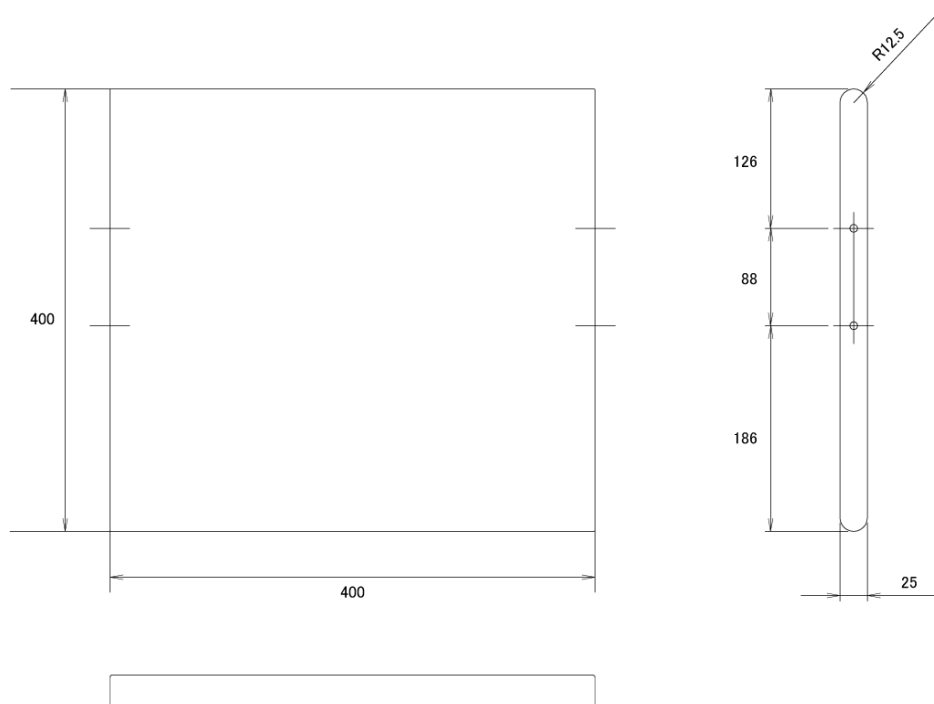

NDSE-E61

NDSE-S66Xシリーズ用 スペアー棚板

■ 主な特長

[NDSE-S66Xシリーズ用 スペアー棚板]

NDSE-S66Xシリーズ用のスペアー棚板です。支柱の任意の位置に3枚まで取付可能です。

■ 技術仕様

耐荷重	約10kg
外形寸法	439 (幅) × 400 (奥) mm
重量	約2.5kg

■ 寸法図

単位 mm