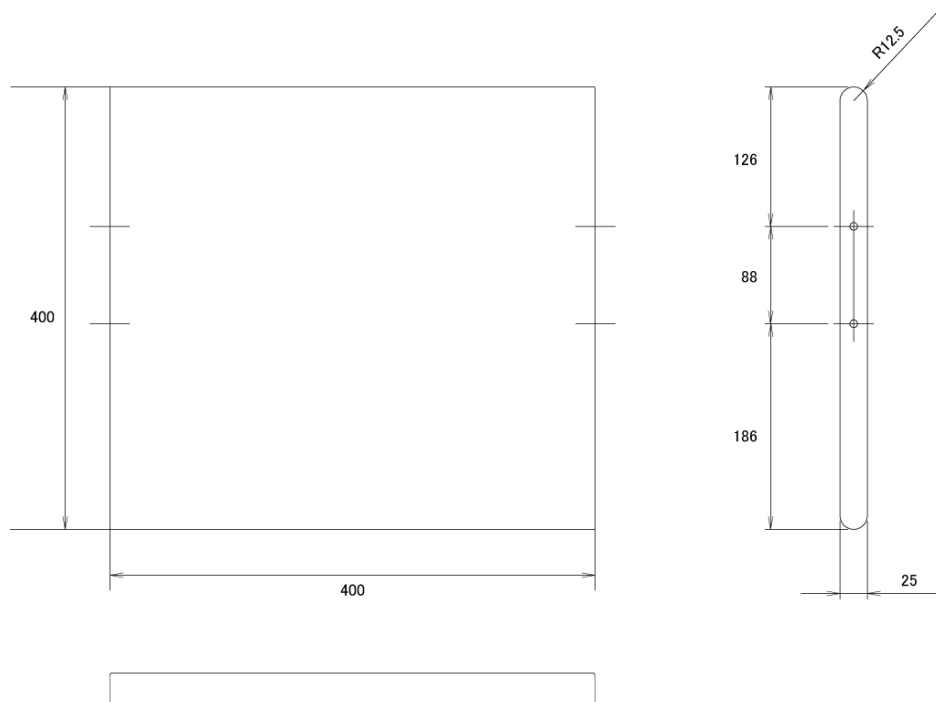

NDSE-E61

NDSE-S66Xシリーズ用 スペアー棚板

■ 主な特長

[NDSE-S66Xシリーズ用 スペアー棚板]

NDSE-S66Xシリーズ用のスペアー棚板です。支柱の任意の位置に3枚まで取付可能です。

■ 技術仕様

耐荷重	約10kg
外形寸法	439 (幅) × 400 (奥) mm
重量	約2.5kg

■ 寸法図

単位 mm