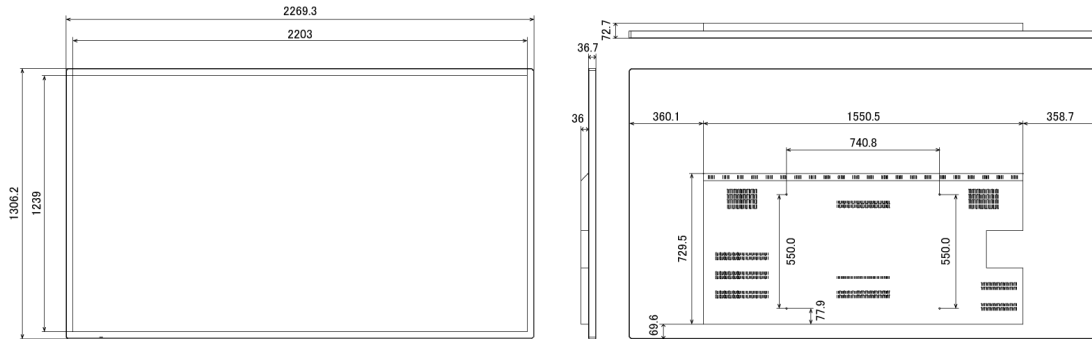

# NSDS100E-IW

100型屋内用液晶デジタルサイネージ

## ■ 技術仕様

画面サイズ	100型
有効表示領域	2203(幅)×1239(高)mm
表示画素数	3840×2160 16:9ワイド
輝度	350cd/㎡
対応メモリ機器	USB2.0、EARPHONE OUT、Ypbpr、CVBS、PC AUDIO、VGA、HDMI、RF、COAX
動画データ	コンテナ:MP4、AVI、MPEG、MOV、MKV、FLV、VOB、DAT、M4V、ASF、RMVB 動画コーデック:MPEG-1、MPEG-2 MP@HL、MP、HP@Level4.1、MJPEG、H.264 MP、HP@Level 4.1、AVI(3.11)、XVID、VC1 (AP) 音声コーデック:MPEG-1 Layers I、II、III2.0、MPEG-4 AAC-LC 5.1/HE-AAC 5.1/BSAC 2.0 WAV 24-bit linear PCM 7.1、Matroska Audio
音声データ	コンテナ:MP3、WAV、WMA、MKA、AAC、M4A、N/A、OGG、FLAC、APE コーデック:WMA WMAPro、Matroska Audio、Free Lossless
静止画データ	BMP、JPEG、PNG、GIF、JPG
OSD言語	英語、中国語
写真再生モード	手動
オーディオ出力	内蔵スピーカー
映像入力	HDMI×1、USB×2
電源	AC110～240V
最大消費電力	350cd/㎡:≦480W
動作温度	0～40度
本体寸法	2269.3(幅)×1306.2(高)×72.7(奥)mm
壁掛け金具寸法	740×550mm
重量	100kg

■ 寸法図

単位 mm