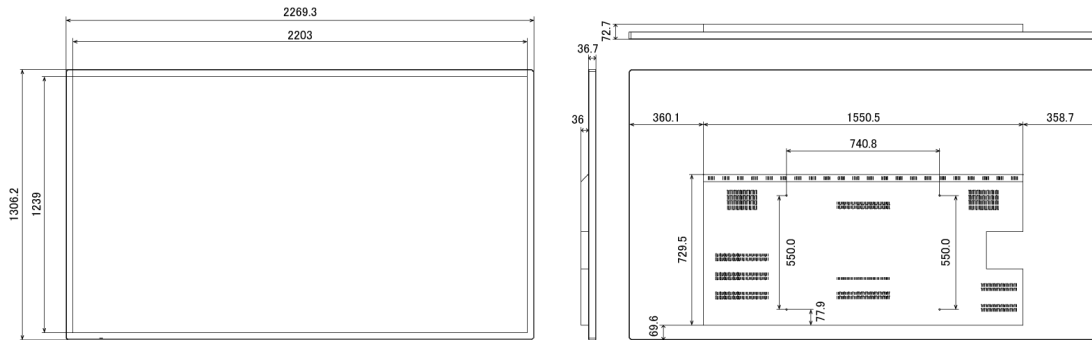

映像入力	HDMI×1、USB×2
電源	AC110~240V
最大消費電力	350cd/m ² :<=480W
動作温度	0~40度
本体寸法	2269.3(幅)×1306.2(高)×72.7(奥)mm
壁掛け金具寸法	740×550mm
重量	100kg

■ 寸法図

単位 mm