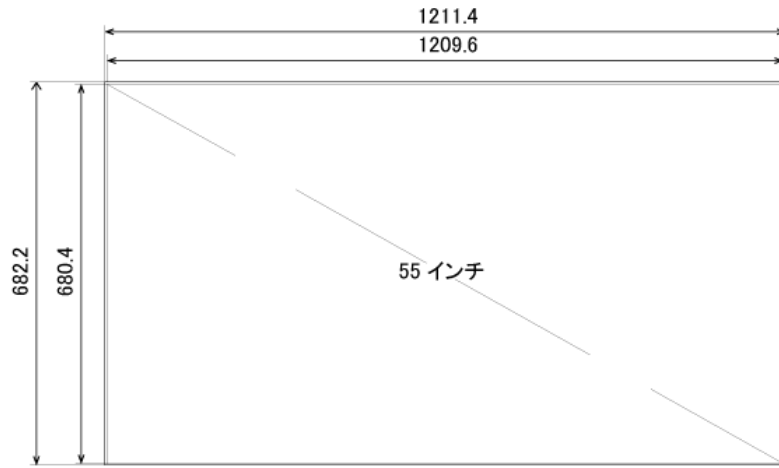

NSDS55MS-IW

55型マルチ接続対応スリムベゼルモニター

■ 主な特長

[1.8mmの薄型ベゼル採用]

大画面ディスプレイでありながらきわめて薄い1.8mmのベゼル幅を実現。マルチスクリーン構成時でも画面の継ぎ目が気にならず、より自然な印象のシームレスな大画面表示を可能にします。

[デイジーチェーン接続対応]

マルチスクリーン構成時、DVIもしくはHDMIケーブルを数珠つなぎに接続することで、PCとモニターはケーブル1本を接続するだけでマルチスクリーンにすることが可能です。

■ 技術仕様

画面サイズ	55型
有効表示領域	1209.6×680.4mm
表示画素数	1920×1080 16:9ワイド
ピクセルピッチ	0.63mm
表示色	約1,677万色
視野角	左右178°、上下178°
輝度	500 \square /m ²
コントラスト比	4,000:1
応答速度	8ms
オーディオ出力	—
映像入力	HDMI、VGA
電源	AC110～240V
最大消費電力	140W
動作可能周囲温度	0～40℃
ベゼル幅	1.8mm
外形寸法	1211.4(幅)×682.2(高)×114.6(奥)mm
重量	29kg

■ 寸法図

単位 mm