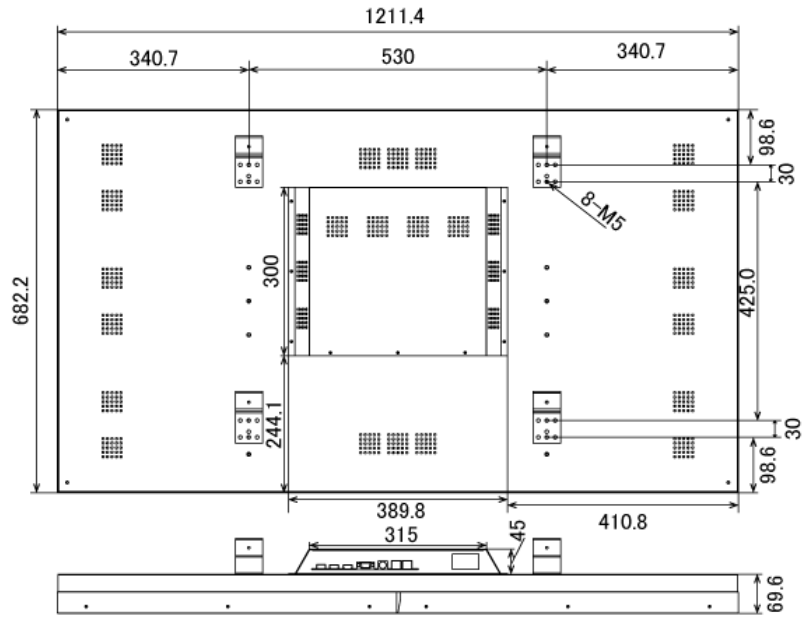

NSDS55MS-IW

55型マルチ接続対応スリムベゼルモニター

■ 主な特長

[1.8mmの薄型ベゼル採用]

大画面ディスプレイでありながらきわめて薄い1.8mmのベゼル幅を実現。マルチスクリーン構成時でも画面の継ぎ目が気にならず、より自然な印象のシームレスな大画面表示を可能にします。

[デイジーチェーン接続対応]

マルチスクリーン構成時、DVIもしくはHDMIケーブルを数珠つなぎに接続することで、PCとモニターはケーブル1本を接続するだけでマルチスクリーンにすることが可能です。

[様々なプレーヤーとの組合せで機能を拡張]

メディアプレーヤーとの組み合わせで、WEBコンテンツの配信やスケジュール管理、その他様々な機能やコンテンツの配信が可能になります。また、CMS (中央管理サーバー) を使った一元管理システムの構築も可能です。

■ 技術仕様

画面サイズ	55型
有効表示領域	1209.6×680.4mm
表示画素数	1920×1080 16:9ワイド
ピクセルピッチ	0.63mm
表示色	約1,677万色
視野角	左右178°、上下178°
輝度	500☒ /㎡
コントラスト比	4,000:1
応答速度	8ms
オーディオ出力	—
映像入力	HDMI、VGA
電源	AC110～240V
最大消費電力	140W
動作可能周囲温度	0～40℃
ベゼル幅	1.8mm
外形寸法	1211.4(幅)×682.2(高)×114.6(奥)mm
重量	29kg

■ 寸法図

単位 mm