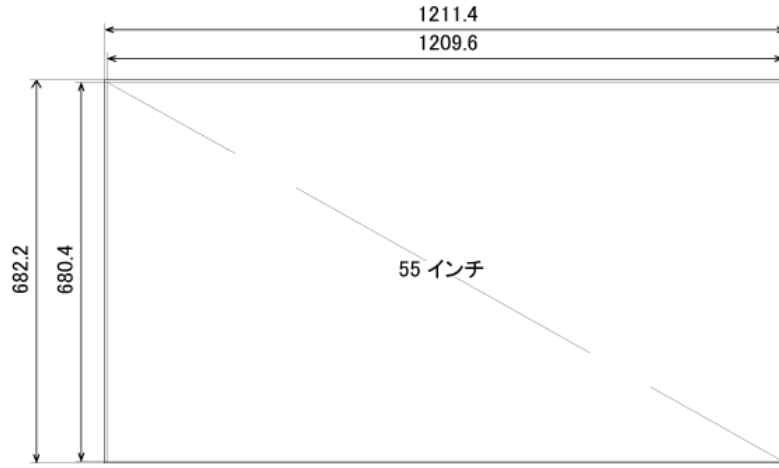

NSDS55MS-IW

55型マルチ接続対応スリムベゼルモニター

■ 主な特長

[1.8mmの薄型ベゼル採用]

大画面ディスプレイでありながらきわめて薄い1.8mmのベゼル幅を実現。マルチスクリーン構成時でも画面の継ぎ目が気にならず、より自然な印象のシームレスな大画面表示を可能にします。

[デイジーチェーン接続対応]

マルチスクリーン構成時、DVIもしくはHDMIケーブルを数珠つなぎに接続することで、PCとモニターはケーブル1本を接続するだけでマルチスクリーンにすることが可能です。

[様々なプレーヤーとの組合せで機能を拡張]

メディアプレーヤーとの組み合わせで、WEBコンテンツの配信やスケジュール管理、その他様々な機能やコンテンツの配信が可能になります。また、CMS (中央管理サーバー) を使った一元管理システムの構築も可能です。

■ 技術仕様

画面サイズ	55型
有効表示領域	1209.6×680.4mm
表示画素数	1920×1080 16:9ワイド
ピクセルピッチ	0.63mm
表示色	約1,677万色
視野角	左右178°、上下178°
輝度	500☒ /㎡
コントラスト比	4,000:1
応答速度	8ms
オーディオ出力	—
映像入力	HDMI、VGA
電源	AC110～240V
最大消費電力	140W
動作可能周囲温度	0～40℃
ベゼル幅	1.8mm
外形寸法	1211.4(幅)×682.2(高)×114.6(奥)mm
重量	29kg

■ 寸法図

単位 mm