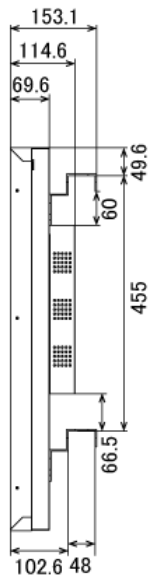

NSDS55MS-IW

55型マルチ接続対応スリムベゼルモニター

■ 主な特長

[1.8mmの薄型ベゼル採用]

大画面ディスプレイでありながらきわめて薄い1.8mmのベゼル幅を実現。マルチスクリーン構成時でも画面の継ぎ目が気にならず、より自然な印象のシームレスな大画面表示を可能にします。

[デイジーチェーン接続対応]

マルチスクリーン構成時、DVIもしくはHDMIケーブルを数珠つなぎに接続することで、PCとモニターはケーブル1本を接続するだけでマルチスクリーンにすることが可能です。

■ 技術仕様

画面サイズ	55型
有効表示領域	1209.6×680.4mm
表示画素数	1920×1080 16:9ワイド
ピクセルピッチ	0.63mm
表示色	約1,677万色
視野角	左右178°、上下178°
輝度	500 \square /m ²
コントラスト比	4,000:1
応答速度	8ms
オーディオ出力	—
映像入力	HDMI、VGA
電源	AC110～240V
最大消費電力	140W
動作可能周囲温度	0～40℃
ベゼル幅	1.8mm
外形寸法	1211.4(幅)×682.2(高)×114.6(奥)mm
重量	29kg

■ 寸法図

単位 mm