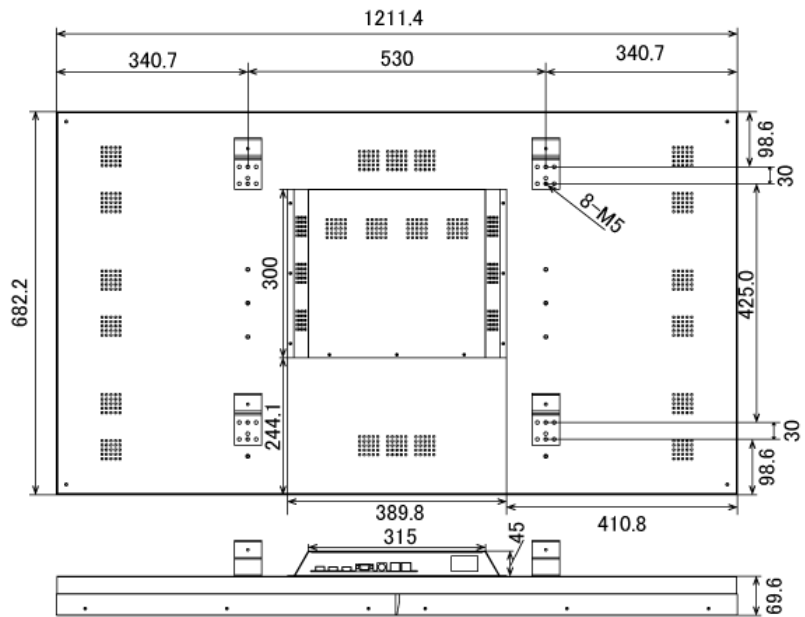

NSDS55MS-IW

55型マルチ接続対応スリムベゼルモニター

■ 主な特長

[1.8mmの薄型ベゼル採用]

大画面ディスプレイでありながらきわめて薄い1.8mmのベゼル幅を実現。マルチスクリーン構成時でも画面の継ぎ目が気にならず、より自然な印象のシームレスな大画面表示を可能にします。

[デイジーチェーン接続対応]

マルチスクリーン構成時、DVIもしくはHDMIケーブルを数珠つなぎに接続することで、PCとモニターはケーブル1本を接続するだけでマルチスクリーンにすることが可能です。

■ 技術仕様

画面サイズ	55型
有効表示領域	1209.6×680.4mm
表示画素数	1920×1080 16:9ワイド
ピクセルピッチ	0.63mm
表示色	約1,677万色
視野角	左右178°、上下178°
輝度	500 \square /m ²
コントラスト比	4,000:1
応答速度	8ms
オーディオ出力	—
映像入力	HDMI、VGA
電源	AC110～240V
最大消費電力	140W
動作可能周囲温度	0～40℃
ベゼル幅	1.8mm
外形寸法	1211.4(幅)×682.2(高)×114.6(奥)mm
重量	29kg

■ 寸法図

単位 mm