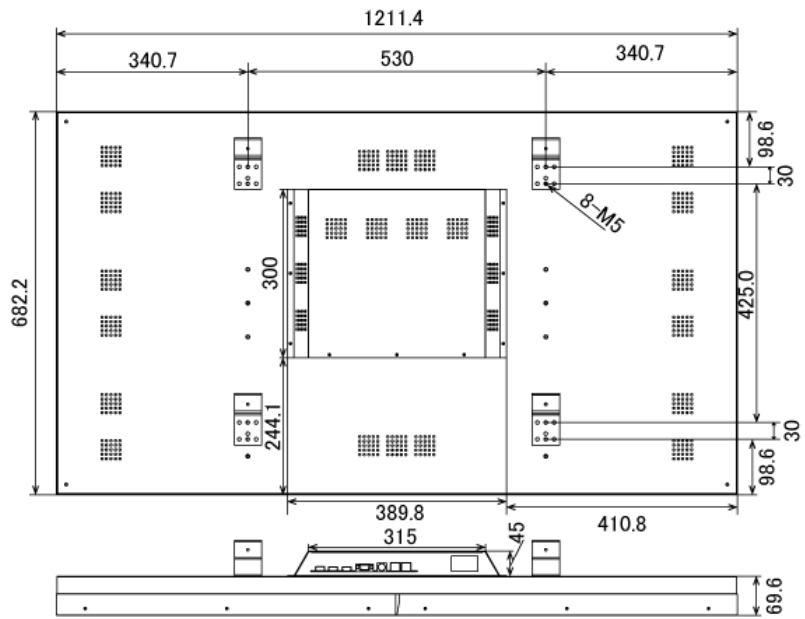

NSDS55MS-IW

55型マルチ接続対応スリムベゼルモニター

■ 主な特長

[1.8mmの薄型ベゼル採用]

大画面ディスプレイでありながらきわめて薄い1.8mmのベゼル幅を実現。マルチスクリーン構成時でも画面の継ぎ目が気にならず、より自然な印象のシームレスな大画面表示を可能にします。

[デイジーチェーン接続対応]

マルチスクリーン構成時、DVIもしくはHDMIケーブルを数珠つなぎに接続することで、PCとモニターはケーブル1本を接続するだけでマルチスクリーンにすることが可能です。

■ 技術仕様

画面サイズ	55型
有効表示領域	1209.6×680.4mm
表示画素数	1920×1080 16:9ワイド
ピクセルピッチ	0.63mm
表示色	約1,677万色
視野角	左右178°、上下178°
輝度	500 \square /m ²
コントラスト比	4,000:1
応答速度	8ms
オーディオ出力	—
映像入力	HDMI、VGA
電源	AC110～240V
最大消費電力	140W
動作可能周囲温度	0～40℃
ベゼル幅	1.8mm
外形寸法	1211.4(幅)×682.2(高)×114.6(奥)mm
重量	29kg

■ 寸法図

単位 mm