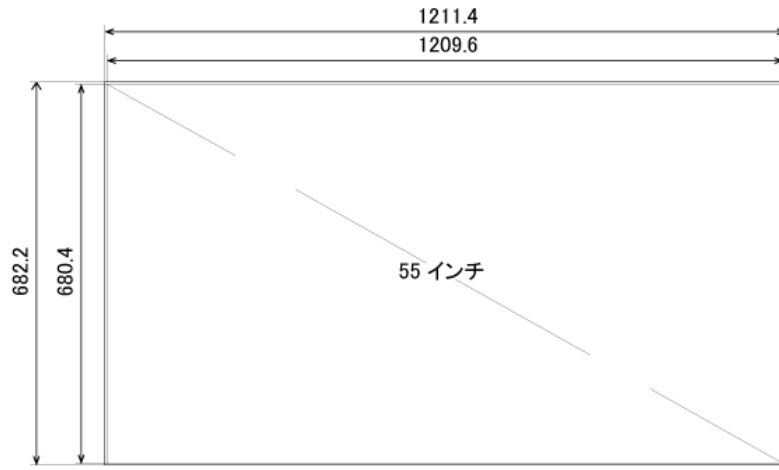

NSDS55MS-IW

55型マルチ接続対応スリムベゼルモニター

■ 主な特長

[1.8mmの薄型ベゼル採用]

大画面ディスプレイでありながらきわめて薄い1.8mmのベゼル幅を実現。マルチスクリーン構成時でも画面の継ぎ目が気にならず、より自然な印象のシームレスな大画面表示を可能にします。

[デイジーチェーン接続対応]

マルチスクリーン構成時、DVIもしくはHDMIケーブルを数珠つなぎに接続することで、PCとモニターはケーブル1本を接続するだけでマルチスクリーンにすることが可能です。

■ 技術仕様

画面サイズ	55型
有効表示領域	1209.6×680.4mm
表示画素数	1920×1080 16:9ワイド
ピクセルピッチ	0.63mm
表示色	約1,677万色
視野角	左右178°、上下178°
輝度	500 \square /m ²
コントラスト比	4,000:1
応答速度	8ms
オーディオ出力	—
映像入力	HDMI、VGA
電源	AC110～240V
最大消費電力	140W
動作可能周囲温度	0～40℃
ベゼル幅	1.8mm
外形寸法	1211.4(幅)×682.2(高)×114.6(奥)mm
重量	29kg

■ 寸法図

単位 mm