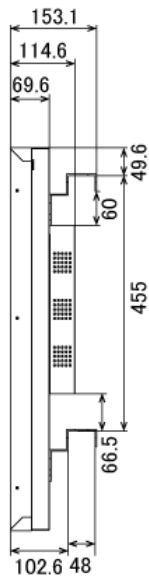

NSDS55MS-IW

55型マルチ接続対応スリムベゼルモニター

■ 主な特長

[1.8mmの薄型ベゼル採用]

大画面ディスプレイでありながらきわめて薄い1.8mmのベゼル幅を実現。マルチスクリーン構成時でも画面の継ぎ目が気にならず、より自然な印象のシームレスな大画面表示を可能にします。

[デイジーチェーン接続対応]

マルチスクリーン構成時、DVIもしくはHDMIケーブルを数珠つなぎに接続することで、PCとモニターはケーブル1本を接続するだけでマルチスクリーンにすることが可能です。

■ 技術仕様

画面サイズ	55型
有効表示領域	1209.6×680.4mm
表示画素数	1920×1080 16:9ワイド
ピクセルピッチ	0.63mm
表示色	約1,677万色
視野角	左右178°、上下178°
輝度	500 \square /m ²
コントラスト比	4,000:1
応答速度	8ms
オーディオ出力	—
映像入力	HDMI、VGA
電源	AC110～240V
最大消費電力	140W
動作可能周囲温度	0～40℃
ベゼル幅	1.8mm
外形寸法	1211.4(幅)×682.2(高)×114.6(奥)mm
重量	29kg

■ 寸法図

単位 mm