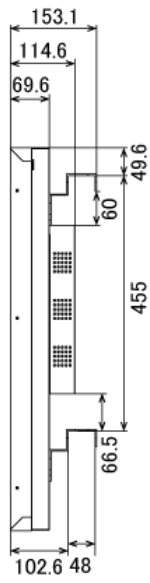

NSDS55MS-IW

55型マルチ接続対応スリムベゼルモニター

■ 主な特長

[1.8mmの薄型ベゼル採用]

大画面ディスプレイでありながらきわめて薄い1.8mmのベゼル幅を実現。マルチスクリーン構成時でも画面の継ぎ目が気にならず、より自然な印象のシームレスな大画面表示を可能にします。

[デイジーチェーン接続対応]

マルチスクリーン構成時、DVIもしくはHDMIケーブルを数珠つなぎに接続することで、PCとモニターはケーブル1本を接続するだけでマルチスクリーンにすることが可能です。

[様々なプレーヤーとの組合せで機能を拡張]

メディアプレーヤーとの組み合わせで、WEBコンテンツの配信やスケジュール管理、その他様々な機能やコンテンツの配信が可能になります。また、CMS (中央管理サーバー) を使った一元管理システムの構築も可能です。

■ 技術仕様

画面サイズ	55型
有効表示領域	1209.6×680.4mm
表示画素数	1920×1080 16:9ワイド
ピクセルピッチ	0.63mm
表示色	約1,677万色
視野角	左右178°、上下178°
輝度	500☒ /㎡
コントラスト比	4,000:1
応答速度	8ms
オーディオ出力	—
映像入力	HDMI、VGA
電源	AC110～240V
最大消費電力	140W
動作可能周囲温度	0～40℃
ベゼル幅	1.8mm
外形寸法	1211.4(幅)×682.2(高)×114.6(奥)mm
重量	29kg

■ 寸法図

単位 mm