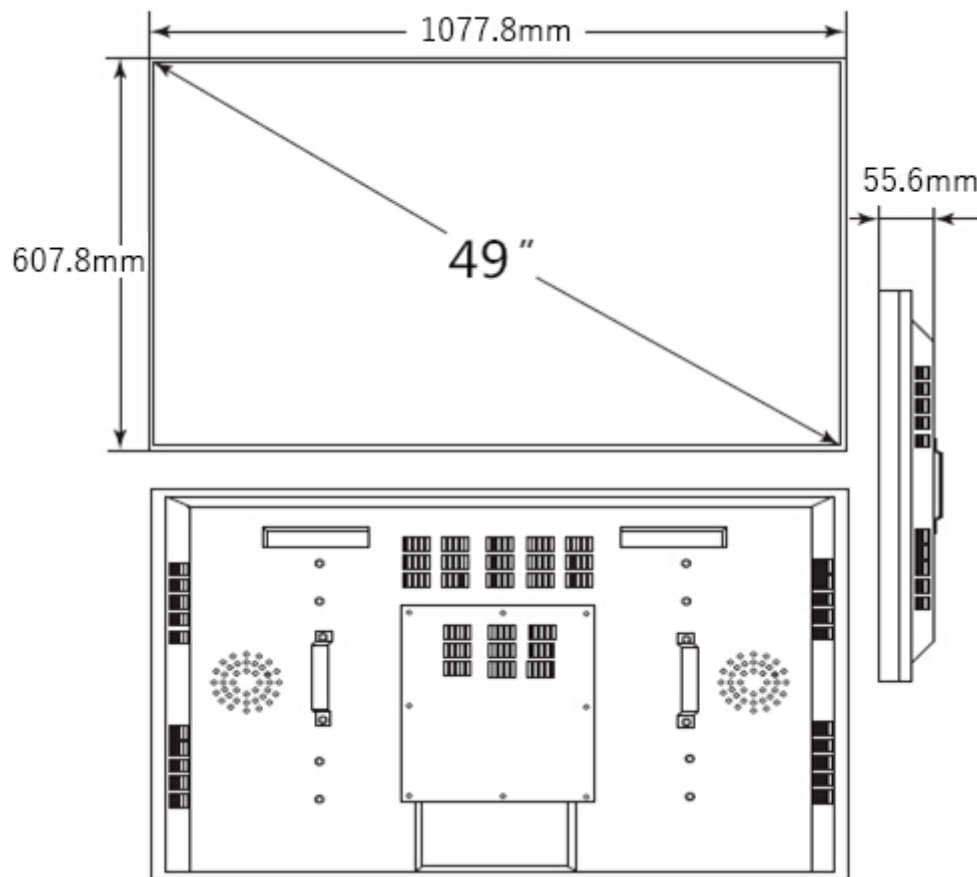

NSDS49MS-IW

49型マルチ接続対応スリムベゼルモニター

■ 主な特長

[]

■ 技術仕様

画面サイズ	49型
有効表示領域	1073.8×604mm
表示画素数	1920×1080 16:9ワイド
ピクセルピッチ	0.55mm
表示色	約1,677万色
視野角	左右178°、上下178°
輝度	500 \square / m ²
コントラスト比	1,300:1
応答速度	8ms
オーディオ出力	—
映像入力	HDMI、DVI、VGA、YPbPr
電源	AC110~240V
最大消費電力	320W
動作可能周囲温度	0~40℃
ベゼル幅	1.8mm
外形寸法	1077.8×607.8mm
重量	33kg

■ 寸法図

単位 mm