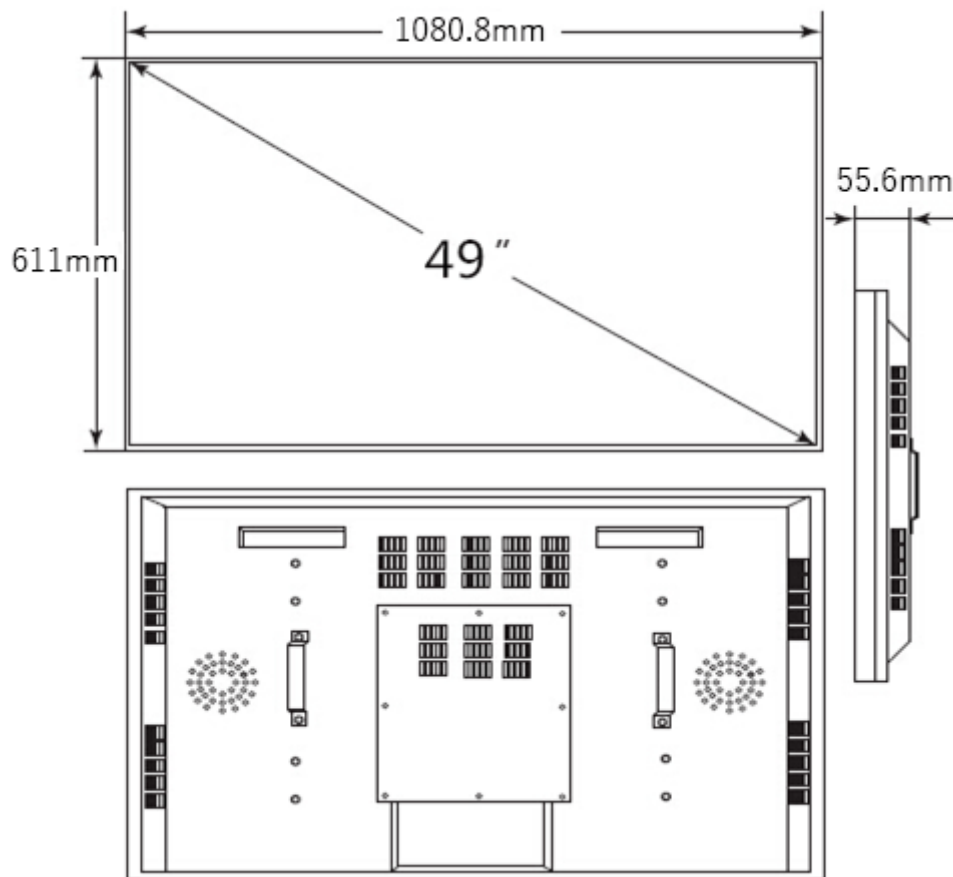

## ■ 技術仕様

画面サイズ	49型
有効表示領域	1073.8×604mm
表示画素数	1920×1080 16:9ワイド
ピクセルピッチ	0.55mm
表示色	約1,677万色
視野角	左右178°、上下178°
輝度	500☒ /㎡
コントラスト比	1,300:1
応答速度	8ms
オーディオ出力	—
映像入力	HDMI、DVI、VGA、YPbPr
電源	AC110~240V
最大消費電力	320W
動作可能周囲温度	0~40℃
ベゼル幅	3.5mm
外形寸法	1080.8×611mm
重量	33kg

■ 寸法図

単位 mm