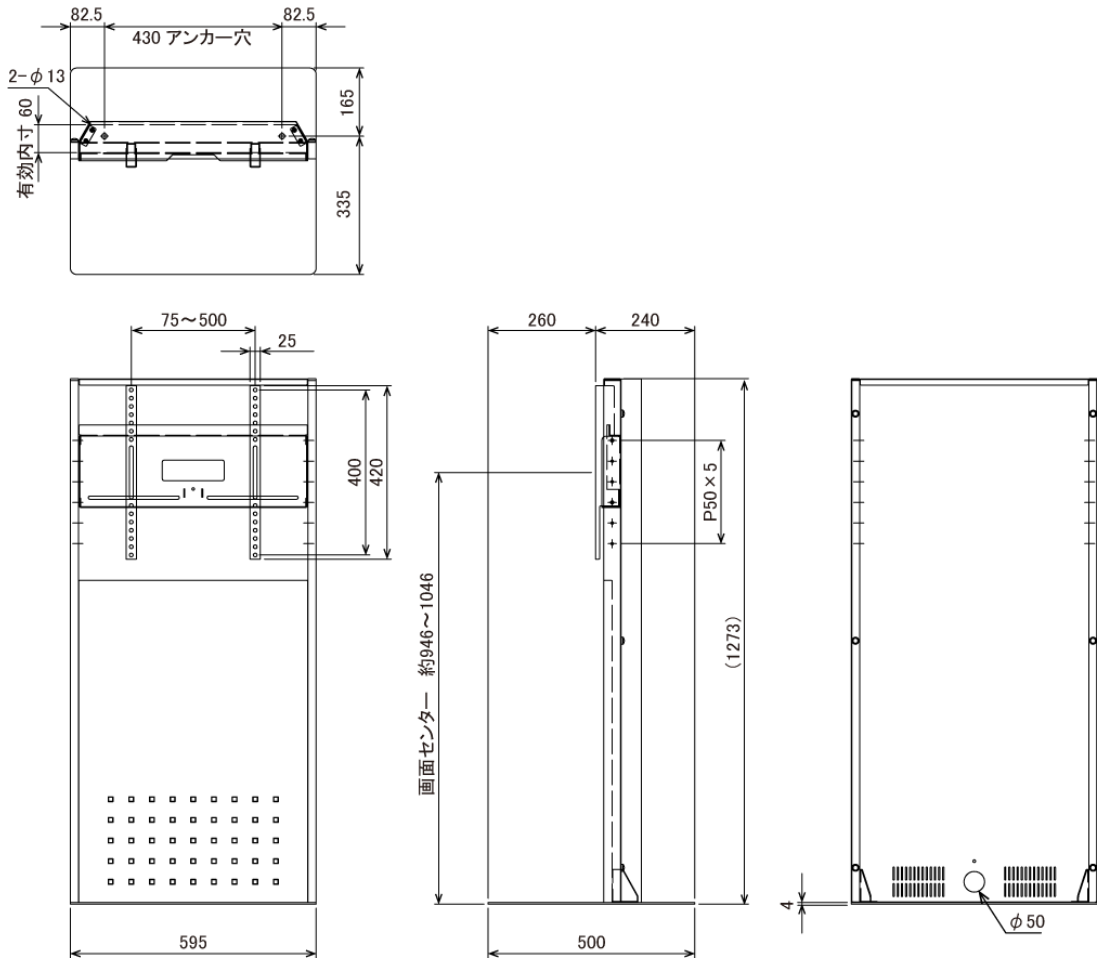

タテ・横どちらでも設置可能上下調節:3段※特定メーカーの一部機種に対応しないものがあります。

[④背面パネル/配線]

背面パネル内に配線可能 (背面パネルは簡単に着脱できます。) 放熱スリット、配線用穴装備、背面パネルの穴はWi-Fi等のアンテナが取り付け可能。

[⑤アンカー固定設置]

パネル内の直径13mm×2穴でアンカー固定での設置も可能。

■ 技術仕様

対応ディスプレイ	～65V型くらいまで
耐荷重	50kg (取付ディスプレイ:40kg以下)
重量	約25kg
外形寸法	595 (幅) ×1273 (高) ×500 (奥) mm
付属品	ディスプレイ取付ネジセット

■ 寸法図

単位 mm