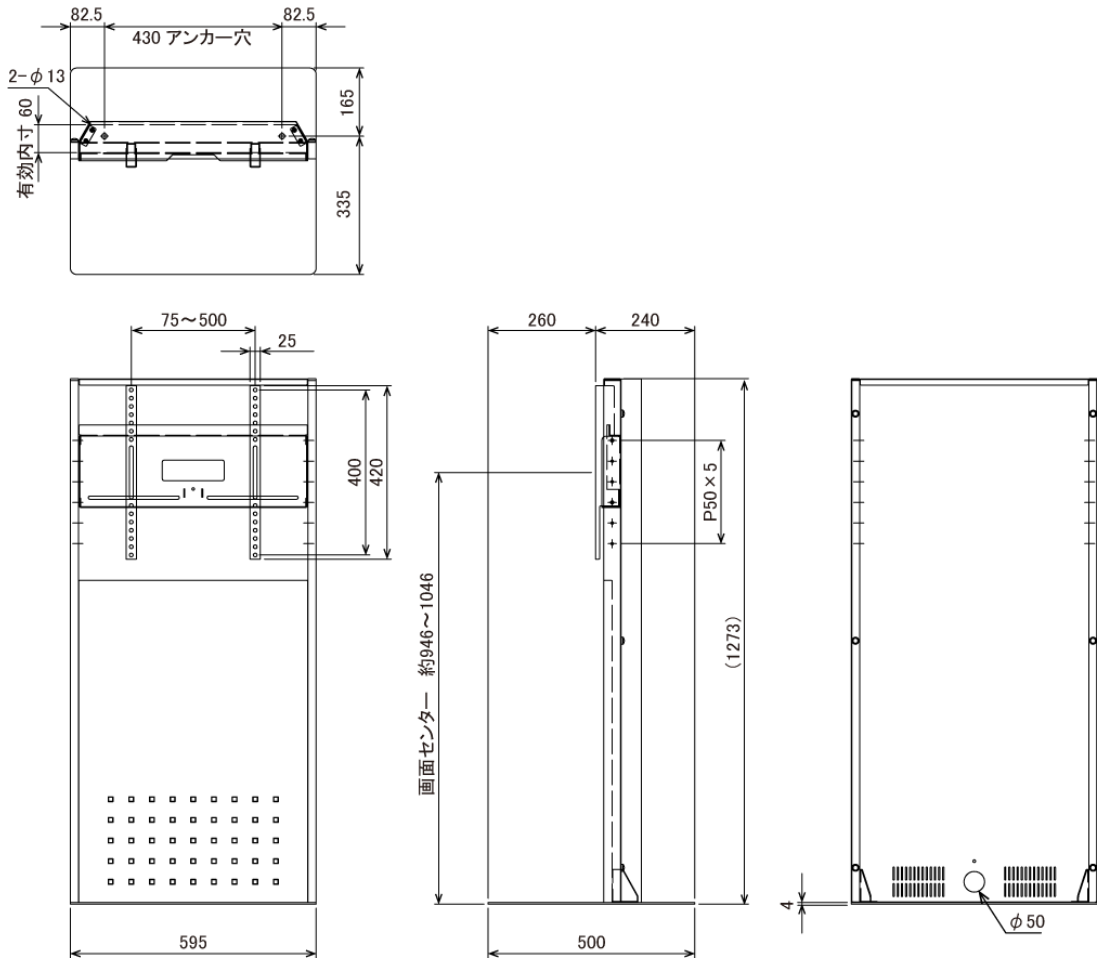

#### [ ③ディスプレイ設置 ]

タテ・横どちらでも設置可能上下調節:3段※特定メーカーの一部機種に対応しないものがあります。

#### [ ④背面パネル/配線 ]

背面パネル内に配線可能 (背面パネルは簡単に着脱できます。) 放熱スリット、配線用穴装備、背面パネルの穴はWi-Fi等のアンテナが取り付け可能。

#### [ ⑤アンカー固定設置 ]

パネル内の直径13mm×2穴でアンカー固定での設置も可能。

### ■ 技術仕様

対応ディスプレイ	～65V型くらいまで
耐荷重	50kg (取付ディスプレイ:40kg以下)
重量	約25kg
外形寸法	595 (幅) ×1273 (高) ×500 (奥) mm
付属品	ディスプレイ取付ネジセット

■ 寸法図

単位 mm