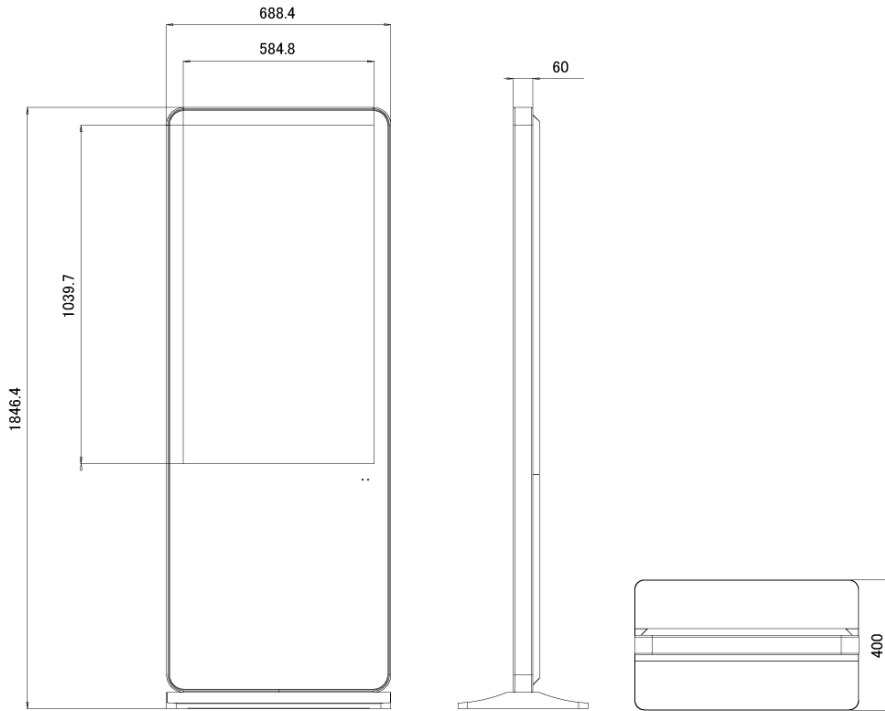

■ 技術仕様

画面サイズ	47型
有効表示領域	573×1018mm
表示画素数	1920×1080 16:9ワイド
輝度	700cd/㎡
対応メモリ機器	USB 2.0
動画 (コンテナ)	AVI、MP4、MPEG
	H.264 (1080p)、MPEG-1 (1080p)、MPEG-2 (1080p)、MPEG-4 (1080p)、MP4 (1080p)、AVI (1080p)、
動画 (動画コーデック)	WMV (1080p)、DIV (1080p)、MOV (1080p)、TS (1080p)、TRP (1080p)、MKV (1080p)、RM (1080p)、RMVB (1080p)
動画 (音声コーデック)	MP3
音声データ (コンテナ)	—
音声データ (コーデック)	—
静止画データ	JPEG (1920×1080)、BMP (1920×1080)
プログラム/データ	—
OSD言語	日本語、韓国語、英語

写真再生モード	自動・スライドショー、写真回転機能
オーディオ出力	内蔵スピーカー
映像入力	HDMI×1、VGA×1
映像出力	60hz
電源	100~220V
外形寸法	688.4(幅)×1846.4(高)×400(奥)mm
付属品	本体、リモコン、キャスター
オプション	アンカー止め

■ 寸法図

単位 mm