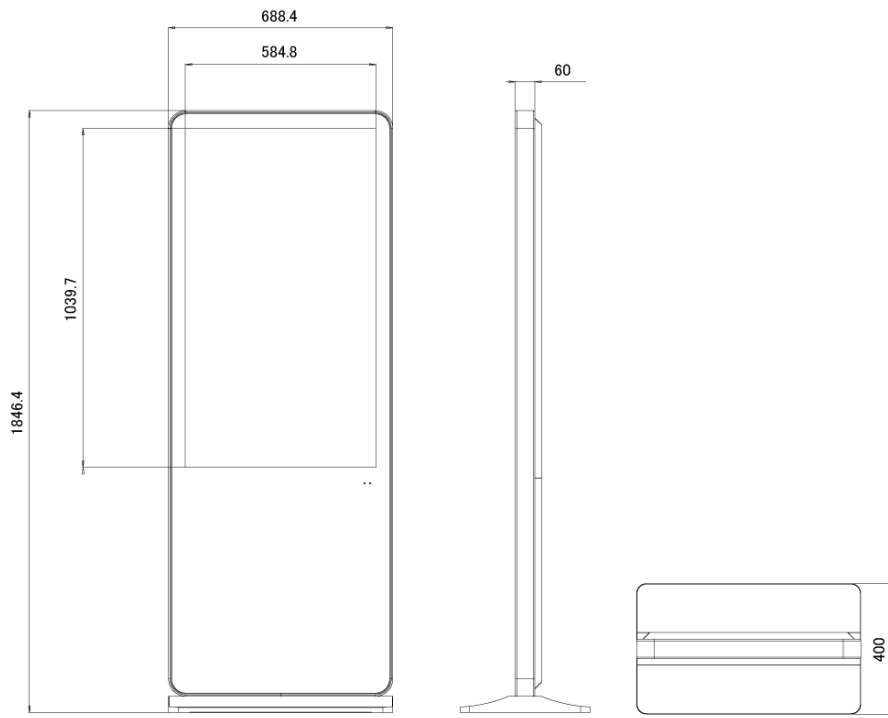

# NSMP-4702

47型フルHDディスプレイ搭載独立型デジタルサイネージ

## ■ 技術仕様

画面サイズ	47型
有効表示領域	573×1018mm
表示画素数	1920×1080 16:9ワイド
輝度	700cd/m <sup>2</sup>
対応メモリ機器	USB 2.0
動画 (コンテナ)	AVI、MP4、MPEG
動画 (動画コーデック)	H.264 (1080p)、MPEG-1 (1080p)、MPEG-2 (1080p)、MPEG-4 (1080p)、MP4 (1080p)、AVI (1080p)、WMV (1080p)、DIV (1080p)、MOV (1080p)、TS (1080p)、TRP (1080p)、MKV (1080p)、RM (1080p)、RMVB (1080p)
動画 (音声コーデック)	MP3
音声データ (コンテナ)	—
音声データ (コーデック)	—
静止画データ	JPEG (1920×1080)、BMP (1920×1080)
プログラム/データ	—
OSD言語	日本語、韓国語、英語
写真再生モード	自動・スライドショー、写真回転機能
オーディオ出力	内蔵スピーカー
映像入力	HDMI×1、VGA×1
映像出力	60hz
電源	100～220V
外形寸法	688.4(幅)×1846.4(高)×400(奥)mm
付属品	本体、リモコン、キャスター
オプション	アンカー止め

■ 寸法図

単位 mm