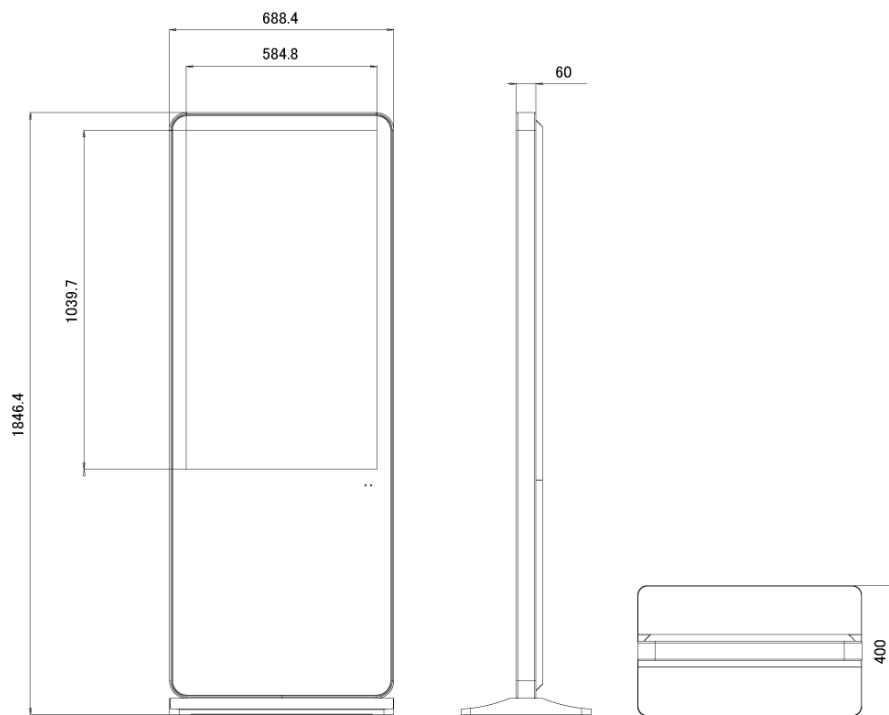

# NSMP-4702

47型フルHDディスプレイ搭載独立型デジタルサイネージ

## ■ 技術仕様

画面サイズ	47型
有効表示領域	573×1018mm
表示画素数	1920×1080 16:9ワイド
輝度	700cd/m <sup>2</sup>
対応メモリ機器	USB 2.0
動画 (コンテナ)	AVI、MP4、MPEG
動画 (動画コーデック)	H.264 (1080p)、MPEG-1 (1080p)、MPEG-2 (1080p)、MPEG-4 (1080p)、MP4 (1080p)、AVI (1080p)、WMV (1080p)、DIV (1080p)、MOV (1080p)、TS (1080p)、TRP (1080p)、MKV (1080p)、RM (1080p)、RMVB (1080p)
動画 (音声コーデック)	MP3
音声データ (コンテナ)	—
音声データ (コーデック)	—
静止画データ	JPEG (1920×1080)、BMP (1920×1080)
プログラム/データ	—
OSD言語	日本語、韓国語、英語
写真再生モード	自動・スライドショー、写真回転機能
オーディオ出力	内蔵スピーカー
映像入力	HDMI×1、VGA×1
映像出力	60hz
電源	100～220V
外形寸法	688.4(幅)×1846.4(高)×400(奥)mm
付属品	本体、リモコン、キャスター
オプション	アンカー止め

■ 寸法図

単位 mm