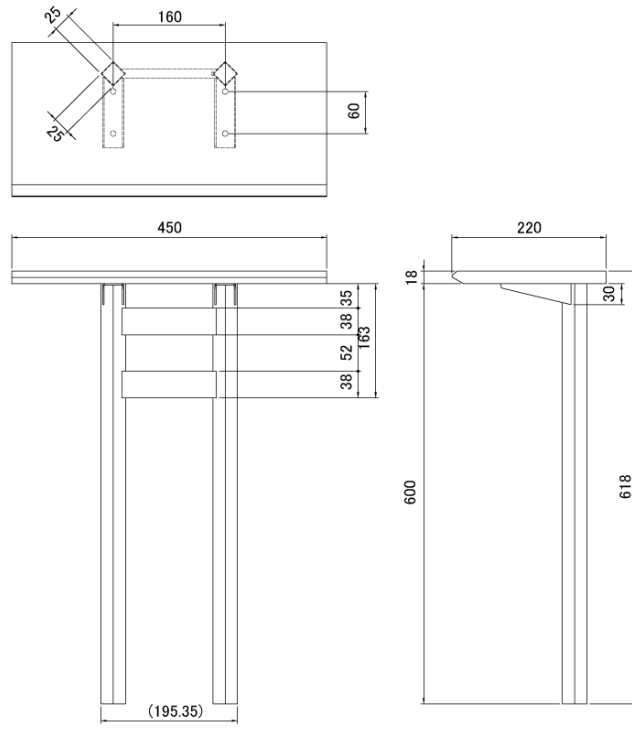

NDSE-E52

棚板 NDSE-S550/S570/S590用

■ 主な特長

[NDSE-S550/S570/S590用 棚板]

NDSE-S550/S570/S590用の棚板です。ディスプレイの上棚として活用。小物設置やカメラ設置が可能。

■ 技術仕様

耐荷重	天板上:5kg以下
外形寸法	450 (幅) × 618 (高) × 220 (奥) mm
有効内寸	450 (幅) × 220 (奥) mm
重量	約3kg
備考	高さ調節:無段階 NDSE-550取り付け時:床～天板上迄 最少945～最大1,220mm NDSE-570/590取り付け時:床～天板上迄 最少1,285～最大1,560mm

■ 寸法図

単位 mm