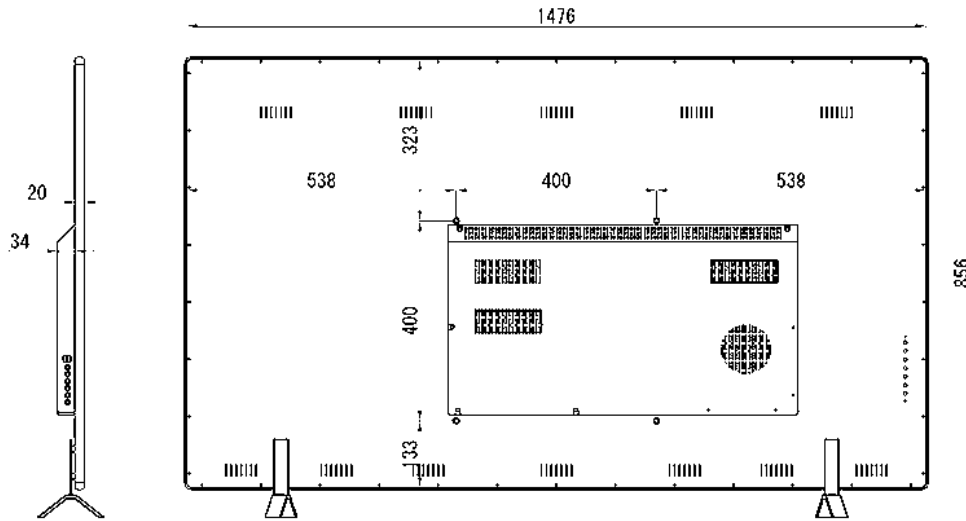

■ 技術仕様

画面サイズ	65型
有効表示領域	1432×808mm
表示画素数	3840×2160 16:9ワイド
輝度	350cd/m ²
対応メモリ機器	USB2.0、USB3.0、Micro SD
動画データ	コンテナ:MP4、AVI、MPEG、MOV、MKV、FLV、VOB、DAT、M4V、ASF、RMVB 動画コーデック:MPEG-1、MPEG-2 MP@HL、MP、HP@Level4.1、MJPEG、H.264 MP、HP@Level 4.1、AVI(3.11)、XVID、VC1 (AP) 音声コーデック:MPEG-1 Layers I、II、III2.0、MPEG-4 AAC-LC 5.1/HE-AAC 5.1/BSAC 2.0 WAV 24-bit linear PCM 7.1、Matroska Audio1
音声データ	コンテナ:MP3、WAV、WMA、MKA、AAC、M4A、N/A、OGG、FLAC、APE コーデック:WMA WMAPro、Matroska Audio、Free Lossless
静止画データ	BMP、JPEG、PNG、GIF、JPG
OSD言語	英語、中国語
オーディオ出力	内蔵スピーカー
映像入力	HDMI×1、USB2.0×1、USB3.0×1、VGA×1、Micro SD×1

電源	AC100~240V
最大消費電力	108W
動作可能周囲温度	0~40度
本体寸法	1476(幅)×856(高)×54(奥)mm
壁掛け金具寸法	650×220mm
重量	30kg

■ 寸法図

単位 mm