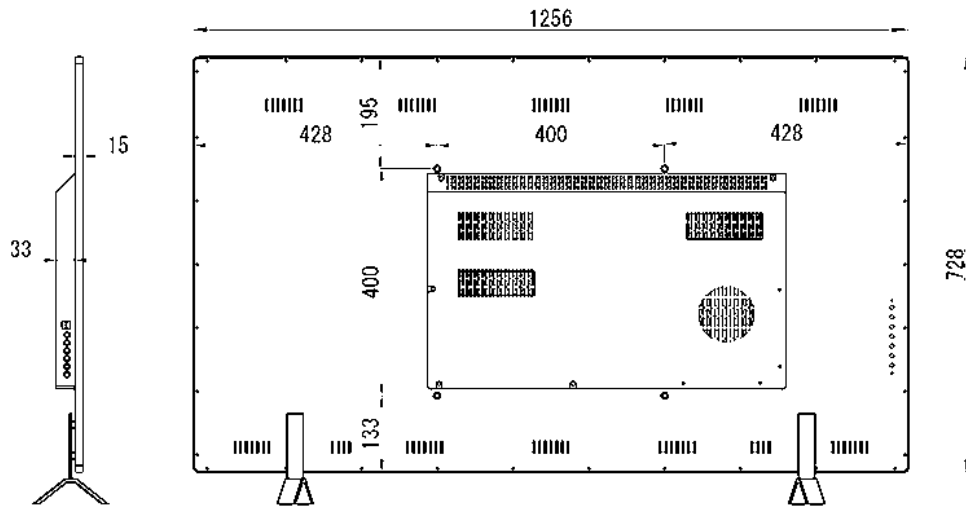

付属のリモコンを使用することにより、離れた場所からでも画面の微調整や電源のON/OFFを切り替えることができます。そのため、高所等への設置時でも簡単に操作することが可能です。

[ 限られた空間にも設置可能 ]

付属の壁掛け金具を使って壁面設置が可能です。限られた空間にも景観を損ねることなく設置できます。

[ 様々なプレーヤーとの組合せで機能を拡張 ]

メディアプレーヤーとの組み合わせで、WEBコンテンツの配信やスケジュール管理、その他様々な機能やコンテンツの配信が可能になります。また、CMS (中央管理サーバー) を使った一元管理システムの構築も可能です。

## ■ 技術仕様

画面サイズ	55型
有効表示領域	1212(幅)×525(高)mm
表示画素数	3840×2160 16:9ワイド
輝度	350cd/m <sup>2</sup>
対応メモリ機器	USB2.0、USB3.0、Micro SD
動画データ	コンテナ:MP4、AVI、MPEG、MOV、MKV、FLV、VOB、DAT、M4V、ASF、RMVB 動画コーデック:MPEG-1、MPEG-2 MP@HL、MP、HP@Level4.1、MJPEG、H.264 MP、HP@Level 4.1、AVI(3.11)、XVID、VC1 (AP) 音声コーデック:MPEG-1 Layers I、II、III2.0、MPEG-4 AAC-LC 5.1/HE-AAC 5.1/BSAC 2.0 WAV 24-bit linear PCM 7.1、Matroska Audio1
音声データ	コンテナ:MP3、WAV、WMA、MKA、AAC、M4A、N/A、OGG、FLAC、APE コーデック:WMA WMAPro、Matroska Audio、Free Lossless
静止画データ	BMP、JPEG、PNG、GIF、JPG
OSD言語	英語、中国語
オーディオ出力	内蔵スピーカー
映像入力	HDMI×1、USB2.0×1、USB3.0×1、VGA×1、Micro SD×1

電源	AC100~240V
最大消費電力	100W
動作可能周囲温度	0~40度
本体寸法	1256(幅)×728(高)×48(奥)mm
壁掛け金具寸法	650×220mm
重量	22kg

■ 寸法図

単位 mm